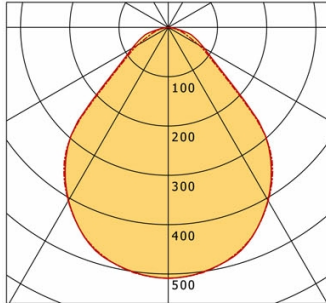

Dimensioni / pesi

Lunghezza	1276 mm
Larghezza	200 mm
Altezza	41 mm
Peso netto	5.20 kg
Peso lordo	5.50 kg

DWI-A 104.1276.830/OR

DWI-A 104.1276.830/OR

Dwide | Ceiling (1xLED 36W 830/3000K 4380lm)

— C0/C180 cd / 1000 lm — C90/C270

	C0	C90	C180	C270
0°	509	509	509	509
15°	486	485	486	485
30°	405	406	405	406
45°	241	232	241	232
60°	84	73	84	73
75°	37	23	37	23
90°	0	0	0	0

cd / 1000 lm

Offset [m]	Cone width [m]		Illuminance [lx]
	C0-C180 Plane	C90-C270 Plane	
3.0	5.85	5.79	247.6
6.0	11.70	11.57	61.9
9.0	17.55	17.36	27.5
12.0	23.39	23.14	15.5
15.0	29.24	28.93	9.9