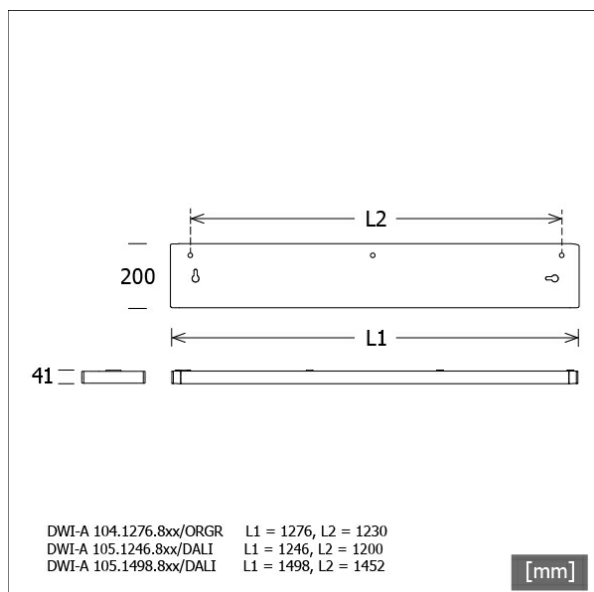

DWI-A 104.1276.830/OR

Colori	Articolo n.	EAN
bianco	667589	4043544768896

Descrizione

- plafoniera dimmerabile dal design rettangolare per illuminazione diretta delle postazioni di lavoro
- elevata facilità di manutenzione
- assenza di radiazioni termiche e UV
- corpo in lamiera d'acciaio
- testate di chiusura pressofuse con passacavi per cavo di collegamento alla rete (possibilità di cablaggio passante monofase)
- tecnologia di controllo dell'abbagliamento con doppia ottica in policarbonato
- diffusore in vetro acrilico microprismatico con lamina opaca
- tecnologia Organic Response: sensore PIR di controllo presenza e luce diurna (tutte le lampade fungono da master/slave con comunicazione IR)
- fissaggio diretto a vite sul soffitto
- morsetto a 5 poli
- alimentatore (convertitore LED) integrato (con dimmerizzazione DALI)

Opzioni standard

Dati illuminotecnici / Norme

Lampade	LED Modul / CRI 80 / 3000 K
Durata	L100 B50 50.000 h
Prestazioni sistema	36.0 W
Flusso luminoso apparecchio	4380 lm
Efficienza sistema	121.66 lm/W
UGR classe	≤19
Tensione di alimentazione	220 - 240 V / 50 - 60 Hz
Classe di protezione	I
Tipo di protezione	IP20

Dimensioni / pesi

Lunghezza	1276 mm
Larghezza	200 mm
Altezza	41 mm
Peso netto	5.20 kg
Peso lordo	5.50 kg

DWI-A 104.1276.830/OR

DWI-A 104.1276.830/OR

Dwide | Ceiling (1xLED 36W 830/3000K 4380lm)

— C0/C180 cd / 1000 lm — C90/C270

	C0	C90	C180	C270
0°	509	509	509	509
15°	486	485	486	485
30°	405	406	405	406
45°	241	232	241	232
60°	84	73	84	73
75°	37	23	37	23
90°	0	0	0	0

cd / 1000 lm

Offset [m]	Cone width [m]		Illuminance [lx]
	C0-C180 Plane	C90-C270 Plane	
3.0	5.85	5.79	247.6
6.0	11.70	11.57	61.9
9.0	17.55	17.36	27.5
12.0	23.39	23.14	15.5
15.0	29.24	28.93	9.9