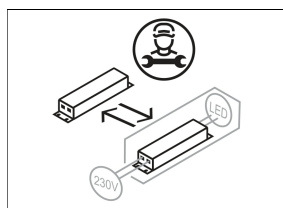

DWI-A 104.1276.830/OR

Colori	Articolo n.	EAN
bianco	667589	4043544768896

Descrizione

- plafoniera dimmerabile dal design rettangolare per illuminazione diretta delle postazioni di lavoro
- elevata facilità di manutenzione
- assenza di radiazioni termiche e UV
- corpo in lamiera d'acciaio
- testate di chiusura pressofuse con passacavi per cavo di collegamento alla rete (possibilità di cablaggio passante monofase)
- tecnologia di controllo dell'abbagliamento con doppia ottica in policarbonato
- diffusore in vetro acrilico microprismatico con lamina opaca
- tecnologia Organic Response: sensore PIR di controllo presenza e luce diurna (tutte le lampade fungono da master/slave con comunicazione IR)
- fissaggio diretto a vite sul soffitto
- morsetto a 5 poli
- alimentatore (convertitore LED) integrato (con dimmerizzazione DALI)

Dimensioni / pesi

Lunghezza	1276 mm
Larghezza	200 mm
Altezza	41 mm
Peso netto	5.20 kg
Peso lordo	5.50 kg

DWI-A 104.1276.830/OR

DWI-A 104.1276.830/OR

Dwide | Ceiling (1xLED 36W 830/3000K 4380lm)

— C0/C180 cd / 1000 lm — C90/C270