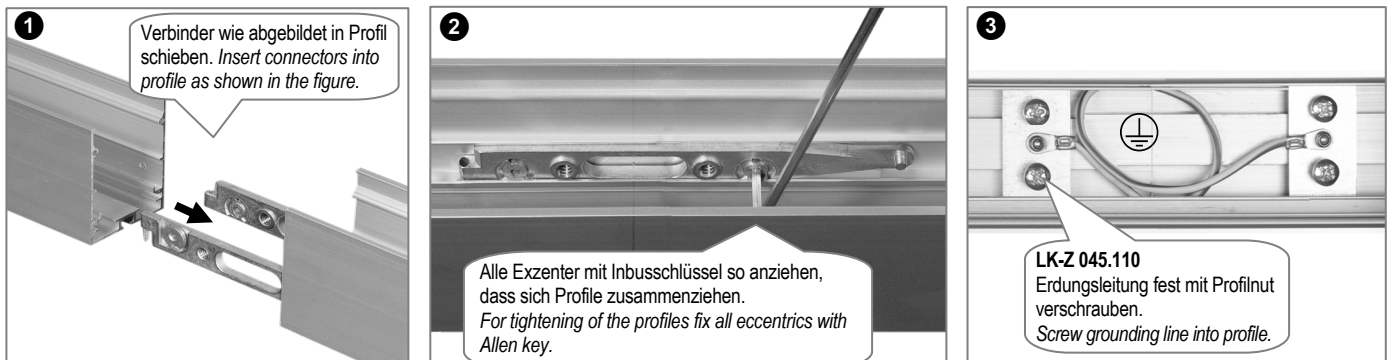

Gültig für Type / valid for type	Bezeichnung / name
LK-Z 045.102.00	Verbinder linear / linear connectors
LK-Z 045.102.90	Verbinder für Winkel $\geq 45^\circ$ / connectors for angles $\geq 45^\circ$
LK-Z 045.110	Erdung-Set für Formstücke (Gehrungen) / earthing set for sectional form parts (mitres)

LK-Z 045.102.00