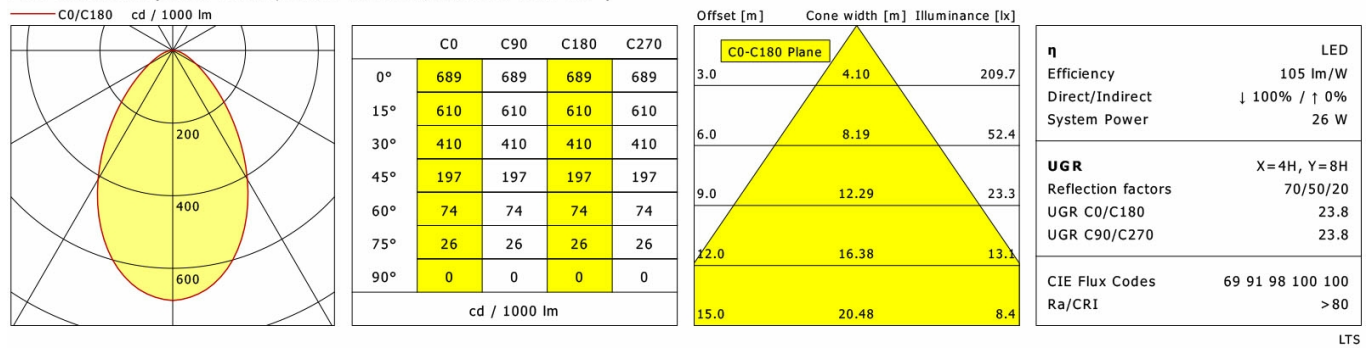

Opzioni standard

Opzioni speciali

Dati illuminotecnici / Norme

Lampade	LED Modul / CRI 80 / 3000 K
EPREL fonti luminose	891018
	L90 B50 50.000 h
Durata	L80 B50 100.000 h
	L80 B20 50.000 h
Prestazioni sistema	26.0 W
Flusso luminoso apparecchio	max. 2870 lm
Efficienza sistema	105.38 lm/W
Efficienza del modulo	119.10 lm/W
UGR classe	≤25
Angolo del fascio luminoso	75°
Tensione di alimentazione	220 - 240 V / 50 - 60 Hz
Classe di protezione	II
Tipo di protezione	IP20

Dimensioni / pesi

Diametro esterno	220 mm
Altezza	107 mm
Dimensione foro (Ø)	210 mm
Spessore soffitto	5.0 - 50.0 mm
Profondità di incasso	105 mm
Peso netto	1.25 kg
Peso lordo	1.32 kg

FLIR 400.3030.01

Flixx 400 Round (FLIRZ 400.24, 1xLED 26W 830/3000K 2740lm 75 °)