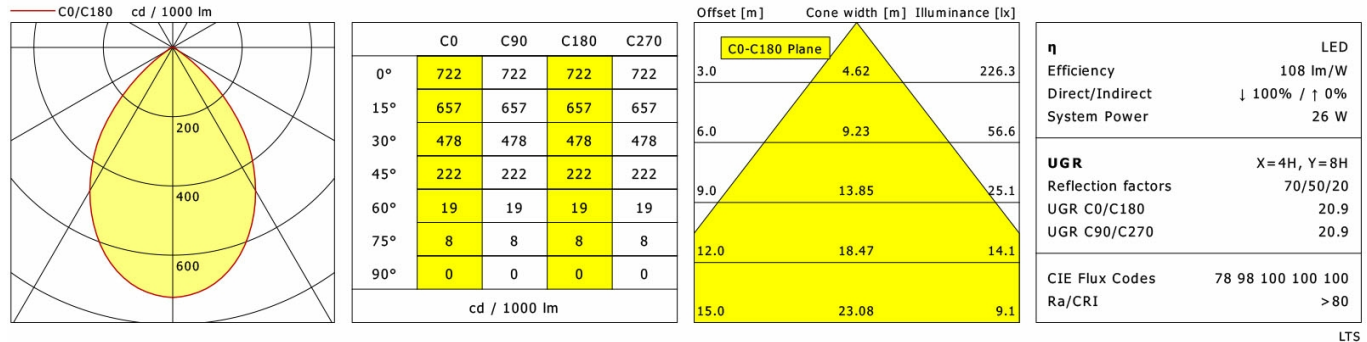

LTS

Flixx 400 Round (FLIRZ 400.25, 1xLED 26W 830/3000K 2820lm 75 °)