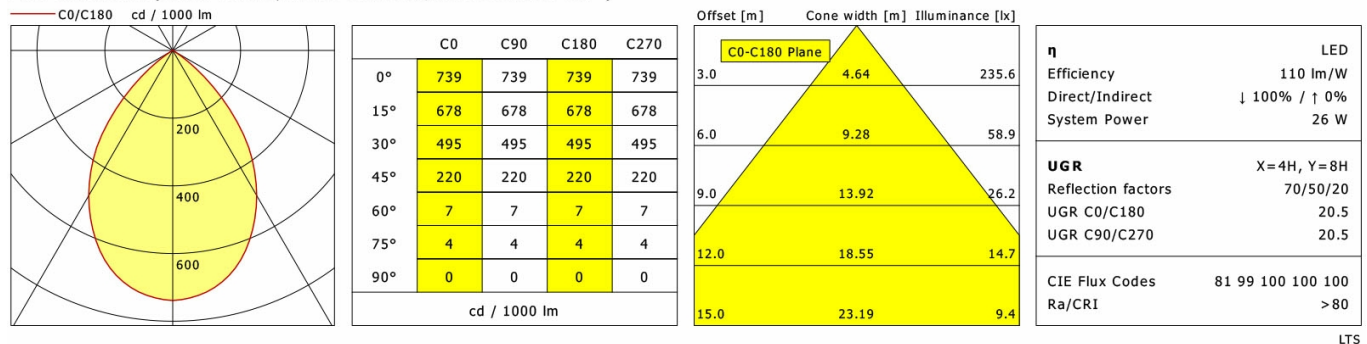

LTS

Flixx 400 Round (FLIRZ 400.05, 1xLED 26W 830/3000K 2870lm 75 °)