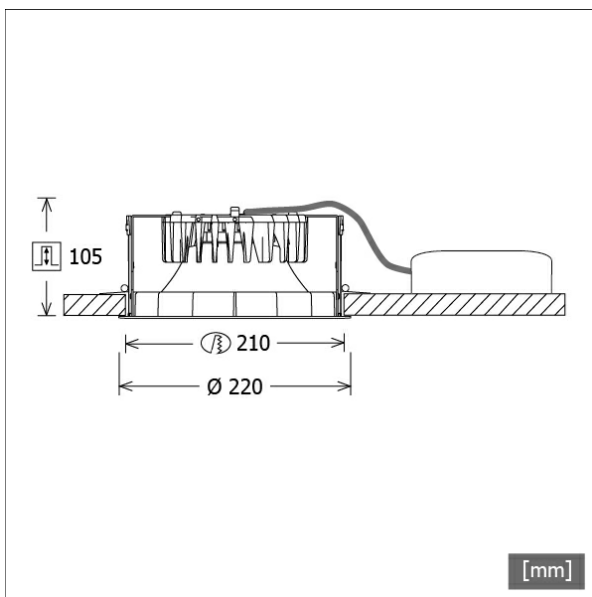

FLIR 400.3030.01

Colori	Articolo n.	EAN
nero	636670	4043544392527
argento	636671	4043544392534
bianco	636672	4043544392541

Descrizione

- faretto a incasso con varianti di design ottico per illuminazione generale
- elevata facilità di manutenzione
- assenza di radiazioni termiche e UV
- gestione termica innovativa con raffreddamento passivo (termodispersore in pressofusione di alluminio)
- riflettore a specchio in alluminio ad alte prestazioni con curva fotometrica simmetrica precisa per la massima resa luminosa e il controllo ottimale dell'abbagliamento
- anello frontale/di montaggio in pressofusione di zinco con cornice a effetto luce trasparente (altri anelli decorativi/a effetto luce e vetri decorativi sono disponibili su richiesta)
- montaggio a soffitto senza attrezzi con dispositivo automatico di serraggio (regolazione automatica dello spessore del soffitto)
- Leuchte und Betriebsgerät über Kabel (Länge: 500 mm) fest verbunden, Betriebsgerät fertig für Netzanschluss
- alimentatore (convertitore LED) incluso (posizionamento esterno)

Opzioni standard

Opzioni speciali

Dati illuminotecnici / Norme

Lampade	LED Modul / CRI 80 / 3000 K
EPREL fonti luminose	891018
	L90 B50 50.000 h
Durata	L80 B50 100.000 h
	L80 B20 50.000 h
Prestazioni sistema	26.0 W
Flusso luminoso apparecchio	max. 2870 lm
Efficienza sistema	105.38 lm/W
Efficienza del modulo	119.10 lm/W
UGR classe	≤25
Angolo del fascio luminoso	75°
Tensione di alimentazione	220 - 240 V / 50 - 60 Hz
Classe di protezione	II
Tipo di protezione	IP20

Dimensioni / pesi

Diametro esterno	220 mm
Altezza	107 mm
Dimensione foro (Ø)	210 mm
Spessore soffitto	5.0 - 50.0 mm
Profondità di incasso	105 mm
Peso netto	1.25 kg
Peso lordo	1.32 kg

FLIR 400.3030.01

Flixx 400 Round (FLIRZ 400.24, 1xLED 26W 830/3000K 2740lm 75 °)