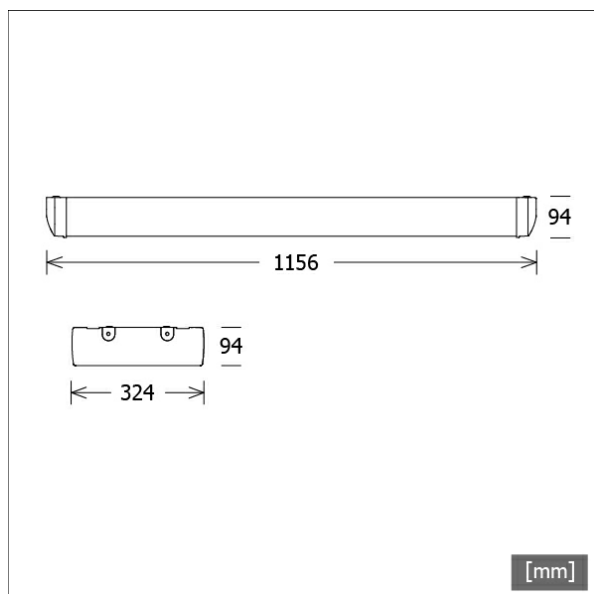

EXCIS 115.0640-MF/DALI

FAGERHULT

Colori	Articolo n.	EAN
bianco	649033	7320046288846

Descrizione

- plafoniera e lampada a sospensione da utilizzare principalmente nei palazzi dello sport
- resistenza al lancio della palla certificata a norma DIN 18032-3
- elevata facilità di manutenzione
- assenza di radiazioni termiche e UV
- corpo in alluminio smaltato bianco
- lati frontali in policarbonato
- riflettore in alluminio satinato
- IED con diffusori lineari prismatici per luce antiabbagliamento
- cablaggio passante incluso
- sospensione a cavo L 80/1500 disponibile come accessorio
- vetro acrilico protettivo trasparente
- piastre di montaggio integrate per un facile montaggio a soffitto
- morsetto a 5 poli
- alimentatore (convertitore LED DALI, dimmerabile) integrato

Note

CRI 90 su richiesta.

Opzioni standard

Dati illuminotecnici / Norme

Lampade	LED linear / CRI 80 / 4000 K
Durata	L100 B50 100.000 h
Prestazioni sistema	42.0 W
Flusso luminoso apparecchio	6620 lm
Efficienza sistema	157.61 lm/W
UGR classe	≤19
Angolo del fascio luminoso	25°
Tensione di alimentazione	220 - 240 V / 50 - 60 Hz
Classe di protezione	I
Tipo di protezione	IP20

Dimensioni / pesi

Lunghezza	1156 mm
Larghezza	324 mm
Altezza	94 mm
Peso netto	9.00 kg
Peso lordo	9.45 kg

EXCIS 115.0640-MF/DALI

EXCIS 115.0640-MF/DALI

Excis (1xLED 42W 840/4000K 6620lm)

— C0/C180 cd / 1000 lm — C90/C270

	C0	C90	C180	C270
0°	681	686	681	686
15°	654	652	654	652
30°	453	537	453	537
45°	71	328	71	328
60°	5	64	5	64
75°	2	24	2	24
90°	0	0	0	0

cd / 1000 lm

Offset [m]	Cone width [m]		Illuminance [lx]
3.0	C0-C180 Plane: 4.20	C90-C270 Plane: 5.83	500.6
6.0	8.39 11.66		125.1
9.0	12.59 17.50		55.6
12.0	16.79 23.33		31.3
15.0	20.99 29.16		20.0