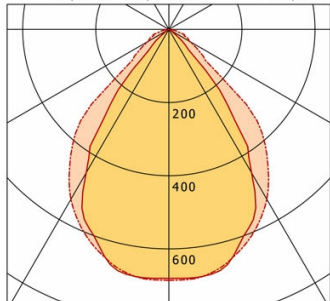

Dimensioni / pesi

Lunghezza	1156 mm
Larghezza	324 mm
Altezza	94 mm
Peso netto	9.00 kg
Peso lordo	9.45 kg

EXCIS 115.0640-MF/DALI

EXCIS 115.0640-MF/DALI

Excis (1xLED 42W 840/4000K 6620lm)

— C0/C180 cd / 1000 lm — C90/C270

	C0	C90	C180	C270
0°	681	686	681	686
15°	654	652	654	652
30°	453	537	453	537
45°	71	328	71	328
60°	5	64	5	64
75°	2	24	2	24
90°	0	0	0	0

cd / 1000 lm

Offset [m]	Cone width [m]		Illuminance [lx]
3.0	C0-C180 Plane: 4.20	C90-C270 Plane: 5.83	500.6
6.0	8.39 11.66		125.1
9.0	12.59 17.50		55.6
12.0	16.79 23.33		31.3
15.0	20.99 29.16		20.0