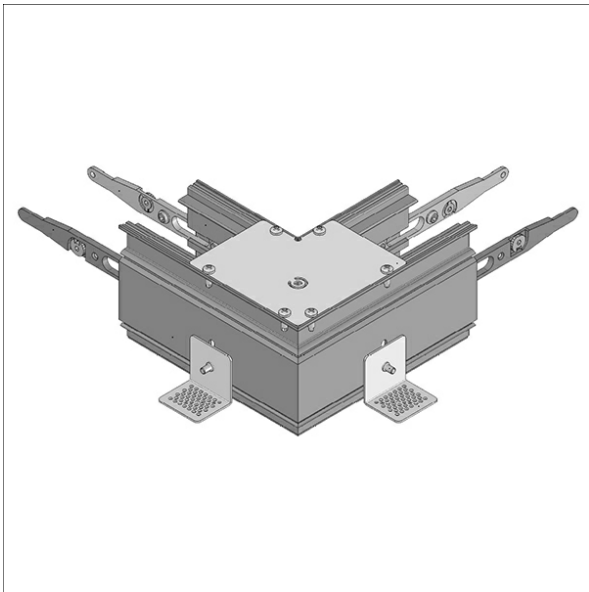

LK-Z 045.003.90 TRI

Descrizione

- cornice da incasso trimless con angolo a 90° per cartongesso
- per montaggio a filo nel soffitto con giunto perimetrale rifilato
- cornice da incasso in alluminio/lamiera di acciaio con regolazione dell'altezza e a filo intonaco
- accessori di montaggio inclusi
- montaggio con viti per cartongesso

Note

La dilatazione termica lineare del profilo di alluminio a $dT = 10$ Kelvin è di 0,3 mm al metro. Pretrattare l'area di spatolatura sulla cornice da incasso e sul soffitto con una mano di fondo adesivo.

Dimensioni / pesi

Larghezza	68 mm
Altezza	94 mm
Spessore soffitto	12,5 - 28,0 mm
Peso netto	0,49 kg
Peso lordo	0,53 kg

Colori	Articolo n.	EAN
	652566	4043544612441

Dimensioni speciali

Lunghezza del lato: 154 mm; ingombro (larghezza): 128 mm