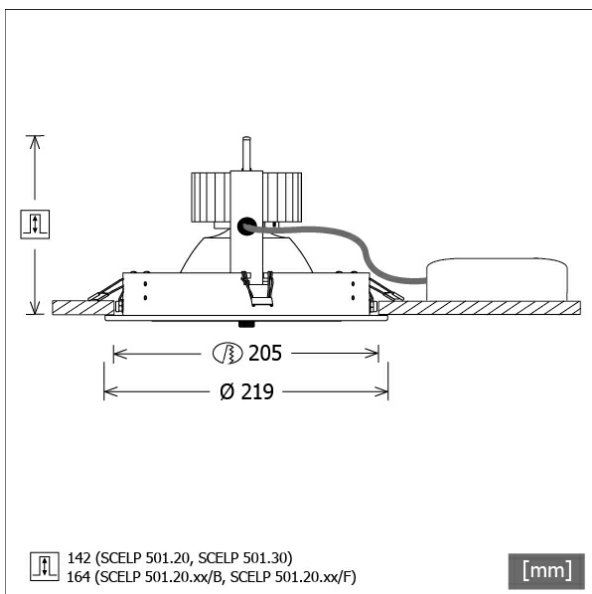

## Descrizione

- faretto da incasso con un'ampia gamma di applicazioni
- testa lampada direzionabile a 30° su giunti cardanici
- elevata facilità di manutenzione
- assenza di radiazioni termiche e UV
- gestione termica con raffreddamento passivo (termodispersore in alluminio)
- sospensioni cardaniche in pressofusione di zinco
- riflettore a specchio in alluminio con curva fotometrica simmetrica precisa per un'alta resa luminosa e il controllo ottimale dell'abbagliamento
- anello di montaggio in lamiera d'acciaio
- vetro di protezione trasparente
- montaggio a soffitto senza attrezzi con molle di serraggio rapido (regolazione automatica dello spessore del soffitto)
- Leuchte und Betriebsgerät über Kabel (Länge: 500 mm) fest verbunden, Betriebsgerät fertig für Netzanschluss
- alimentatore (convertitore LED DALI, dimmerabile) incluso (posizionamento esterno)

## Dati illuminotecnici / Norme

Lampade	LED Spot / CRI 80 / 2700 K
EPREL fonti luminose	970823
	L90 B50 50.000 h
	L80 B50 100.000 h
	L80 B20 50.000 h
Durata	
Prestazioni sistema	32.8 W
Flusso luminoso apparecchio	3010 lm
Efficienza sistema	91.76 lm/W
Efficienza del modulo	128.62 lm/W
UGR classe	≤19
Zona di fascio luminoso	Spot
Angolo del fascio luminoso	16°
Tensione di alimentazione	220 - 240 V / 50 - 60 Hz
Classe di protezione	II
Tipo di protezione	IP20

## Dimensioni / pesi

Diametro esterno	219 mm
Altezza	147 mm
Dimensione foro (Ø)	205 mm
Spessore soffitto	10.0 - 30.0 mm
Profondità di incasso	142 mm
Diametro testa lampada	180 mm
Peso netto	1.62 kg

Faretti da incasso · Scene 5

Offset [m] Cone width [m] Illuminance [lx]

Offset [m]	Cone width [m]	Illuminance [lx]
3.0	0.83	2035.6
6.0	1.66	508.9
9.0	2.50	226.2
12.0	3.33	127.2
15.0	4.16	81.4

<b>η</b>	LED
Efficiency	91 lm/W
Direct/Indirect	↓ 100% / ↑ 0%
System Power	33 W
<b>UGR</b>	X=4H, Y=8H
Reflection factors	70/50/20
UGR C0/C180	18.2
UGR C90/C270	18.2
CIE Flux Codes	97 100 100 100 100
Ra/CRI	>80