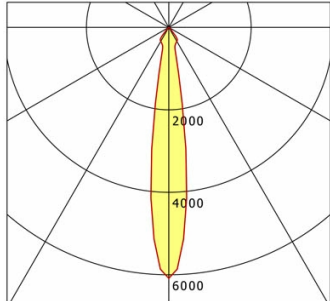

SCELP 501.3027.15/DALI

SCELP 501.3027.15/DALI

Scene 5 (1xLED 33W 827/2700K 3010lm 15°)

C0/C180 cd / 1000 lm

	C0	C90	C180	C270
0°	6087	6087	6087	6087
15°	632	632	632	632
30°	388	388	388	388
45°	29	29	29	29
60°	1	1	1	1
75°	1	1	1	1
90°	0	0	0	0
cd / 1000 lm				

Offset [m] Cone width [m] Illuminance [lx]

Offset [m]	Cone width [m]	Illuminance [lx]
3.0	0.83	2035.6
6.0	1.66	508.9
9.0	2.50	226.2
12.0	3.33	127.2
15.0	4.16	81.4

η	LED
Efficiency	91 lm/W
Direct/Indirect	↓ 100% / ↑ 0%
System Power	33 W
UGR	X=4H, Y=8H
Reflection factors	70/50/20
UGR C0/C180	18.2
UGR C90/C270	18.2
CIE Flux Codes	97 100 100 100 100
Ra/CRI	>80

LTS

Accessori

ZB-OR DONGLE
Organic Response Kit dongle IR

ZB-OR GATEWAY
Organic Response serie a cascata gateway IoT

ZB-OR-R SENSOR
sensore Organic Response per montaggio a incasso