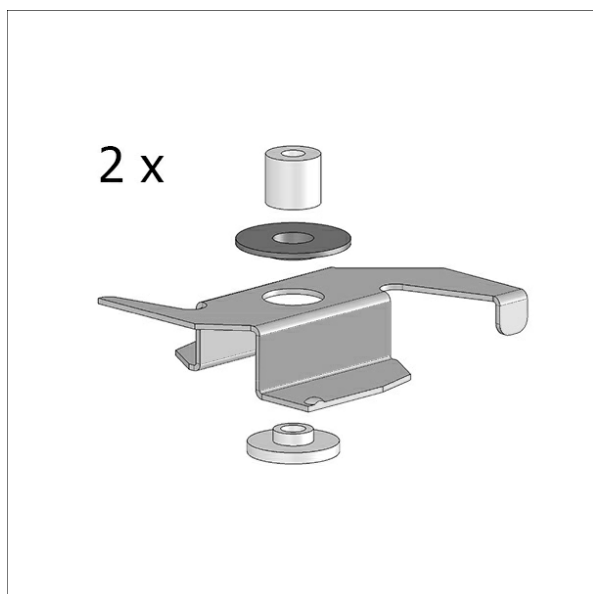

STRL-Z 104

Descrizione

- staffe (2 pezzi)
- materiale: lamiera d'acciaio
- distanza di montaggio: 2000 mm
- fissaggio nella scanalatura del profilo

Opzioni standard

Dimensioni / pesi

Lunghezza	10 mm
Larghezza	6 mm
Altezza	12 mm
Peso netto	0.04 kg
Peso lordo	0.06 kg