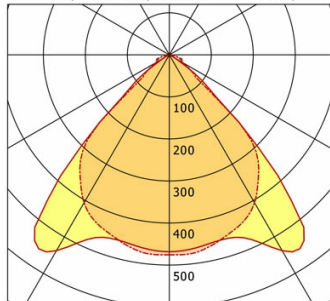

EXCIS 115.2030-WF/DALI

EXCIS 115.2030-WF/DALI

Excis (1xLED 144W 830/3000K 19880lm)

— C0/C180 cd / 1000 lm — C90/C270

	C0	C90	C180	C270
0°	468	476	468	476
15°	457	458	457	458
30°	538	407	538	407
45°	267	262	267	262
60°	18	35	18	35
75°	5	18	5	18
90°	1	0	1	0
cd / 1000 lm				

Offset [m] Cone width [m] Illuminance [lx]

Offset [m]	Cone width [m]	Illuminance [lx]
3.0	5.94 | 5.79	1034.4
6.0	11.88 | 11.59	258.6
9.0	17.82 | 17.38	114.9
12.0	23.76 | 23.18	64.7
15.0	29.70 | 28.97	41.4

η	LED
Efficiency	138 lm/W
Direct/Indirect	↓ 100% / ↑ 0%
System Power	144 W
UGR	X=4H, Y=8H
Reflection factors	70/50/20
UGR C0/C180	20.7
UGR C90/C270	21.4
CIE Flux Codes	70 96 99 100 100
Ra/CRI	>80

LTS

Accessori

EXCIS-Z104/2500
kit di 2 cavi

ZB-OR DONGLE
Organic Response Kit dongle IR

ZB-OR GATEWAY
Organic Response serie a cascata gateway IoT

ZB-OR-A SENSOR
Sensore Organic Response per montaggio a plafone

ZB-OR-P SENSOR/3000
Sensore Organic Response per montaggio a sospensione