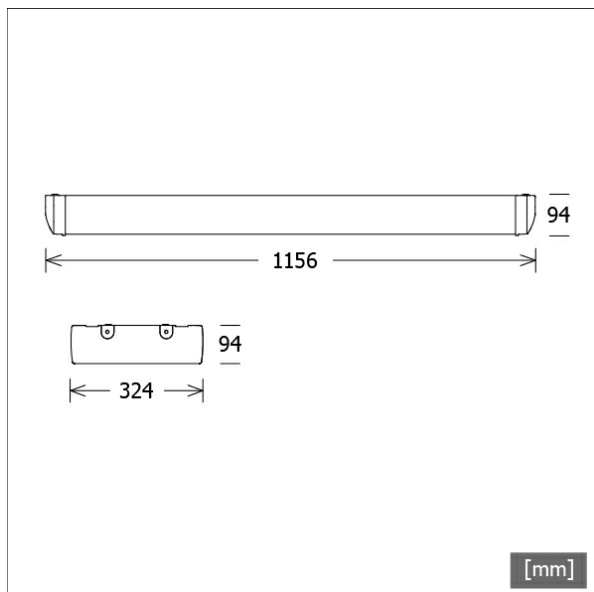

Opzioni standard

4000 K

Colori	Articolo n.	EAN
bianco	649043	7320046288686

Dati illuminotecnici / Norme

Lampade	LED linear / CRI 80 / 3000 K
Durata	L100 B50 100.000 h
Prestazioni sistema	143.5 W
Flusso luminoso apparecchio	19880 lm
Efficienza sistema	138.53 lm/W
UGR classe	≤22
Angolo del fascio luminoso	35°
Tensione di alimentazione	220 - 240 V / 50 - 60 Hz
Classe di protezione	I
Tipo di protezione	IP20

Dimensioni / pesi

Lunghezza	1156 mm
Larghezza	324 mm
Altezza	94 mm
Peso netto	9.00 kg
Peso lordo	9.45 kg