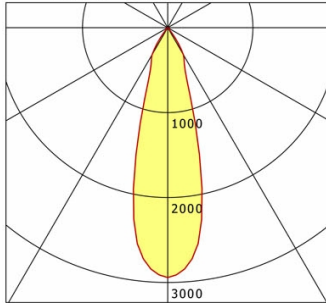

FLIR 200.2030.25

Flixx 200 Round (FLIRZ 200.25, 1xLED 27W 830/3000K 2880lm 29°)

— C0/C180 cd / 1000 lm

	C0	C90	C180	C270
0°	2942	2942	2942	2942
15°	1350	1350	1350	1350
30°	366	366	366	366
45°	19	19	19	19
60°	14	14	14	14
75°	4	4	4	4
90°	0	0	0	0
cd / 1000 lm				

Offset [m] Cone width [m] Illuminance [lx]