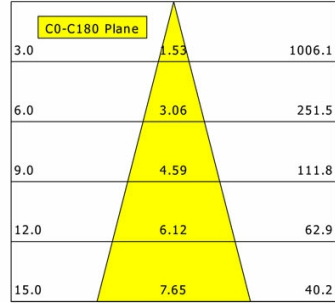

## Dati illuminotecnici / Norme

Lampade	LED Spot / CRI 80 / 3000 K
EPREL fonti luminose	848117
	L90 B50 50.000 h
	L80 B50 100.000 h
	L80 B20 50.000 h
Durata	
Prestazioni sistema	27.0 W
Flusso luminoso apparecchio	max. 2960 lm
Efficienza sistema	109.62 lm/W
Efficienza del modulo	156.64 lm/W
UGR classe	≤28
Zona di fascio luminoso	Medium Flood
Angolo del fascio luminoso	29°
Tensione di alimentazione	220 - 240 V / 50 - 60 Hz
Classe di protezione	II
Tipo di protezione	IP20

## FLIR 200.2030.25

Flixx 200 Round (FLIRZ 200.05, 1xLED 27W 830/3000K 2960lm 29°)

— C0/C180 cd / 1000 lm

	C0	C90	C180	C270
0°	3059	3059	3059	3059
15°	1386	1386	1386	1386
30°	362	362	362	362
45°	16	16	16	16
60°	11	11	11	11
75°	5	5	5	5
90°	0	0	0	0
cd / 1000 lm				

Offset [m] Cone width [m] Illuminance [lx]

<b>η</b>	LED
Efficiency	110 lm/W
Direct/Indirect	↓ 100% / ↑ 0%
System Power	27 W
<b>UGR</b>	X=4H, Y=8H
Reflection factors	70/50/20
UGR C0/C180	19.6
UGR C90/C270	19.6
CIE Flux Codes	96 98 100 100 100
Ra/CRI	>80