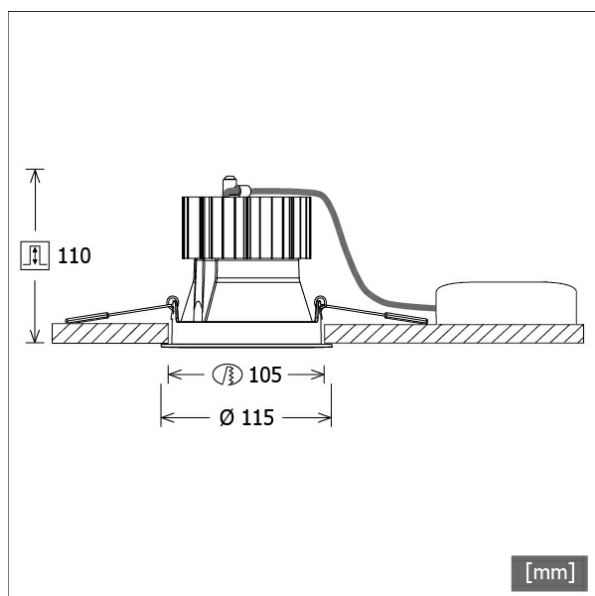

## Descrizione

- faretto da incasso con varianti di design ottico e un'ampia gamma di applicazioni
- testa lampada direzionabile a 20°
- elevata facilità di manutenzione
- assenza di radiazioni termiche e UV
- gestione termica con raffreddamento passivo (termodispersore in alluminio)
- riflettore a specchio in alluminio ad alte prestazioni con curva fotometrica simmetrica precisa per la massima resa luminosa e il controllo ottimale dell'abbagliamento
- anello frontale/di montaggio in pressofusione di zinco con cornice a effetto luce trasparente (altri anelli decorativi/a effetto luce e vetri decorativi sono disponibili su richiesta)
- montaggio a soffitto senza attrezzi con molle di serraggio rapido (regolazione automatica dello spessore del soffitto)
- Leuchte und Betriebsgerät über Kabel (Länge: 500 mm) fest verbunden, Betriebsgerät fertig für Netzanschluss
- alimentatore (convertitore LED) incluso (posizionamento esterno)

## Dimensioni / pesi

Diametro esterno	115 mm
Altezza	112 mm
Dimensione foro (Ø)	105 mm
Spessore soffitto	1.0 - 25.0 mm
Profondità di incasso	110 mm
Peso netto	0.87 kg

Downlight da incasso · Flixx 200 Round