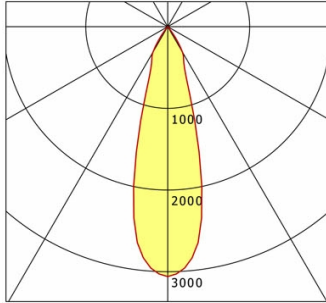

FLIR 200.2030.25

FLIR 200.2030.25

Flixx 200 Round (FLIRZ 200.05, 1xLED 27W 830/3000K 2960lm 29°)

— C0/C180 cd / 1000 lm

	C0	C90	C180	C270
0°	3059	3059	3059	3059
15°	1386	1386	1386	1386
30°	362	362	362	362
45°	16	16	16	16
60°	11	11	11	11
75°	5	5	5	5
90°	0	0	0	0
cd / 1000 lm				

Offset [m] Cone width [m] Illuminance [lx]