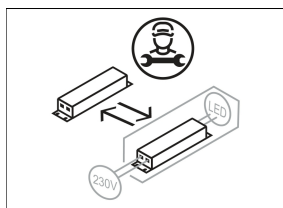

Descrizione

- faretto a incasso con varianti di design ottico per illuminazione generale
- elevata facilità di manutenzione
- assenza di radiazioni termiche e UV
- gestione termica innovativa con raffreddamento passivo (termodispersore in pressofusione di alluminio)
- riflettore a specchio in alluminio ad alte prestazioni con curva fotometrica simmetrica precisa per la massima resa luminosa e il controllo ottimale dell'abbagliamento
- anello frontale/di montaggio in pressofusione di zinco con cornice a effetto luce trasparente (altri anelli decorativi/a effetto luce e vetri decorativi sono disponibili su richiesta)
- montaggio a soffitto senza attrezzi con dispositivo automatico di serraggio (regolazione automatica dello spessore del soffitto)
- Leuchte und Betriebsgerät über Kabel (Länge: 500 mm) fest verbunden, Betriebsgerät fertig für Netzanschluss
- alimentatore (convertitore LED DALI, dimmerabile) incluso (posizionamento esterno)