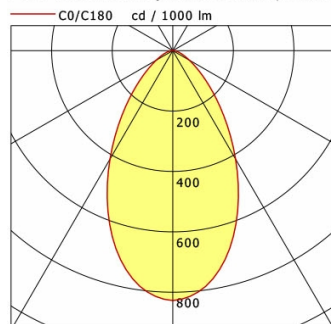

C0	C90	C180	C270
0°	827	827	827	827
15°	698	698	698	698
30°	414	414	414	414
45°	178	178	178	178
60°	63	63	63	63
75°	21	21	21	21
90°	0	0	0	0

cd / 1000 lm