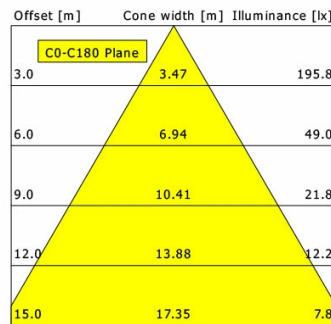

η	LED
Efficiency	101 lm/W
Direct/Indirect	↓ 100% / ↑ 0%
System Power	21 W
UGR	X=4H, Y=8H
Reflection factors	70/50/20
UGR C0/C180	23.2
UGR C90/C270	23.2
CIE Flux Codes	73 93 99 100 100
Ra/CRI	>80

LTS

Flixx 300 Round (FLIRZ 300.25, 1xLED 21W 840/4000K 2170lm 75 °)