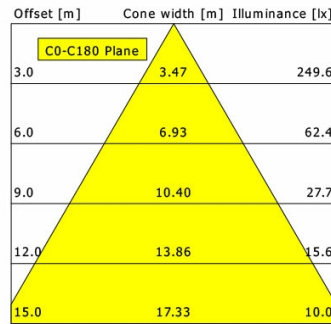

η	LED
Efficiency	106 lm/W
Direct/Indirect	↓ 100% / ↑ 0%
System Power	21 W
UGR	X=4H, Y=8H
Reflection factors	70/50/20
UGR C0/C180	18.9
UGR C90/C270	18.9
CIE Flux Codes	88 98 100 100 100
Ra/CRI	>80

LTS

Flixx 300 Round (FLIRZ 300.24, 1xLED 21W 840/4000K 2130lm 75 °)