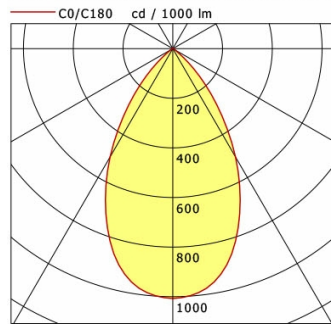

FLIR 300.2040.01/DALI

Flixx 300 Round (FLIRZ 300.05, 1xLED 21W 840/4000K 2230lm 75 °)

	C0	C90	C180	C270
0°	1007	1007	1007	1007
15°	880	880	880	880
30°	504	504	504	504
45°	136	136	136	136
60°	11	11	11	11
75°	5	5	5	5
90°	0	0	0	0

cd / 1000 lm