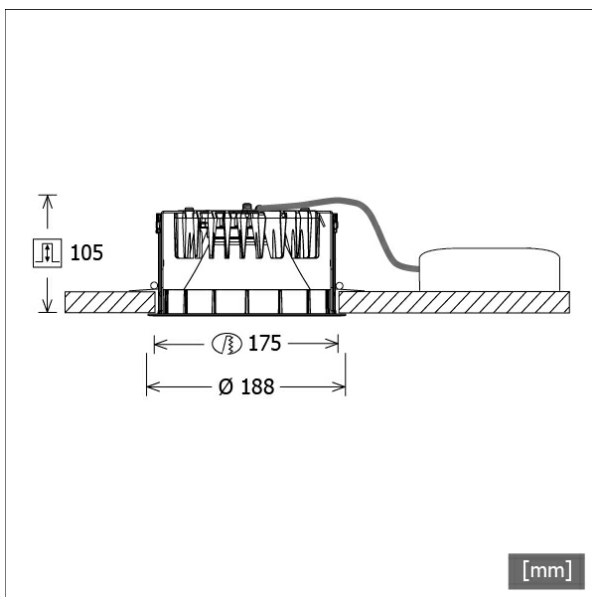

FLIR 300.2040.01/DALI

Colori	Articolo n.	EAN
nero	636643	4043544392251
argento	636644	4043544392268
bianco	636645	4043544392275

Descrizione

- faretto a incasso con varianti di design ottico per illuminazione generale
- elevata facilità di manutenzione
- assenza di radiazioni termiche e UV
- gestione termica innovativa con raffreddamento passivo (termodispersore in pressofusione di alluminio)
- riflettore a specchio in alluminio ad alte prestazioni con curva fotometrica simmetrica precisa per la massima resa luminosa e il controllo ottimale dell'abbagliamento
- anello frontale/di montaggio in pressofusione di zinco con cornice a effetto luce trasparente (altri anelli decorativi/a effetto luce e vetri decorativi sono disponibili su richiesta)
- montaggio a soffitto senza attrezzi con dispositivo automatico di serraggio (regolazione automatica dello spessore del soffitto)
- Leuchte und Betriebsgerät über Kabel (Länge: 500 mm) fest verbunden, Betriebsgerät fertig für Netzanschluss
- alimentatore (convertitore LED DALI, dimmerabile) incluso (posizionamento esterno)

Opzioni standard

Opzioni speciali

Dati illuminotecnici / Norme

Lampade	LED Modul / CRI 80 / 4000 K
EPREL fonti luminose	891017
	L90 B50 50.000 h
Durata	L80 B50 100.000 h
	L80 B20 50.000 h
Prestazioni sistema	21.0 W
Flusso luminoso apparecchio	max. 2230 lm
Efficienza sistema	106.19 lm/W
Efficienza del modulo	122.35 lm/W
UGR classe	≤25
Angolo del fascio luminoso	75°
Tensione di alimentazione	220 - 240 V / 50 - 60 Hz
Classe di protezione	II
Tipo di protezione	IP20

Dimensioni / pesi

Diametro esterno	188 mm
Altezza	107 mm
Dimensione foro (Ø)	175 mm
Spessore soffitto	5.0 - 50.0 mm
Profondità di incasso	105 mm
Peso netto	1.16 kg
Peso lordo	1.21 kg

FLIR 300.2040.01/DALI