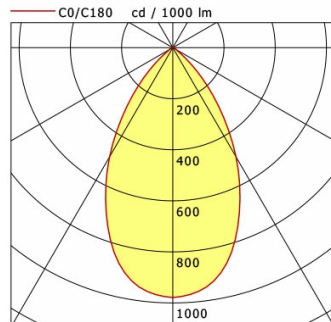

C0	C90	C180	C270
0°	979	979	979	979
15°	853	853	853	853
30°	494	494	494	494
45°	143	143	143	143
60°	16	16	16	16
75°	8	8	8	8
90°	0	0	0	0

cd / 1000 lm