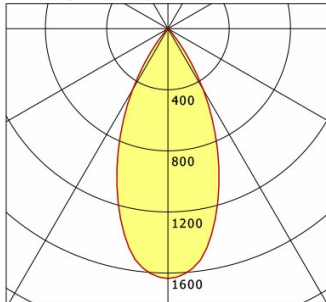

Opzioni standard

Colori	Articolo n.	EAN
argento	667862	4043544772039
nero	667863	4043544772046
bianco	667864	4043544772053

Dati illuminotecnici / Norme

Lampade	LED Spot / CRI 90 / 4000 K
EPREL fonti luminose	854571
Durata	L90 B50 50.000 h L80 B50 100.000 h L80 B20 50.000 h
Prestazioni sistema	20.0 W
Flusso luminoso apparecchio	1940 lm
Efficienza sistema	97.00 lm/W
Efficienza del modulo	140.95 lm/W
UGR classe	≤22
Zona di fascio luminoso	Wide Flood
Angolo del fascio luminoso	46°
Tensione di alimentazione	220 - 240 V / 50 - 60 Hz
Classe di protezione	II
Tipo di protezione	IP20

Dimensioni / pesi

Lunghezza	325 mm
Larghezza	66 mm
Altezza	79 mm
Diametro testa lampada	66 mm
Peso netto	0.41 kg
Peso lordo	0.56 kg

ORYO-T 101.940.45/DALI-EU

Oryo 100 | Track-Mounted (1xLED 20W 940/4000K 1940lm 45°)

C0/C180 cd / 1000 lm

	C0	C90	C180	C270
0°	1636	1636	1636	1636
15°	1232	1232	1232	1232
30°	461	461	461	461
45°	24	24	24	24
60°	8	8	8	8
75°	2	2	2	2
90°	0	0	0	0
cd / 1000 lm				

Offset [m] Cone width [m] Illuminance [lx]