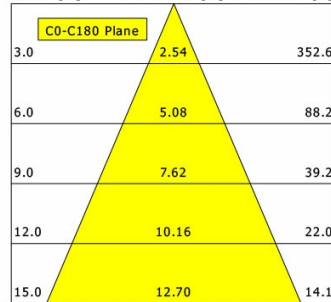

Opzioni standard

Colori	Articolo n.	EAN
argento	667862	4043544772039
nero	667863	4043544772046
bianco	667864	4043544772053

Dati illuminotecnici / Norme

Lampade	LED Spot / CRI 90 / 4000 K
EPREL fonti luminose	854571
Durata	L90 B50 50.000 h L80 B50 100.000 h L80 B20 50.000 h
Prestazioni sistema	20.0 W
Flusso luminoso apparecchio	1940 lm
Efficienza sistema	97.00 lm/W
Efficienza del modulo	140.95 lm/W
UGR classe	≤22
Zona di fascio luminoso	Wide Flood
Angolo del fascio luminoso	46°
Tensione di alimentazione	220 - 240 V / 50 - 60 Hz
Classe di protezione	II
Tipo di protezione	IP20

Dimensioni / pesi

Lunghezza	325 mm
Larghezza	66 mm
Altezza	79 mm
Diametro testa lampada	66 mm
Peso netto	0.41 kg
Peso lordo	0.56 kg

ORYO-T 101.940.45/DALI-EU

Oryo 100 | Track-Mounted (1xLED 20W 940/4000K 1940lm 45°)

C0/C180 cd / 1000 lm

	C0	C90	C180	C270
0°	1636	1636	1636	1636
15°	1232	1232	1232	1232
30°	461	461	461	461
45°	24	24	24	24
60°	8	8	8	8
75°	2	2	2	2
90°	0	0	0	0
cd / 1000 lm				

Offset [m] Cone width [m] Illuminance [lx]

η	LED
Efficiency	97 lm/W
Direct/Indirect	↓ 100% / ↑ 0%
System Power	20 W
UGR	X=4H, Y=8H
Reflection factors	70/50/20
UGR C0/C180	21.7
UGR C90/C270	21.7
CIE Flux Codes	96 99 100 100 100
Ra/CRI	>90

LTS

Accessori