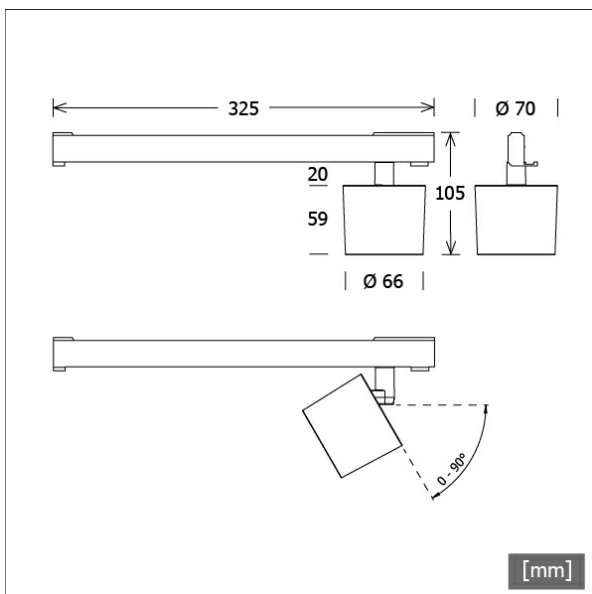

ORYO-T 101.940.45/DALI-EU

Descrizione

- proiettore per binario flessibile in filigrana con testa lampada leggermente conica
- testa lampada girevole a 355° e direzionabile a 90° tramite braccio articolato integrato
- elevata facilità di manutenzione
- assenza di radiazioni termiche e UV
- schermo antiriflesso e anello antiriflesso decorativo disponibili come accessori
- testa lampada in pressofusione di alluminio
- gestione termica innovativa con raffreddamento passivo integrato
- riflettore a specchio in alluminio ad alte prestazioni con curva fotometrica simmetrica precisa per un'alta resa luminosa e il controllo ottimale dell'abbagliamento
- anello frontale interno nero in materiale termoplastico
- vetro acrilico protettivo trasparente
- adattatore a binario trifase DALI (Eutrac)

Opzioni standard

Colori	Articolo n.	EAN
argento	667862	4043544772039
nero	667863	4043544772046
bianco	667864	4043544772053

Dati illuminotecnici / Norme

Lampade	LED Spot / CRI 90 / 4000 K
EPREL fonti luminose	854571
Durata	L90 B50 50.000 h L80 B50 100.000 h L80 B20 50.000 h
Prestazioni sistema	20.0 W
Flusso luminoso apparecchio	1940 lm
Efficienza sistema	97.00 lm/W
Efficienza del modulo	140.95 lm/W
UGR classe	≤22
Zona di fascio luminoso	Wide Flood
Angolo del fascio luminoso	46°
Tensione di alimentazione	220 - 240 V / 50 - 60 Hz
Classe di protezione	II
Tipo di protezione	IP20

Dimensioni / pesi

Lunghezza	325 mm
Larghezza	66 mm
Altezza	79 mm
Diametro testa lampada	66 mm
Peso netto	0.41 kg
Peso lordo	0.56 kg

ORYO-T 101.940.45/DALI-EU

Oryo 100 | Track-Mounted (1xLED 20W 940/4000K 1940lm 45°)

C0/C180 cd / 1000 lm

	C0	C90	C180	C270
0°	1636	1636	1636	1636
15°	1232	1232	1232	1232
30°	461	461	461	461
45°	24	24	24	24
60°	8	8	8	8
75°	2	2	2	2
90°	0	0	0	0
cd / 1000 lm				

Offset [m] Cone width [m] Illuminance [lx]