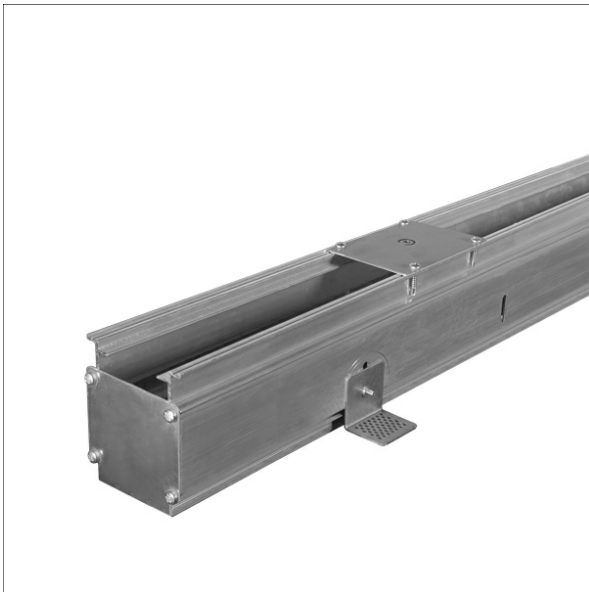

## Descrizione

- cornice da incasso trimless per cartongesso (su misura)
- per montaggio a filo nel soffitto con giunto perimetrale rifilato
- cornice da incasso in alluminio con regolazione dell'altezza e a filo intonaco
- accessori di montaggio inclusi
- montaggio con viti per cartongesso

## Note

Ingombro richiesto sui lati anteriori di 10 mm ciascuno. La dilatazione termica lineare del profilo di alluminio a  $dT = 10$  Kelvin è di 0,3 mm al metro. Pretrattare l'area di spatolatura sulla cornice da incasso e sul soffitto con una mano di fondo adesivo.

## Dimensioni / pesi

Larghezza	68 mm
Altezza	91 mm
Spessore soffitto	12,5 - 28,0 mm
Peso netto	1,63 kg
Peso lordo	1,73 kg

Colori	Articolo n.	EAN
	652565	4043544612434