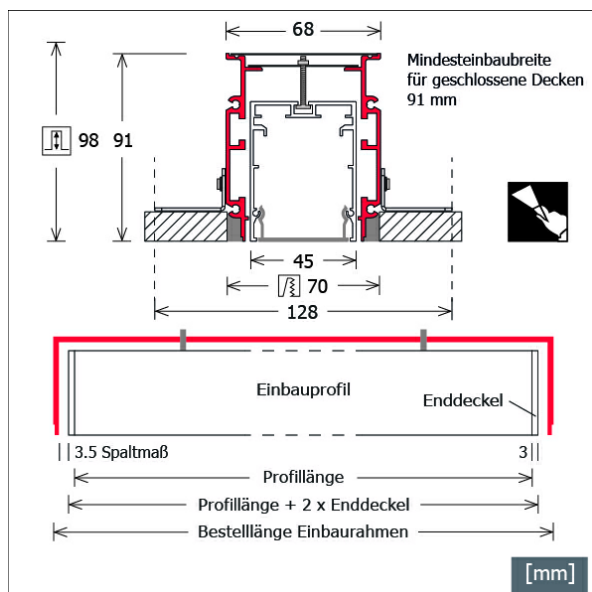

## Descrizione

- cornice da incasso trimless per cartongesso (su misura)
- per montaggio a filo nel soffitto con giunto perimetrale rifilato
- cornice da incasso in alluminio con regolazione dell'altezza e a filo intonaco
- accessori di montaggio inclusi
- montaggio con viti per cartongesso

## Note

Ingombro richiesto sui lati anteriori di 10 mm ciascuno. La dilatazione termica lineare del profilo di alluminio a  $dT = 10$  Kelvin è di 0,3 mm al metro. Pretrattare l'area di spatolatura sulla cornice da incasso e sul soffitto con una mano di fondo adesivo.

## Dimensioni / pesi

Larghezza	68 mm
Altezza	91 mm
Spessore soffitto	12,5 - 28,0 mm
Peso netto	1,63 kg
Peso lordo	1,73 kg

Colori	Articolo n.	EAN
	652565	4043544612434