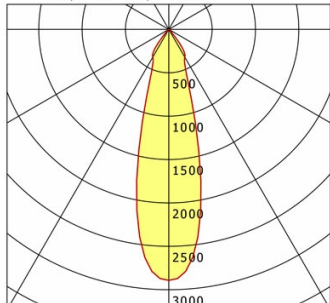

SCEKLP 6.3030.25/DALI

SCEKLP 6.3030.25/DALI

Scene 6 System | Light-Head (1xLED 33W 830/3000K 3580lm)

C0/C180 cd / 1000 lm

	C0	C90	C180	C270
0°	2892	2892	2892	2892
15°	1259	1259	1259	1259
30°	370	370	370	370
45°	22	22	22	22
60°	3	3	3	3
75°	0	0	0	0
90°	0	0	0	0
cd / 1000 lm				

Offset [m] Cone width [m] Illuminance [lx]

Offset [m]	Cone width [m]	Illuminance [lx]
3.0	1.49	1150.4
6.0	2.98	287.6
9.0	4.47	127.8
12.0	5.95	71.9
15.0	7.44	46.0

η	LED
Efficiency	109 lm/W
Direct/Indirect	↓ 100% / ↑ 0%
System Power	33 W
UGR	X=4H, Y=8H
Reflection factors	70/50/20
UGR C0/C180	20.1
UGR C90/C270	20.1
CIE Flux Codes	98 100 100 100 100
Ra/CRI	>80

LTS

Accessori

SCER 6.100
Cornice da incasso 1 punto luce

SCER 6.111
Cornice da incasso (rotonda) 1 punto luce

SCER 6.200
Cornice da incasso 2 punti luce

SCER 6.300
Cornice da incasso 3 punti luce

SCER 6.310
Cornice da incasso (rotonda) 3 punti luce

SCER 6.330
Cornice angolare a incasso a 3 punti luce

SCER 6.400
Cornice da incasso 4 punti luce

ZB-OR DONGLE
Organic Response Kit dongle IR

ZB-OR GATEWAY
Organic Response serie a cascata gateway IoT

ZB-OR-R SENSOR
sensore Organic Response per montaggio a incasso