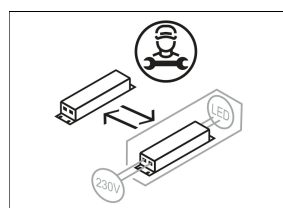

## Descrizione

- sistema di faretti da incasso flessibili costituito da cornici da incasso, teste lampada e alimentatori (cornici da incasso da ordinare separatamente)
- teste lampada direzionabili a 28° su giunti cardanici
- elevata facilità di manutenzione
- assenza di radiazioni termiche e UV
- gestione termica con raffreddamento passivo (termodispersore in alluminio)
- sospensioni cardaniche in pressofusione di zinco e policarbonato
- riflettore a specchio in alluminio con curva fotometrica simmetrica precisa per un'alta resa luminosa e il controllo ottimale dell'abbagliamento
- vetro di protezione trasparente
- innesto della testa lampada nella cornice da incasso senza attrezzi
- collegamento all'alimentatore tramite cavo lampada con connettore Mini-Clamp
- alimentatore (convertitore LED DALI, dimmerabile) incluso (posizionamento esterno)

## Dimensioni / pesi

<b>Altezza</b>	143 mm
<b>Profondità di incasso</b>	140 mm
<b>Diametro testa lampada</b>	154 mm
<b>Peso netto</b>	1.00 kg
<b>Peso lordo</b>	1.05 kg