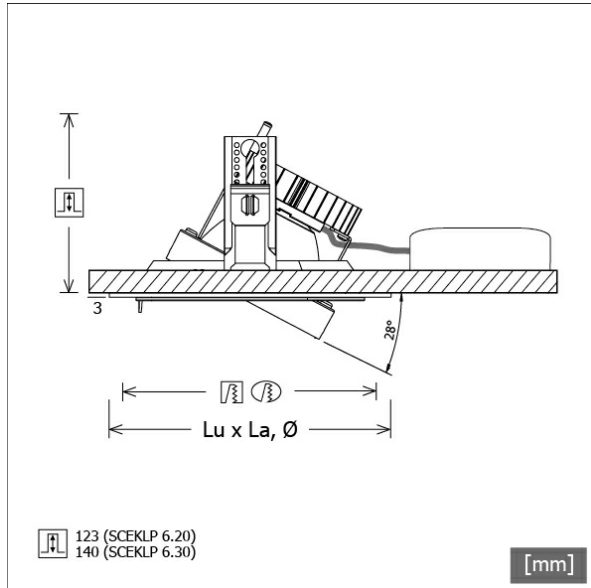

## Descrizione

- sistema di faretti da incasso flessibili costituito da cornici da incasso, teste lampada e alimentatori (cornici da incasso da ordinare separatamente)
- teste lampada direzionabili a 28° su giunti cardanici
- elevata facilità di manutenzione
- assenza di radiazioni termiche e UV
- gestione termica con raffreddamento passivo (termodispersore in alluminio)
- sospensioni cardaniche in pressofusione di zinco e policarbonato
- riflettore a specchio in alluminio con curva fotometrica simmetrica precisa per un'alta resa luminosa e il controllo ottimale dell'abbagliamento
- vetro di protezione trasparente
- innesto della testa lampada nella cornice da incasso senza attrezzi
- collegamento all'alimentatore tramite cavo lampada con connettore Mini-Clamp
- alimentatore (convertitore LED DALI, dimmerabile) incluso (posizionamento esterno)

## Dimensioni / pesi

<b>Altezza</b>	143 mm
<b>Profondità di incasso</b>	140 mm
<b>Diametro testa lampada</b>	154 mm
<b>Peso netto</b>	1.00 kg
<b>Peso lordo</b>	1.05 kg