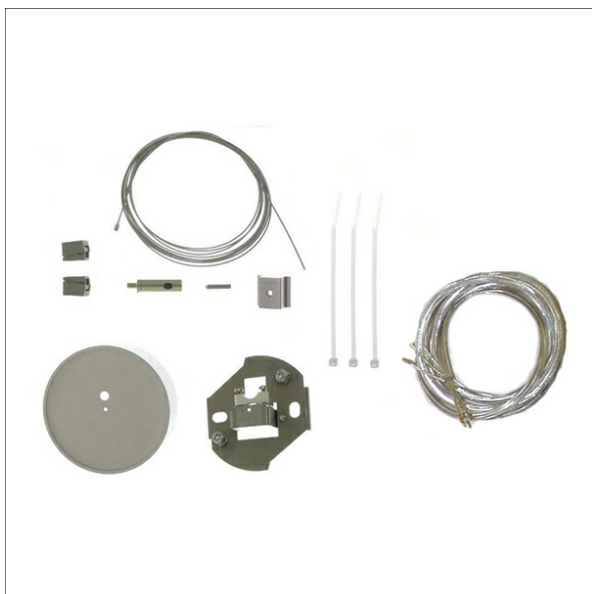

LK-Z 070.103.05

Descrizione

- sospensione a cavo con alimentazione (1 pezzo)
- regolabile in altezza
- scatola di alimentazione a soffitto bianca in ABS
- scatola di alimentazione a soffitto per fissaggio a vite, fissaggio nella scanalatura del profilo sul lato superiore del corpo tramite cursore di sospensione in alluminio
- cavo di collegamento trasparente (3 x 1,5 mm², preassemblato, lunghezza: 5000 mm)

Dimensioni / pesi

Lunghezza	5000 mm
Peso netto	0.53 kg
Peso lordo	0.56 kg

Colori	Articolo n.	EAN
	652153	4043544608468