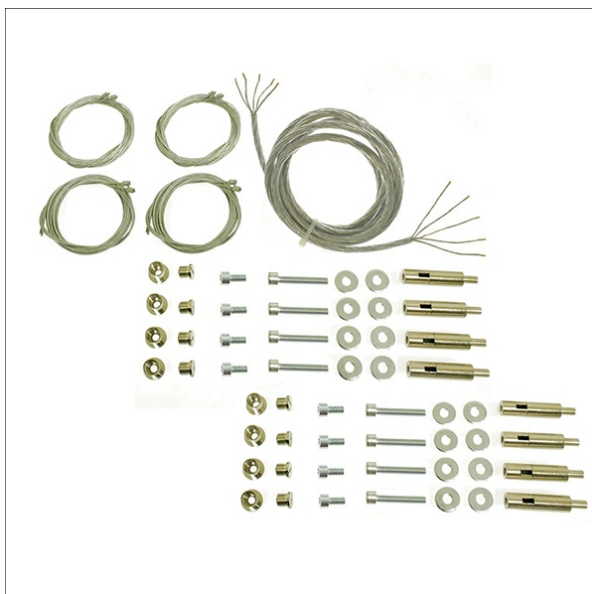

# L 84/3000 DIM

## Descrizione

- 8 sospensioni a cavo con alimentazione per DALI
- regolabile in altezza
- attacco lampada e plafone da avvitare
- cavo di collegamento trasparente (5 x 1,5 mm<sup>2</sup>, preassemblato, lunghezza: 3000 mm)

## Dimensioni / pesi

Lunghezza	3000 mm
Peso netto	1.07 kg
Peso lordo	1.13 kg

Colori	Articolo n.	EAN
	655167	4043544639226