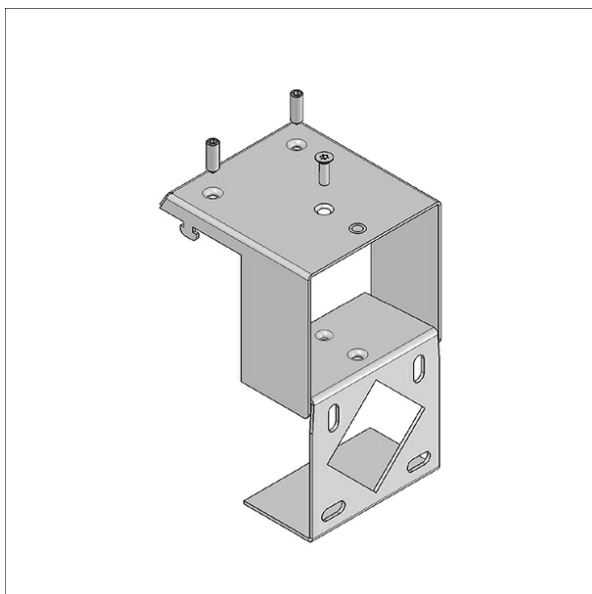

LK-Z 045.114

Descrizione

- supporto a parete (1 pezzo) in lamiera d'acciaio
- agganciabile al profilo
- fissaggio nella scanalatura del profilo con viti di fermo

Dimensioni / pesi

| | |
|------------|---------|
| Lunghezza | 66 mm |
| Larghezza | 58 mm |
| Altezza | 55 mm |
| Peso netto | 0.15 kg |
| Peso lordo | 0.16 kg |