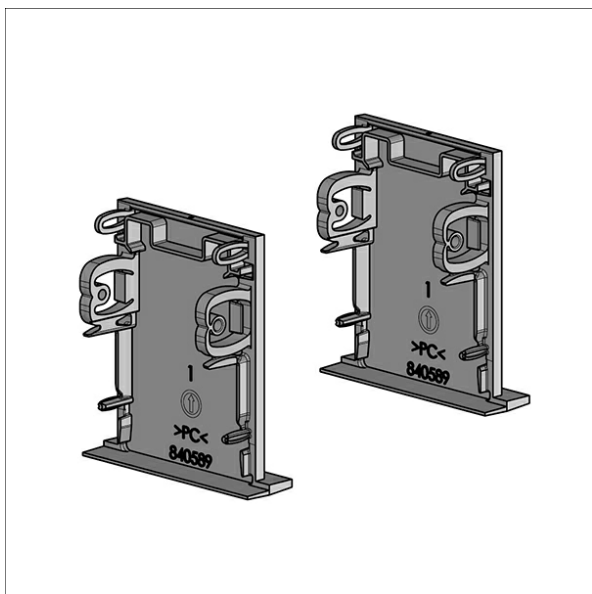

LK-Z 045.2

Descrizione

- testata di chiusura (2 pezzi) in policarbonato
- per profili Lichtkanal 045 LK-P 045.002 e LK-P 045.005.2
- innesto nel profilo senza attrezzi

Dimensioni / pesi

Lunghezza	54 mm
Larghezza	3 mm
Altezza	61 mm
Peso netto	0.10 kg
Peso lordo	0.10 kg

Colori	Articolo n.	EAN
argento	669357	4043544810335
nero	669358	4043544810342
bianco	669359	4043544810359