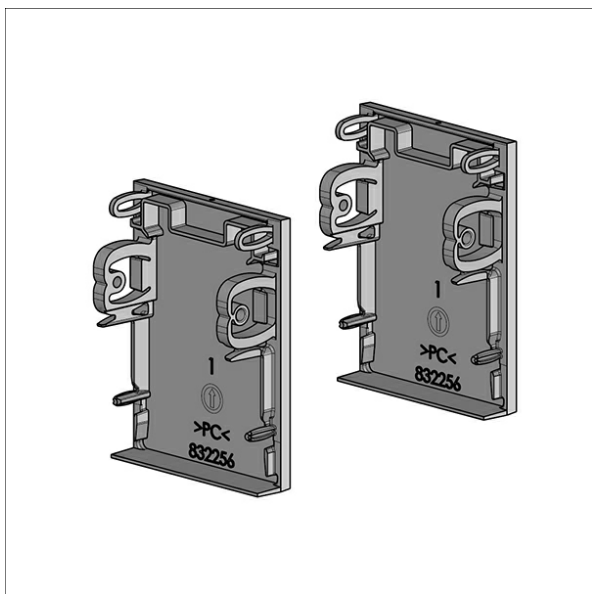

LK-Z 045.1

Descrizione

- testata di chiusura (2 pezzi) in policarbonato
- per profili Lichtkanal 045 LK-P 045.001, LK-P 045.003 e LK-P 045.005.1
- innesto nel profilo senza attrezzi

Dimensioni / pesi

Lunghezza	45 mm
Larghezza	3 mm
Altezza	60 mm
Peso netto	0.07 kg
Peso lordo	0.08 kg