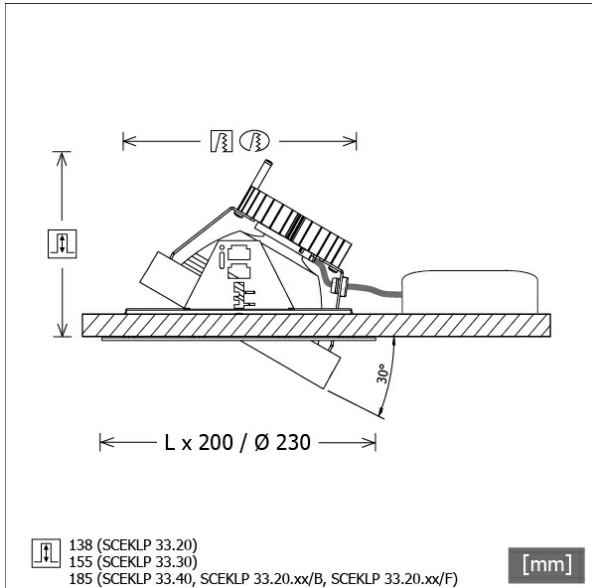

## Descrizione

- sistema di faretti da incasso flessibili costituito da cornici da incasso, teste lampada e alimentatori (cornici da incasso da ordinare separatamente)
- testa lampada direzionabile a 30° su giunti cardanici
- elevata facilità di manutenzione
- assenza di radiazioni termiche e UV
- gestione termica con raffreddamento passivo (termodispersore in alluminio)
- sospensioni cardaniche in pressofusione di zinco
- riflettore a specchio in alluminio con curva fotometrica simmetrica precisa per un'alta resa luminosa e il controllo ottimale dell'abbagliamento
- vetro di protezione trasparente
- montaggio senza attrezzi nella cornice da incasso con molle di tenuta flessibili
- collegamento all'alimentatore tramite cavo lampada con connettore Mini-Clamp
- alimentatore (convertitore LED) incluso (posizionamento esterno)

## Dimensioni / pesi

<b>Altezza</b>	140 mm
<b>Profondità di incasso</b>	138 mm
<b>Diametro testa lampada</b>	155 mm
<b>Peso netto</b>	1.10 kg
<b>Peso lordo</b>	1.16 kg