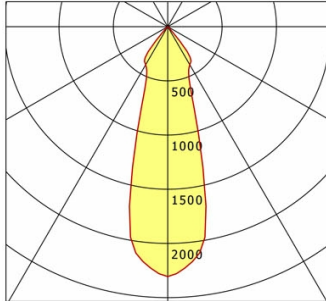

SCEKLP 33.2030.35

SCEKLP 33.2030.35

Scene 33 System | Light-Head (1xLED 26W 830/3000K 2640lm 35°)

— C0/C180 cd / 1000 lm

	C0	C90	C180	C270
0°	2306	2306	2306	2306
15°	1175	1175	1175	1175
30°	406	406	406	406
45°	21	21	21	21
60°	4	4	4	4
75°	1	1	1	1
90°	0	0	0	0
cd / 1000 lm				

Offset [m] Cone width [m] Illuminance [lx]

Offset [m]	Cone width [m]	Illuminance [lx]
3.0	1.63	676.3
6.0	3.25	169.1
9.0	4.88	75.1
12.0	6.50	42.3
15.0	8.13	27.1

η	LED
Efficiency	102 lm/W
Direct/Indirect	↓ 100% / ↑ 0%
System Power	26 W
UGR	X=4H, Y=8H
Reflection factors	70/50/20
UGR C0/C180	18.2
UGR C90/C270	18.2
CIE Flux Codes	97 100 100 100 100
Ra/CRI	>80

LTS

Accessori