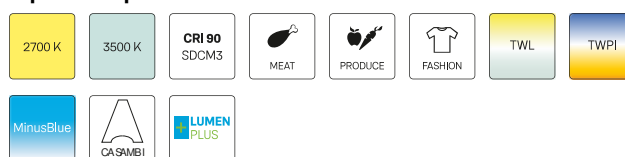

Opzioni standard

Opzioni speciali

Dati illuminotecnici / Norme

Lampade	LED Spot / CRI 80 / 4000 K
EPREL fonti luminose	851282
Durata	L90 B50 50.000 h L80 B50 100.000 h L80 B20 50.000 h
Prestazioni sistema	32.8 W
Flusso luminoso apparecchio	3490 lm
Efficienza sistema	106.40 lm/W
Efficienza del modulo	162.17 lm/W
UGR classe	≤19
Zona di fascio luminoso	Spot
Angolo del fascio luminoso	16°
Tensione di alimentazione	220 - 240 V / 50 - 60 Hz
Classe di protezione	III
Tipo di protezione	IP20

Dimensioni / pesi

Altezza	157 mm
Profondità di incasso	155 mm
Diametro testa lampada	155 mm
Peso netto	1.23 kg
Peso lordo	1.32 kg