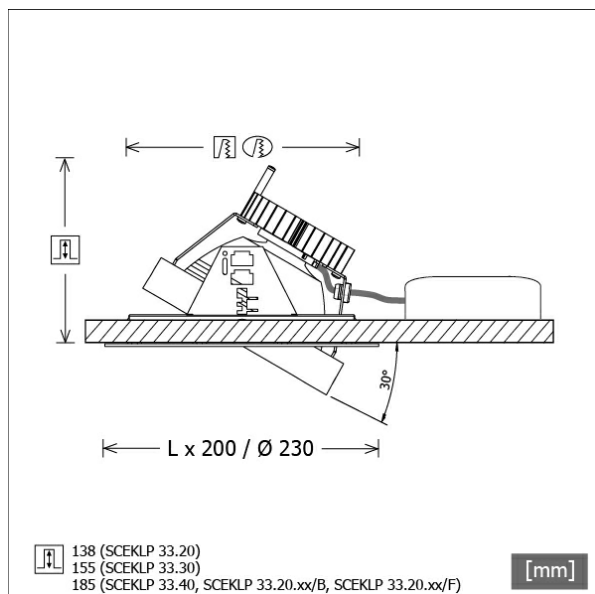

## Descrizione

- sistema di faretti da incasso flessibili costituito da cornici da incasso, teste lampada e alimentatori (cornici da incasso da ordinare separatamente)
- testa lampada direzionabile a 30° su giunti cardanici
- elevata facilità di manutenzione
- assenza di radiazioni termiche e UV
- gestione termica con raffreddamento passivo (termodispersore in alluminio)
- sospensioni cardaniche in pressofusione di zinco
- riflettore a specchio in alluminio con curva fotometrica simmetrica precisa per un'alta resa luminosa e il controllo ottimale dell'abbagliamento
- vetro di protezione trasparente
- montaggio senza attrezzi nella cornice da incasso con molle di tenuta flessibili
- collegamento all'alimentatore tramite cavo lampada con connettore Mini-Clamp
- alimentatore (convertitore LED DALI, dimmerabile) incluso (posizionamento esterno)

## Dimensioni / pesi

Altezza	157 mm
Profondità di incasso	155 mm
Diametro testa lampada	155 mm
Peso netto	1.23 kg
Peso lordo	1.32 kg