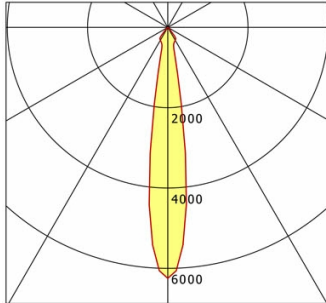

SCEKLP 33.3040.15/DALI

SCEKLP 33.3040.15/DALI

Scene 33 System | Light-Head (1xLED 33W 840/4000K 3490lm 15°)

— C0/C180 cd / 1000 lm

	C0	C90	C180	C270
0°	6248	6248	6248	6248
15°	627	627	627	627
30°	369	369	369	369
45°	23	23	23	23
60°	1	1	1	1
75°	1	1	1	1
90°	0	0	0	0
cd / 1000 lm				

Offset [m] Cone width [m] Illuminance [lx]

Offset [m]	Cone width [m]	Illuminance [lx]
3.0	0.85	2422.9
6.0	1.70	605.7
9.0	2.55	269.2
12.0	3.39	151.4
15.0	4.24	96.9

η	LED
Efficiency	106 lm/W
Direct/Indirect	↓ 100% / ↑ 0%
System Power	33 W
UGR	X=4H, Y=8H
Reflection factors	70/50/20
UGR C0/C180	18.4
UGR C90/C270	18.4
CIE Flux Codes	97 100 100 100 100
Ra/CRI	>80

LTS

Accessori