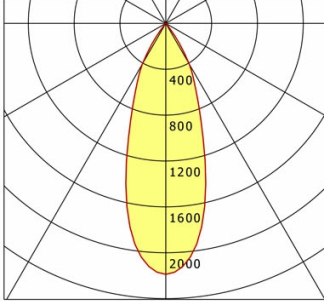

FLIR 200.2027.35/DALI

FLIR 200.2027.35/DALI

Flixx 200 Round (FLIRZ 200.05, 1xLED 27W 827/2700K 2810lm 36°)

C0/C180 cd / 1000 lm

	C0	C90	C180	C270
0°	2188	2188	2188	2188
15°	1344	1344	1344	1344
30°	409	409	409	409
45°	18	18	18	18
60°	14	14	14	14
75°	6	6	6	6
90°	0	0	0	0
cd / 1000 lm				

Offset [m] Cone width [m] Illuminance [lx]

Offset [m]	Cone width [m]	Illuminance [lx]
3.0	1.90	683.2
6.0	3.80	170.8
9.0	5.70	75.9
12.0	7.60	42.7
15.0	9.50	27.3

η	LED
Efficiency	104 lm/W
Direct/Indirect	↓ 100% / ↑ 0%
System Power	27 W
UGR	X=4H, Y=8H
Reflection factors	70/50/20
UGR C0/C180	20.4
UGR C90/C270	20.4
CIE Flux Codes	96 98 100 100 100
Ra/CRI	>80

LTS

FLIR 200.2027.35/DALI

Flixx 200 Round (FLIRZ 200.24, 1xLED 27W 827/2700K 2650lm 36°)

C0/C180 cd / 1000 lm