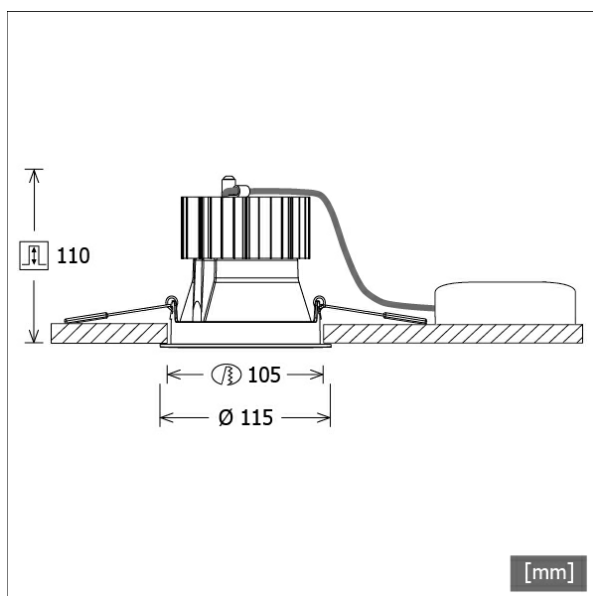

## Descrizione

- faretto da incasso con varianti di design ottico e un'ampia gamma di applicazioni
- testa lampada direzionabile a 20°
- elevata facilità di manutenzione
- assenza di radiazioni termiche e UV
- gestione termica con raffreddamento passivo (termodispersore in pressofusione di alluminio)
- riflettore a specchio in alluminio ad alte prestazioni con curva fotometrica simmetrica precisa per la massima resa luminosa e il controllo ottimale dell'abbagliamento
- anello frontale/di montaggio in pressofusione di zinco con cornice a effetto luce trasparente (altri anelli decorativi/a effetto luce e vetri decorativi sono disponibili su richiesta)
- montaggio a soffitto senza attrezzi con molle di serraggio rapido (regolazione automatica dello spessore del soffitto)
- Leuchte und Betriebsgerät über Kabel (Länge: 500 mm) fest verbunden, Betriebsgerät fertig für Netzanschluss
- alimentatore (convertitore LED DALI, dimmerabile) incluso (posizionamento esterno)

## Dimensioni / pesi

Diametro esterno	115 mm
Altezza	112 mm
Dimensione foro (Ø)	105 mm
Spessore soffitto	1.0 - 25.0 mm
Profondità di incasso	110 mm
Peso netto	0.93 kg

Downlight da incasso · Flixx 200 Round