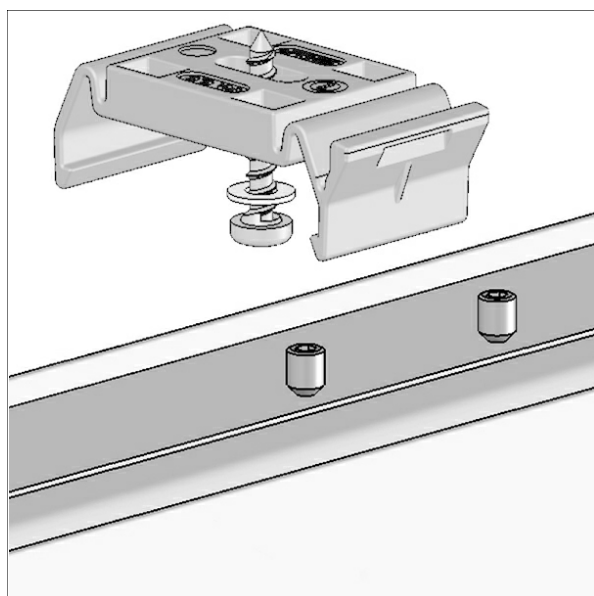

### Descrizione

- Anbauklammer (1 Stück) aus weißem Polyamid
- fissaggio a vite su soffitto/parete, aggancio su profilo con protezione da spostamento tramite viti di fermo

### Dimensioni / pesi

Lunghezza	27 mm
Larghezza	56 mm
Altezza	18 mm
Peso netto	0.01 kg
Peso lordo	0.01 kg

Colori	Articolo n.	EAN
	662580	4043544716262