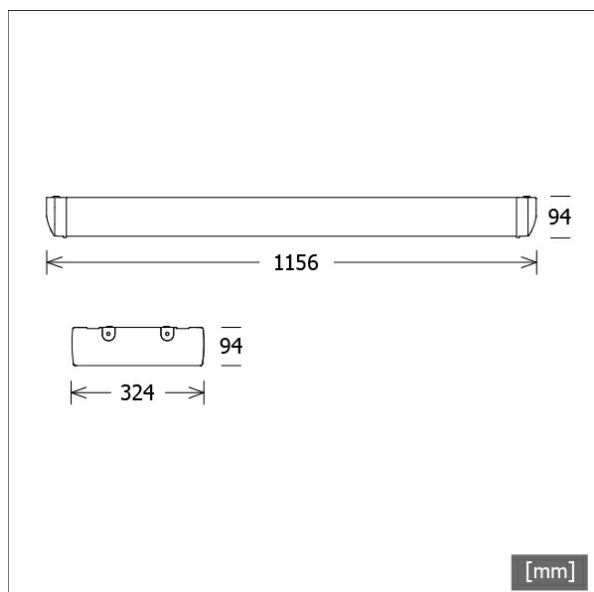

Opzioni standard

3000 K

Colori	Articolo n.	EAN
bianco	649046	7320046289041

Dati illuminotecnici / Norme

Lampade	LED lineare / CRI 80 / 4000 K
Durata	L100 B50 100.000 h
Prestazioni sistema	143.5 W
Flusso luminoso apparecchio	20280 lm
Efficienza sistema	141.32 lm/W
UGR classe	≤22
Angolo del fascio luminoso	35°
Tensione di alimentazione	220 - 240 V / 50 - 60 Hz
Classe di protezione	I
Tipo di protezione	IP20

Dimensioni / pesi

Lunghezza	1156 mm
Larghezza	324 mm
Altezza	94 mm
Peso netto	9.00 kg
Peso lordo	9.45 kg