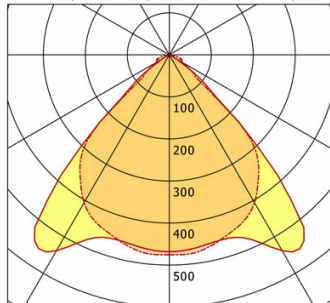

EXCIS 115.2040-WF/DALI

EXCIS 115.2040-WF/DALI

Excis (1xLED 144W 840/4000K 20280lm)

— C0/C180 cd / 1000 lm — C90/C270

	C0	C90	C180	C270
0°	468	476	468	476
15°	457	458	457	458
30°	538	407	538	407
45°	267	262	267	262
60°	18	35	18	35
75°	5	18	5	18
90°	1	0	1	0
cd / 1000 lm				

Offset [m] Cone width [m] Illuminance [lx]

Offset [m]	C0-C180 Plane	C90-C270 Plane	Illuminance [lx]
3.0	5.94 | 5.79		1055.2
6.0	11.88 | 11.59		263.8
9.0	17.82 | 17.38		117.2
12.0	23.76 | 23.18		66.0
15.0	29.70 | 28.97		42.2

η	LED
Efficiency	141 lm/W
Direct/Indirect	↓ 100% / ↑ 0%
System Power	144 W
UGR	X=4H, Y=8H
Reflection factors	70/50/20
UGR C0/C180	20.8
UGR C90/C270	21.4
CIE Flux Codes	70 96 99 100 100
Ra/CRI	>80

LTS

Accessori

ZB-OR DONGLE
Organic Response Kit dongle IR

ZB-OR-A SENSOR
Sensore Organic Response per montaggio a plafone