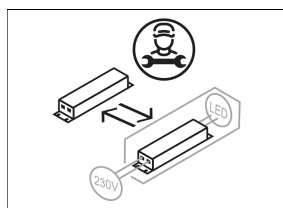

### Dimensioni / pesi

Lunghezza	1156 mm
Larghezza	324 mm
Altezza	94 mm
Peso netto	9.00 kg
Peso lordo	9.45 kg