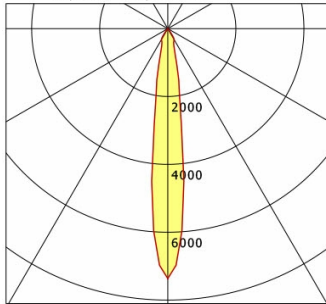

BTN-A 301.40.15/DALI

Button 300 Surface-Mounted (1xLED 14W 840/4000K 1480lm 35 °)

C0/C180 cd / 1000 lm

	C0	C90	C180	C270
0°	7365	7365	7365	7365
15°	921	921	921	921
30°	373	373	373	373
45°	11	11	11	11
60°	12	12	12	12
75°	3	3	3	3
90°	0	0	0	0
cd / 1000 lm				

Offset [m] Cone width [m] Illuminance [lx]

Offset [m]	Cone width [m]	Illuminance [lx]
3.0	0.73	1211.1
6.0	1.45	302.8
9.0	2.18	134.6
12.0	2.91	75.7
15.0	3.64	48.4

η	LED
Efficiency	106 lm/W
Direct/Indirect	↓ 100% / ↑ 0%
System Power	14 W
UGR	X=4H, Y=8H
Reflection factors	70/50/20
UGR C0/C180	16.9
UGR C90/C270	16.9
CIE Flux Codes	97 99 100 100 100
Ra/CRI	>80

LTS

Zubehör