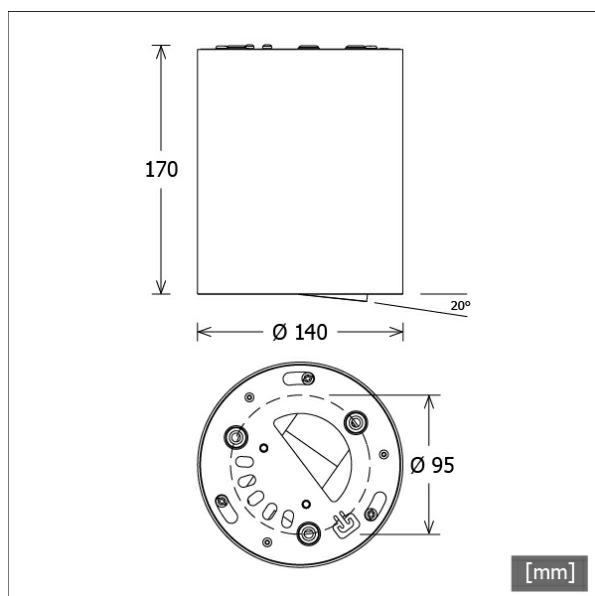

# BTN-A 301.40.15/DALI

Farbe	Artikelnummer	EAN
schwarz	651001	4043544600370
silber	651002	4043544600387
weiß	651003	4043544600394

## Abmessungen / Gewichte

Außendurchmesser	140 mm
Höhe	171 mm
Nettogewicht	2.16 kg
Bruttogewicht	2.38 kg

Offset [m] Cone width [m] Illuminance [lx]

Offset [m]	Cone width [m]	Illuminance [lx]
3.0	0.73	1211.1
6.0	1.45	302.8
9.0	2.18	134.6
12.0	2.91	75.7
15.0	3.64	48.4

<b>η</b>	LED
Efficiency	106 lm/W
Direct/Indirect	↓ 100% / ↑ 0%
System Power	14 W
<b>UGR</b>	X=4H, Y=8H
Reflection factors	70/50/20
UGR C0/C180	16.9
UGR C90/C270	16.9
CIE Flux Codes	97 99 100 100 100
Ra/CRI	>80