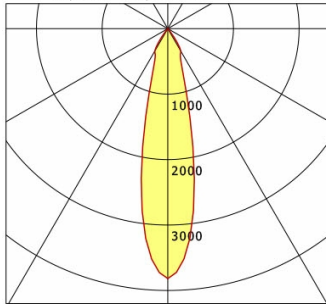

BTN-A 301.27.25/DALI

Button 300 Surface-Mounted (1xLED 14W 827/2700K 1330lm 35 °)

C0/C180 cd / 1000 lm

	C0	C90	C180	C270
0°	3817	3817	3817	3817
15°	1203	1203	1203	1203
30°	396	396	396	396
45°	11	11	11	11
60°	6	6	6	6
75°	3	3	3	3
90°	0	0	0	0
cd / 1000 lm				

Offset [m] Cone width [m] Illuminance [lx]

Offset [m]	Cone width [m]	Illuminance [lx]
3.0	1.25	564.1
6.0	2.49	141.0
9.0	3.74	62.7
12.0	4.99	35.3
15.0	6.23	22.6

η	LED
Efficiency	95 lm/W
Direct/Indirect	↓ 100% / ↑ 0%
System Power	14 W
UGR	X=4H, Y=8H
Reflection factors	70/50/20
UGR C0/C180	16.8
UGR C90/C270	16.8
CIE Flux Codes	98 99 100 100 100
Ra/CRI	>80

LTS

Zubehör