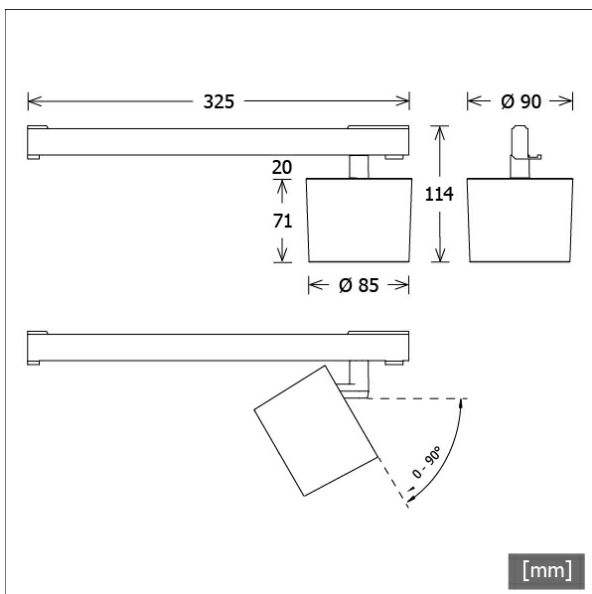

## Lichttechnik / Normen

Leuchtmittel	LED Spot / CRI 90 / 2700 K
EPREL Lichtquellen	847889
Lebensdauer	L90 B50 50.000 h L80 B50 100.000 h L80 B20 50.000 h
Systemleistung	28.2 W
Leuchten-Lichtstrom	2610 lm
Systemeffizienz	92.55 lm/W
Moduleffizienz	133.10 lm/W
UGR Klasse	≤19
Abstrahlbereich	Medium Flood
Abstrahlwinkel	29°
Versorgungsspannung	220 - 240 V / 50 - 60 Hz
Schutzklasse	II
Schutzart	IP20

## Abmessungen / Gewichte

Länge	325 mm
Breite	85 mm
Höhe	91 mm
Durchmesser Lichtkopf	85 mm
Nettogewicht	0.64 kg
Bruttogewicht	0.78 kg

Offset [m]	Cone width [m]	Illuminance [lx]
3.0	1.54	826.0
6.0	3.08	206.5
9.0	4.62	91.8
12.0	6.16	51.6
15.0	7.70	33.0

<b>η</b>	LED
Efficiency	93 lm/W
Direct/Indirect	↓ 100% / ↑ 0%
System Power	28 W
<b>UGR</b>	X=4H, Y=8H
Reflection factors	70/50/20
UGR C0/C180	18.3
UGR C90/C270	18.3
CIE Flux Codes	98 100 100 100 100
Ra/CRI	>90