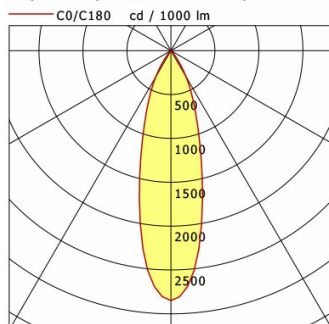

ORYO-T 203.927.25/DALI-EU

Oryo 200 | Track-Mounted (1xLED 28W 927/2700K 2610lm 25°)

	C0	C90	C180	C270
0°	2848	2848	2848	2848
15°	1347	1347	1347	1347
30°	346	346	346	346
45°	12	12	12	12
60°	7	7	7	7
75°	1	1	1	1
90°	0	0	0	0
cd / 1000 lm				

Offset [m]	Cone width [m]	Illuminance [lx]
3.0	1.54	826.0
6.0	3.08	206.5
9.0	4.62	91.8
12.0	6.16	51.6
15.0	7.70	33.0

η	LED
Efficiency	93 lm/W
Direct/Indirect	↓ 100% / ↑ 0%
System Power	28 W
UGR	X=4H, Y=8H
Reflection factors	70/50/20
UGR C0/C180	18.3
UGR C90/C270	18.3
CIE Flux Codes	98 100 100 100 100
Ra/CRI	>90

LTS

Zubehör