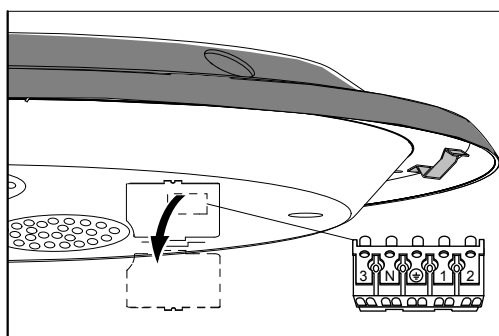

FAGERHULT SE - 566 80 Habo

Tibi

x	400Ø	600Ø
	263	435

1.

2.

3.

Alt.

4.

Tibi Tak/Vägg D400 med sensor/
Tibi Ceiling/Wall D400 with sensor

STANDARD	DIGITAL DIM	ANALOG DIM	SWITCH DIM
	→ DSI	DC -	
	→ DSI	DC +	
	→ ⊕	⊕	
	→ N	N	
	→ L	L	

S Det är lämpligt att denna information överlämnas till användaren av anläggningen.