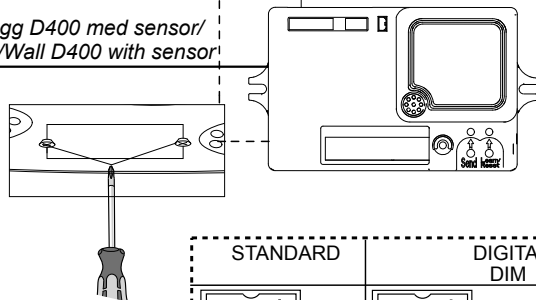

FAGERHULT SE - 566 80 Habo

Tibi

x	400Ø	600Ø
	263	435

1.

2.

3.

Alt.

4.

Tibi Tak/Vägg D400 med sensor/
Tibi Ceiling/Wall D400 with sensor

STANDARD	DIGITAL DIM	ANALOG DIM	SWITCH DIM
	→ DSI	DC -	
	→ DSI	DC +	
	→ ⊕	⊕	
	→ N	N	
	→ L	L	

S Det är lämpligt att denna information överlämnas till användaren av anläggningen.