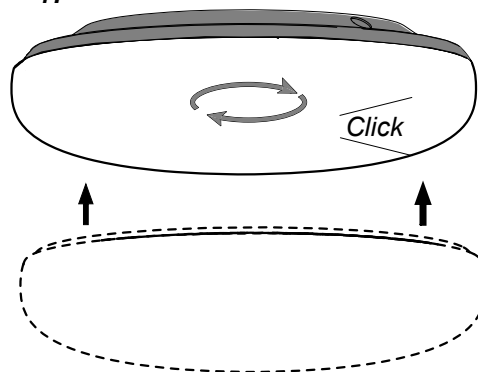

FAGERHULT SE - 566 80 Habo

Tibi

x	400Ø	600Ø
	263	435

1.

2.

3.

Alt.

4.

Tibi Tak/Vägg D400 med sensor/
Tibi Ceiling/Wall D400 with sensor

STANDARD	DIGITAL DIM	ANALOG DIM	SWITCH DIM
	→ DSI	DC -	
	→ DSI	DC +	
	→ ⊕	⊕	
	→ N	N	
	→ L	L	

S Det är lämpligt att denna information överlämnas till användaren av anläggningen.