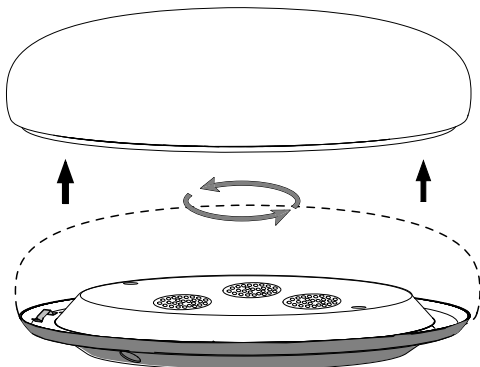

FAGERHULT SE - 566 80 Habo

Tibi

x	400Ø	600Ø
	263	435

1.

2.

3.

Alt.

4.

Tibi Tak/Vägg D400 med sensor/
Tibi Ceiling/Wall D400 with sensor

STANDARD	DIGITAL DIM	ANALOG DIM	SWITCH DIM
	→ DSI	DC -	
	→ DSI	DC +	
	→ ⊕	⊕	
	→ N	N	
	→ L	L	

S Det är lämpligt att denna information överlämnas till användaren av anläggningen.