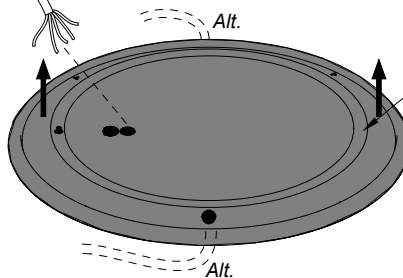

FAGERHULT SE - 566 80 Habo

Tibi

x	400Ø	600Ø
	263	435

1.

2.

3.

Alt.

4.

Tibi Tak/Vägg D400 med sensor/
Tibi Ceiling/Wall D400 with sensor

STANDARD	DIGITAL DIM	ANALOG DIM	SWITCH DIM
	→ DSI	DC -	
	→ DSI	DC +	
	→ ⊕	⊕	
	→ N	N	
	→ L	L	

S Det är lämpligt att denna information överlämnas till användaren av anläggningen.