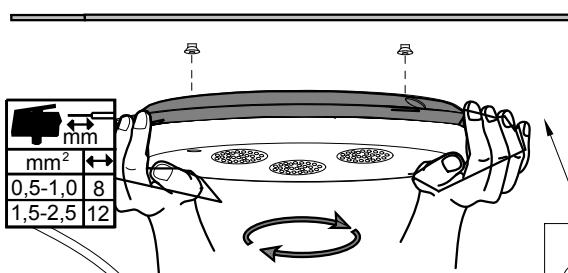

FAGERHULT SE - 566 80 Habo

Tibi

x	400Ø	600Ø
	263	435

1.

2.

3.

Alt.

4.

Tibi Tak/Vägg D400 med sensor/
Tibi Ceiling/Wall D400 with sensor

STANDARD	DIGITAL DIM	ANALOG DIM	SWITCH DIM
	→ DSI	DC -	
	→ DSI	DC +	
	→ ⊕	⊕	
	→ N	N	
	→ L	L	

S Det är lämpligt att denna information överlämnas till användaren av anläggningen.

GB It is appropriate that this information is passed on to the users of the installation.

D Diese Informationen sind für den Benutzer der Anlage vorgesehen.

SF Nämä ohjeet tulee säilyttää ja luovuttaa kiinteistön käyttäjälle.