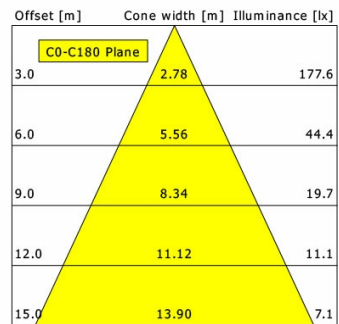

η	LED
Efficiency	72 lm/W
Direct/Indirect	↓ 100% / ↑ 0%
System Power	13 W
UGR	X=4H, Y=8H
Reflection factors	70/50/20
UGR C0/C180	<10.0
UGR C90/C270	<10.0
CIE Flux Codes	99 100 100 100 100
Ra/CRI	>80

LTS

Zubehör