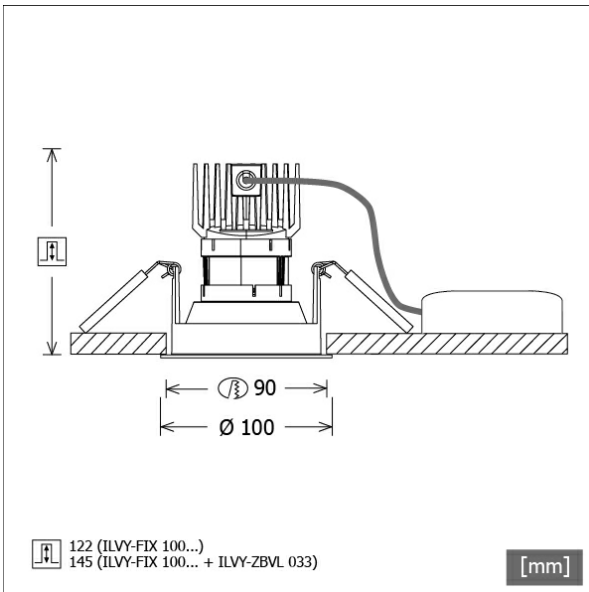

# ILVY-FIX 100.927.50.BK-WH

Farbe	Artikelnummer	EAN
schwarz	658184	4043544774613

## Beschreibung

- rundes Einbau-Downlight für vielfältige Beleuchtungsaufgaben
- Frontring schwarz / Innenkonus weiß
- Leuchte mit halogenfreier Verdrahtung
- hohe Wartungsfreundlichkeit
- keine UV- und Wärmestrahlung
- Wärmemanagement mit Passivkühlung (Kühlkörper aus Aluminiumdruckguss)
- LED mit vollem Tageslichtspektrum
- Reflektorhalter aus schwarzem ABS
- metallbedampfter Hochglanz-Polycarbonatreflektor mit präziser symmetrischer Abstrahlcharakteristik für maximale Lichtausbeute und optimale Entblendung (inklusive Kunststoff-Schutzglas)
- Innenkonus aus ABS
- Konusverlängerung ILVY-ZBVL 033 zur Blendungsverbesserung optional als Zubehör separat bestellen (Einbautiefe beachten: 145 mm)
- Front-/Einbauring aus Aluminiumdruckguss
- werkzeugloser Deckeneinbau mit Schnellspannfedern (automatische Anpassung der Deckenstärke)
- Leuchte und Betriebsgerät über Kabel (Länge: 500 mm) fest verbunden, Betriebsgerät fertig für Netzanschluss
- Betriebsgerät (LED-Konverter) inklusive (Platzierung extern)

## Hinweise

Bei Verwendung der Leuchte in einem geschlossenen Einbaukasten, Maße für Einbaukasten beachten (L x B x H = 500 x 190 x 130 mm).

## Abmessungen / Gewichte

Außendurchmesser	100 mm
Höhe	113 mm
Ausschnittsmaß (Ø)	90 mm
Deckenstärke	12.5 - 50.0 mm
Einbautiefe	122 mm

Einbaustrahler · Ilvy Fix

ILVY-FIX 100.927.50.BK-WH

Nettogewicht  
Bruttogewicht