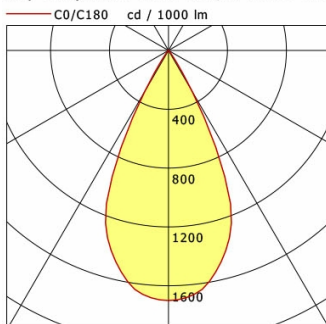

ILVY-FIX 100.927.50.BK-WH

Ilvy Fix (1xLED 13W 827/2700K 940lm 50°)

	C0	C90	C180	C270
0°	1700	1700	1700	1700
15°	1447	1447	1447	1447
30°	320	320	320	320
45°	10	10	10	10
60°	1	1	1	1
75°	0	0	0	0
90°	0	0	0	0

cd / 1000 lm