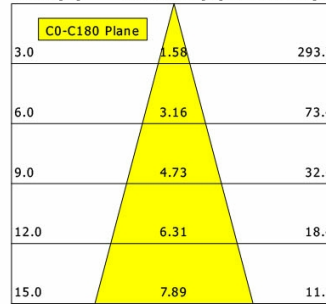

Standardoptionen

Lichttechnik / Normen

Leuchtmittel	LED Spot TWL / CRI98 / 2700 K
EPREL Lichtquellen	876388
Lebensdauer	L90 B50 50.000 h
	L80 B50 100.000 h
	L80 B20 50.000 h
Systemleistung	14.4 W
Leuchten-Lichtstrom	max. 980 lm
Systemeffizienz	52.08 lm/W
Moduleffizienz	97.61 lm/W
UGR Klasse	≤16
Abstrahlbereich	Medium Flood
Abstrahlwinkel	29°
Versorgungsspannung	220 - 240 V / 50 - 60 Hz
Schutzklasse	II
Schutzart	IP40 von unten

Nettogewicht

0.61 kg

Bruttogewicht

0.71 kg

LTS
LOVE TO SHINE

ILVY-CAR 100.TWL.30.BK-GO/DALI

Ilvy Cardanic (2700 K, 1xLED 14W TWL 750lm 30°)

C0/C180 cd / 1000 lm

	C0	C90	C180	C270
0°	3525	3525	3525	3525
15°	1714	1714	1714	1714
30°	89	89	89	89
45°	6	6	6	6
60°	2	2	2	2
75°	0	0	0	0
90°	0	0	0	0
cd / 1000 lm				

Offset [m] Cone width [m] Illuminance [lx]

η	LED
Efficiency	54 lm/W
Direct/Indirect	↓ 100% / ↑ 0%
System Power	14 W
UGR	X=4H, Y=8H
Reflection factors	70/50/20
UGR C0/C180	<10.0
UGR C90/C270	<10.0
CIE Flux Codes	99 100 100 100 100
Ra/CRI	>90

Offset [m] Cone width [m] Illuminance [lx]

η	LED
Efficiency	55 lm/W
Direct/Indirect	↓ 100% / ↑ 0%
System Power	14 W
UGR	X=4H, Y=8H
Reflection factors	70/50/20
UGR C0/C180	<10.0
UGR C90/C270	<10.0
CIE Flux Codes	99 100 100 100 100
Ra/CRI	>90