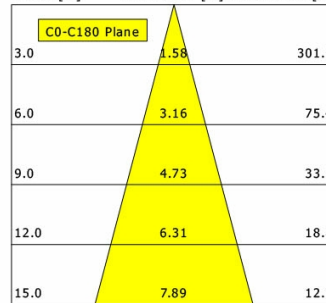

Standardoptionen

Lichttechnik / Normen

Leuchtmittel	LED Spot TWL / CRI98 / 2700 K
EPREL Lichtquellen	876388
Lebensdauer	L90 B50 50.000 h
	L80 B50 100.000 h
	L80 B20 50.000 h
Systemleistung	14.4 W
Leuchten-Lichtstrom	max. 980 lm
Systemeffizienz	52.08 lm/W
Moduleffizienz	97.61 lm/W
UGR Klasse	≤16
Abstrahlbereich	Medium Flood
Abstrahlwinkel	29°
Versorgungsspannung	220 - 240 V / 50 - 60 Hz
Schutzklasse	II
Schutzart	IP40 von unten

	C0	C90	C180	C270
0°	3525	3525	3525	3525
15°	1714	1714	1714	1714
30°	89	89	89	89
45°	6	6	6	6
60°	2	2	2	2
75°	0	0	0	0
90°	0	0	0	0
cd / 1000 lm				

Offset [m] Cone width [m] Illuminance [lx]

η	LED
Efficiency	54 lm/W
Direct/Indirect	↓ 100% / ↑ 0%
System Power	14 W
UGR	X=4H, Y=8H
Reflection factors	70/50/20
UGR C0/C180	<10.0
UGR C90/C270	<10.0
CIE Flux Codes	99 100 100 100 100
Ra/CRI	>90

LTS

Ilvy Cardanic (3000 K, 1xLED 14W TWL 770lm 30°)

C0/C180 cd / 1000 lm

	C0	C90	C180	C270
0°	3525	3525	3525	3525
15°	1714	1714	1714	1714
30°	89	89	89	89
45°	6	6	6	6
60°	2	2	2	2
75°	0	0	0	0
90°	0	0	0	0
cd / 1000 lm				

Offset [m] Cone width [m] Illuminance [lx]

η	LED
Efficiency	55 lm/W
Direct/Indirect	↓ 100% / ↑ 0%
System Power	14 W
UGR	X=4H, Y=8H
Reflection factors	70/50/20
UGR C0/C180	<10.0
UGR C90/C270	<10.0
CIE Flux Codes	99 100 100 100 100
Ra/CRI	>90