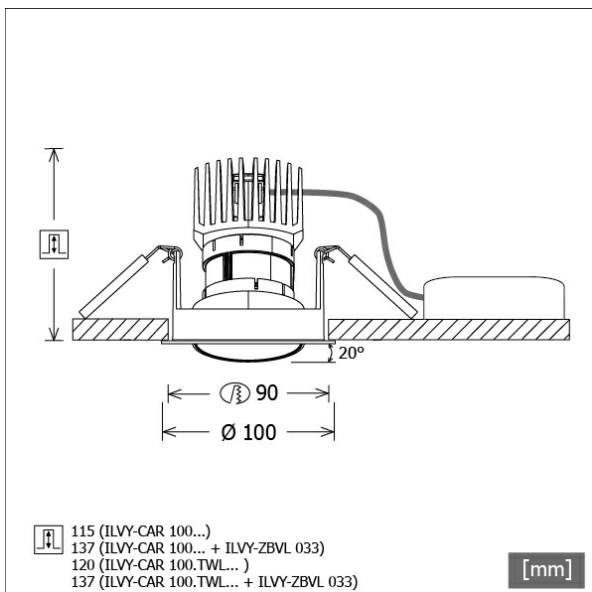

ILVY-CAR 100.TWL.30.BK-GO/DALI

Farbe	Artikelnummer	EAN
schwarz	658438	4043544673527

Beschreibung

- runder Einbaustrahler für vielfältige Beleuchtungsaufgaben
- Frontring schwarz / Innenkonus gold
- Leuchte 355° drehbar und 20° schwenkbar
- Leuchte mit halogenfreier Verdrahtung
- hohe Wartungsfreundlichkeit
- keine UV- und Wärmestrahlung
- Wärmemanagement mit Passivkühlung (Kühlkörper aus Aluminiumdruckguss)
- LED mit vollem Tageslichtspektrum
- Reflektorhalter aus schwarzem ABS
- metallbedampfter Hochglanz-Polycarbonatreflektor mit präziser symmetrischer Abstrahlcharakteristik für maximale Lichtausbeute und optimale Entblendung (inklusive Kunststoff-Schutzglas)
- Innenkonus aus ABS
- Konusverlängerung ILVY-ZBVL 033 zur Blendungsverbesserung optional als Zubehör separat bestellen (Einbautiefe beachten: 137 mm)
- Front-/Einbauring mit Schwenkvorrichtung aus Aluminiumdruckguss (Rotationsring aus ABS)
- variable Farbtemperatursteuerung Tunable White Light (Weißbereich: 2700 - 6500 K)
- werkzeugloser Deckeneinbau mit Schnellspannfedern (automatische Anpassung der Deckenstärke)
- Leuchte und Betriebsgerät über Kabel (Länge: 500 mm) fest verbunden, Betriebsgerät fertig für Netzanschluss
- Betriebsgerät (LED-Konverter DALI) inklusive (Platzierung extern)

Standardoptionen

Lichttechnik / Normen

Leuchtmittel	LED Spot TWL / CRI98 / 2700 K
EPREL Lichtquellen	876388
Lebensdauer	L90 B50 50.000 h
	L80 B50 100.000 h
	L80 B20 50.000 h
Systemleistung	14.4 W
Leuchten-Lichtstrom	max. 980 lm
Systemeffizienz	52.08 lm/W
Moduleffizienz	97.61 lm/W
UGR Klasse	≤16
Abstrahlbereich	Medium Flood
Abstrahlwinkel	29°
Versorgungsspannung	220 - 240 V / 50 - 60 Hz
Schutzklasse	II
Schutzart	IP40 von unten

Abmessungen / Gewichte

Außendurchmesser	100 mm
Höhe	107 mm
Ausschnittsmaß (Ø)	90 mm

Einbaustrahler · Ilvy Cardanic

ILVY-CAR 100.TWL.30.BK-GO/DALI

Deckenstärke

12.5 - 50.0 mm

Einbautiefe

120 mm