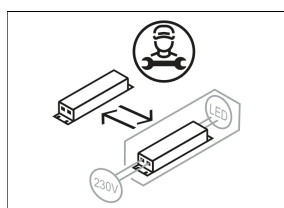

SCOUT 204.930.25.2/DALI-EU

Farbe	Artikelnummer	EAN
silber	660532	4043544693587
schwarz	660533	4043544693594
weiß	660534	4043544693600

Beschreibung

- flexibler Stromschienenstrahler in getrennter Bauform mit zylinderförmigem Lichtkopf
- Lichtkopf 355° drehbar und 90° schwenkbar über integrierten Gelenkarm
- hohe Wartungsfreundlichkeit
- keine UV- und Wärmestrahlung
- Lichtkopf aus Aluminiumdruckguss
- innovatives Wärmemanagement mit formintegrierter Passivkühlung
- High-Performance Spiegelreflektor aus Aluminium mit präziser symmetrischer Abstrahlcharakteristik für optimale Lichtausbeute und Entblendung
- Gehäuse für Betriebsgerät aus Aluminium
- reflektionsfreies EnergyVision Schutzglas klar
- 3-Phasen-Stromschienenadapter DALI (Eutrac)
- Betriebsgerät (LED-Konverter DALI, dimmbar) integriert

Standardoptionen

Sonderoptionen

Lichttechnik / Normen

Leuchtmittel	LED Spot / CRI 90 / 3000 K
EPREL Lichtquellen	860292
Lebensdauer	L90 B50 50.000 h L80 B50 100.000 h L80 B20 50.000 h
Systemleistung	37,5 W
Leuchten-Lichtstrom	4320 lm
Systemeffizienz	115,20 lm/W
Moduleffizienz	138,73 lm/W
UGR Klasse	≤19
Abstrahlbereich	Medium Flood
Abstrahlwinkel	26°
Versorgungsspannung	220 - 240 V / 50 - 60 Hz
Schutzklasse	I
Schutzart	IP20

Abmessungen / Gewichte

Länge	178 mm
Breite	96 mm
Höhe	185 mm
Durchmesser Lichtkopf	96 mm
Nettogewicht	1,29 kg
Bruttogewicht	1,36 kg

SCOUT 204.930.25.2/DALI-EU

Scout Next (1xLED 38W 930/3000K 4320lm 25°)

C0/C180 cd / 1000 lm