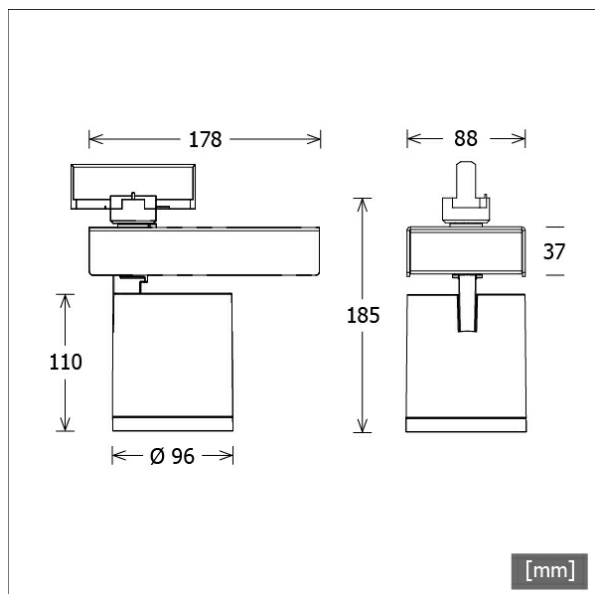

SCOUT 204.930.25.2/DALI-EU

Farbe	Artikelnummer	EAN
silber	660532	4043544693587
schwarz	660533	4043544693594
weiß	660534	4043544693600

Beschreibung

- flexibler Stromschienenstrahler in getrennter Bauform mit zylinderförmigem Lichtkopf
- Lichtkopf 355° drehbar und 90° schwenkbar über integrierten Gelenkarm
- hohe Wartungsfreundlichkeit
- keine UV- und Wärmestrahlung
- Lichtkopf aus Aluminiumdruckguss
- innovatives Wärmemanagement mit formintegrierter Passivkühlung
- High-Performance Spiegelreflektor aus Aluminium mit präziser symmetrischer Abstrahlcharakteristik für optimale Lichtausbeute und Entblendung
- Gehäuse für Betriebsgerät aus Aluminium
- reflektionsfreies EnergyVision Schutzglas klar
- 3-Phasen-Stromschienenadapter DALI (Eutrac)
- Betriebsgerät (LED-Konverter DALI, dimmbar) integriert

Standardoptionen

Sonderoptionen

Lichttechnik / Normen

Leuchtmittel	LED Spot / CRI 90 / 3000 K
EPREL Lichtquellen	860292
Lebensdauer	L90 B50 50.000 h L80 B50 100.000 h L80 B20 50.000 h
Systemleistung	37,5 W
Leuchten-Lichtstrom	4320 lm
Systemeffizienz	115,20 lm/W
Moduleffizienz	138,73 lm/W
UGR Klasse	≤19
Abstrahlbereich	Medium Flood
Abstrahlwinkel	26°
Versorgungsspannung	220 - 240 V / 50 - 60 Hz
Schutzklasse	I
Schutzart	IP20

Abmessungen / Gewichte

Länge	178 mm
Breite	96 mm
Höhe	185 mm
Durchmesser Lichtkopf	96 mm
Nettogewicht	1,29 kg
Bruttogewicht	1,36 kg

SCOUT 204.930.25.2/DALI-EU

Scout Next (1xLED 38W 930/3000K 4320lm 25°)

C0/C180 cd / 1000 lm

	C0	C90	C180	C270
0°	3408	3408	3408	3408
15°	1211	1211	1211	1211
30°	344	344	344	344
45°	4	4	4	4
60°	2	2	2	2
75°	1	1	1	1
90°	0	0	0	0
cd / 1000 lm				

Offset [m] Cone width [m] Illuminance [lx]

Offset [m]	Cone width [m]	Illuminance [lx]
3.0	1.37	1635.6
6.0	2.74	408.9
9.0	4.11	181.7
12.0	5.48	102.2
15.0	6.85	65.4