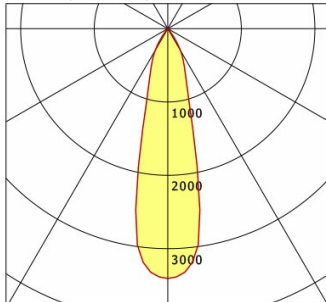

Standardoptionen

Sonderoptionen

Lichttechnik / Normen

Leuchtmittel	LED Spot / CRI 90 / 3000 K
EPREL Lichtquellen	860292
Lebensdauer	L90 B50 50.000 h L80 B50 100.000 h L80 B20 50.000 h
Systemleistung	37,5 W
Leuchten-Lichtstrom	4320 lm
Systemeffizienz	115,20 lm/W
Moduleffizienz	138,73 lm/W
UGR Klasse	≤19
Abstrahlbereich	Medium Flood
Abstrahlwinkel	26°
Versorgungsspannung	220 - 240 V / 50 - 60 Hz
Schutzklasse	I
Schutzart	IP20

Abmessungen / Gewichte

Länge	178 mm
Breite	96 mm
Höhe	185 mm
Durchmesser Lichtkopf	96 mm
Nettogewicht	1,29 kg
Bruttogewicht	1,36 kg

SCOUT 204.930.25.2/DALI-EU

Scout Next (1xLED 38W 930/3000K 4320lm 25°)

C0/C180 cd / 1000 lm

	C0	C90	C180	C270
0°	3408	3408	3408	3408
15°	1211	1211	1211	1211
30°	344	344	344	344
45°	4	4	4	4
60°	2	2	2	2
75°	1	1	1	1
90°	0	0	0	0
cd / 1000 lm				

Offset [m] Cone width [m] Illuminance [lx]

Offset [m]	Cone width [m]	Illuminance [lx]
3.0	1.37	1635.6
6.0	2.74	408.9
9.0	4.11	181.7
12.0	5.48	102.2
15.0	6.85	65.4