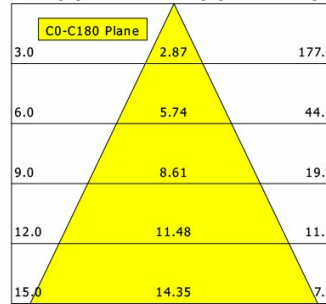

## Lichttechnik / Normen

Leuchtmittel	LED Spot TWL / CRI98 / 2700 K
Lebensdauer	L90 B50 50.000 h L80 B50 100.000 h L80 B20 50.000 h
Systemleistung	14.4 W
Leuchten-Lichtstrom	max. 990 lm
Systemeffizienz	68.75 lm/W
Moduleffizienz	116.32 lm/W
UGR Klasse	≤16
Abstrahlbereich	Wide Flood
Abstrahlwinkel	50°
Versorgungsspannung	220 - 240 V / 50 - 60 Hz
Schutzklasse	II
Schutzart	IP44 von unten

# ILVY-FIX 100.TWL.50.BK-GO/DALI

Ilvy Fix (6500 K, 1xLED 14W TWL 990lm 50°)

— C0/C180 cd / 1000 lm

	C0	C90	C180	C270
0°	1611	1611	1611	1611
15°	1402	1402	1402	1402
30°	356	356	356	356
45°	10	10	10	10
60°	1	1	1	1
75°	0	0	0	0
90°	0	0	0	0
cd / 1000 lm				

Offset [m] Cone width [m] Illuminance [lx]

<b>η</b>	LED
Efficiency	71 lm/W
Direct/Indirect	↓ 100% / ↑ 0%
System Power	14 W
<b>UGR</b>	X=4H, Y=8H
Reflection factors	70/50/20
UGR C0/C180	10.3
UGR C90/C270	10.3
CIE Flux Codes	99 100 100 100 100
Ra/CRI	>90