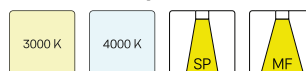

## Lichttechnik / Normen

Leuchtmittel	LED Spot TWL / CRI98 / 2700 K
Lebensdauer	L90 B50 50.000 h L80 B50 100.000 h L80 B20 50.000 h
Systemleistung	14.4 W
Leuchten-Lichtstrom	max. 990 lm
Systemeffizienz	68.75 lm/W
Moduleffizienz	116.32 lm/W
UGR Klasse	≤16
Abstrahlbereich	Wide Flood
Abstrahlwinkel	50°
Versorgungsspannung	220 - 240 V / 50 - 60 Hz
Schutzklasse	II
Schutzart	IP44 von unten