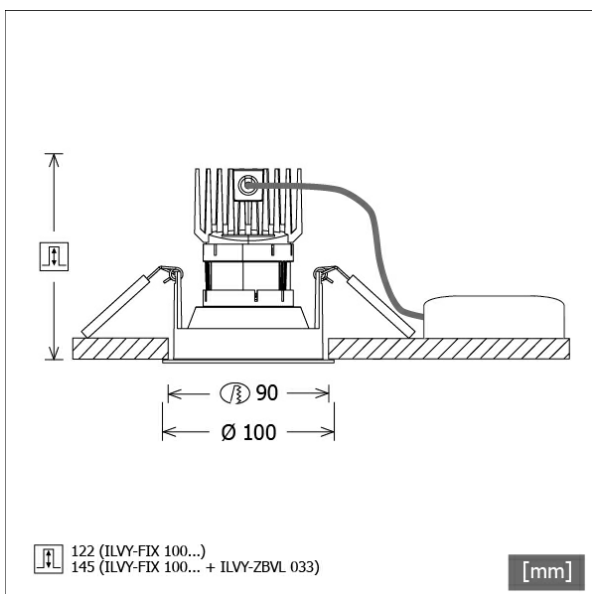

# ILVY-FIX 100.TWL.50.BK-GO/DALI

Farbe	Artikelnummer	EAN
schwarz	658430	4043544673442

## Hinweise

Bei Verwendung der Leuchte in einem geschlossenen Einbaukasten, Maße für Einbaukasten beachten (L x B x H = 500 x 190 x 130 mm).

## Abmessungen / Gewichte

Außendurchmesser	100 mm
Höhe	113 mm
Ausschnittsmaß (Ø)	90 mm

Einbaustrahler · Ilvy Fix