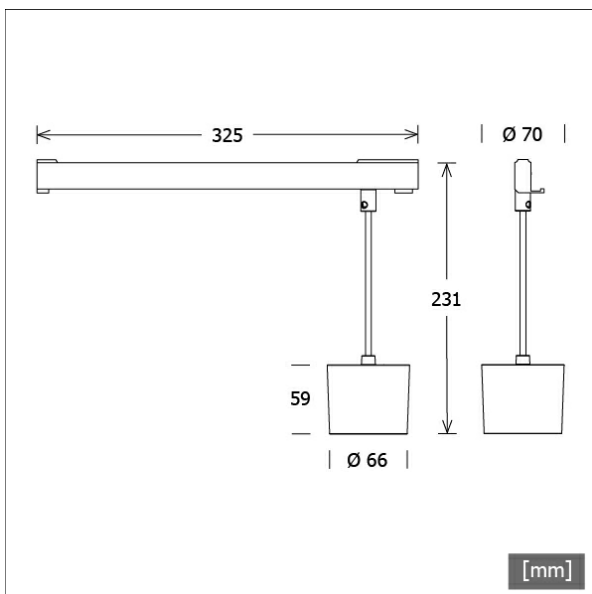

## Lichttechnik / Normen

Leuchtmittel	LED Spot / CRI 90 / 4000 K
Lebensdauer	L90 B50 50.000 h L80 B50 100.000 h L80 B20 50.000 h
Systemleistung	18.0 W
Leuchten-Lichtstrom	1460 lm
Systemeffizienz	81.11 lm/W
Moduleffizienz	138.79 lm/W
UGR Klasse	≤22
Abstrahlbereich	Spot
Abstrahlwinkel	15°
Versorgungsspannung	220 - 240 V / 50 - 60 Hz
Schutzklasse	II
Schutzart	IP20

## Abmessungen / Gewichte

Außendurchmesser	66 mm
Höhe	59 mm
Durchmesser Lichtkopf	66 mm
Nettogewicht	0.47 kg
Bruttogewicht	0.62 kg

Offset [m] Cone width [m] Illuminance [lx]

Offset [m]	Cone width [m]	Illuminance [lx]
3.0	0.77	1078.2
6.0	1.55	269.6
9.0	2.32	119.8
12.0	3.09	67.4
15.0	3.86	43.1

<b>η</b>	LED
Efficiency	81 lm/W
Direct/Indirect	↓ 100% / ↑ 0%
System Power	18 W
<b>UGR</b>	X=4H, Y=8H
Reflection factors	70/50/20
UGR C0/C180	19.5
UGR C90/C270	19.5
CIE Flux Codes	97 100 100 100 100
Ra/CRI	>90