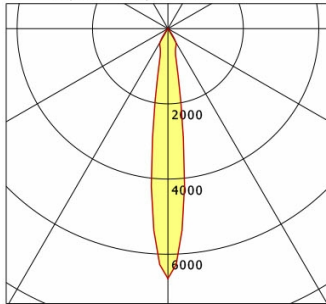

ORYO-P 101.940.15/DALI-EU

Oryo 100 | Pendant (1xLED 18W 940/4000K 1460lm 15°)

C0/C180 cd / 1000 lm

	C0	C90	C180	C270
0°	6647	6647	6647	6647
15°	829	829	829	829
30°	416	416	416	416
45°	15	15	15	15
60°	12	12	12	12
75°	1	1	1	1
90°	0	0	0	0
cd / 1000 lm				

Offset [m] Cone width [m] Illuminance [lx]

Offset [m]	Cone width [m]	Illuminance [lx]
3.0	0.77	1078.2
6.0	1.55	269.6
9.0	2.32	119.8
12.0	3.09	67.4
15.0	3.86	43.1

η	LED
Efficiency	81 lm/W
Direct/Indirect	↓ 100% / ↑ 0%
System Power	18 W
UGR	X=4H, Y=8H
Reflection factors	70/50/20
UGR C0/C180	19.5
UGR C90/C270	19.5
CIE Flux Codes	97 100 100 100 100
Ra/CRI	>90

LTS

Zubehör