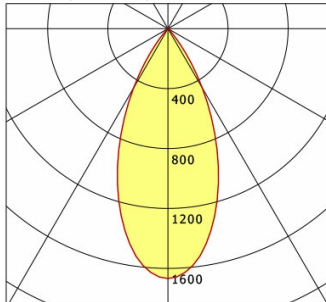

Standardoptionen

Farbe	Artikelnummer	EAN
silber	667889	4043544772305
schwarz	667890	4043544772312
weiß	667891	4043544772329

Lichttechnik / Normen

Leuchtmittel	LED Spot / CRI 90 / 4000 K
EPREL Lichtquellen	847894
Lebensdauer	L90 B50 50.000 h L80 B50 100.000 h L80 B20 50.000 h
Systemleistung	28.2 W
Leuchten-Lichtstrom	3130 lm
Systemeffizienz	110.99 lm/W
Moduleffizienz	149.15 lm/W
UGR Klasse	≤22
Abstrahlbereich	Flood
Abstrahlwinkel	45°
Versorgungsspannung	220 - 240 V / 50 - 60 Hz
Schutzklasse	II
Schutzart	IP20

Abmessungen / Gewichte

Länge	325 mm
Breite	85 mm
Höhe	91 mm
Durchmesser Lichtkopf	85 mm
Nettogewicht	0.64 kg
Bruttogewicht	0.78 kg

ORYO-T 203.940.45/DALI-EU

Oryo 200 | Track-Mounted (1xLED 28W 940/4000K 3130lm 45°)

C0/C180 cd / 1000 lm

	C0	C90	C180	C270
0°	1668	1668	1668	1668
15°	1239	1239	1239	1239
30°	457	457	457	457
45°	21	21	21	21
60°	6	6	6	6
75°	2	2	2	2
90°	0	0	0	0

cd / 1000 lm

Offset [m] Cone width [m] Illuminance [lx]

Offset [m]	Cone width [m]	Illuminance [lx]
3.0	2.52	580.0
6.0	5.03	145.0
9.0	7.55	64.4
12.0	10.06	36.2
15.0	12.58	23.2

η	LED
Efficiency	112 lm/W
Direct/Indirect	↓ 100% / ↑ 0%
System Power	28 W
UGR	X=4H, Y=8H
Reflection factors	70/50/20
UGR C0/C180	21.1
UGR C90/C270	21.1
CIE Flux Codes	97 99 100 100 100
Ra/CRI	>90