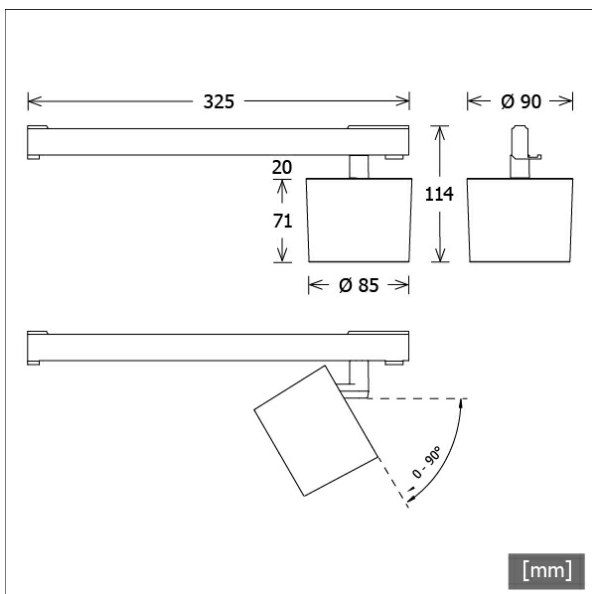

Standardoptionen

Farbe	Artikelnummer	EAN
silber	667889	4043544772305
schwarz	667890	4043544772312
weiß	667891	4043544772329

Lichttechnik / Normen

Leuchtmittel	LED Spot / CRI 90 / 4000 K
EPREL Lichtquellen	847894
Lebensdauer	L90 B50 50.000 h L80 B50 100.000 h L80 B20 50.000 h
Systemleistung	28.2 W
Leuchten-Lichtstrom	3130 lm
Systemeffizienz	110.99 lm/W
Moduleffizienz	149.15 lm/W
UGR Klasse	≤22
Abstrahlbereich	Flood
Abstrahlwinkel	45°
Versorgungsspannung	220 - 240 V / 50 - 60 Hz
Schutzklasse	II
Schutzart	IP20

Abmessungen / Gewichte

Länge	325 mm
Breite	85 mm
Höhe	91 mm
Durchmesser Lichtkopf	85 mm
Nettogewicht	0.64 kg
Bruttogewicht	0.78 kg

ORYO-T 203.940.45/DALI-EU

Oryo 200 | Track-Mounted (1xLED 28W 940/4000K 3130lm 45°)

C0/C180 cd / 1000 lm

	C0	C90	C180	C270
0°	1668	1668	1668	1668
15°	1239	1239	1239	1239
30°	457	457	457	457
45°	21	21	21	21
60°	6	6	6	6
75°	2	2	2	2
90°	0	0	0	0

cd / 1000 lm

Offset [m] Cone width [m] Illuminance [lx]

Offset [m]	Cone width [m]	Illuminance [lx]
3.0	2.52	580.0
6.0	5.03	145.0
9.0	7.55	64.4
12.0	10.06	36.2
15.0	12.58	23.2

η	LED
Efficiency	112 lm/W
Direct/Indirect	↓ 100% / ↑ 0%
System Power	28 W
UGR	X=4H, Y=8H
Reflection factors	70/50/20
UGR C0/C180	21.1
UGR C90/C270	21.1
CIE Flux Codes	97 99 100 100 100
Ra/CRI	>90