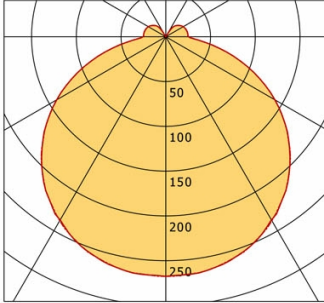

PLL 20.0900.840/DALI

PLL 20.0900.840/DALI

PL 20 (1xLED 73W 840/4000K 7790lm)

— C0/C180 cd / 1000 lm — C90/C270

	C0	C90	C180	C270
0°	267	267	267	267
30°	236	237	236	237
60°	141	141	141	141
90°	26	25	26	25
120°	23	22	23	22
150°	2	2	2	2
180°	0	0	0	0
cd / 1000 lm				

Offset [m]	Cone width [m]		Illuminance [lx]
	C0-C180 Plane	C90-C270 Plane	
3.0	11.15	11.14	231.5
6.0	22.30	22.29	57.9
9.0	33.44	33.43	25.7
12.0	44.59	44.57	14.5
15.0	55.74	55.72	9.3

η	LED
Efficiency	107 lm/W
Direct/Indirect	↓ 88% / ↑ 12%
System Power	73 W
UGR	X=4H, Y=8H
Reflection factors	70/50/20
UGR C0/C180	21.1
UGR C90/C270	21.1
CIE Flux Codes	42 73 92 88 100
Ra/CRI	>80

LTS

Zubehör

L 68/1500 DIM
Drahtseil-Set 4-fach
(Länge: 1500 mm, Kabel 5-adrig)

L 68/3000 DIM
Drahtseil-Set 4-fach
(Länge: 3000 mm, Kabel 5-adrig)

ZB-OR DONGLE
Organic Response IR-Dongle-Set

ZB-OR GATEWAY
Organic Response IoT-Gateway Kaskadenserie

ZB-OR-A SENSOR
Organic Response Sensor für Anbaumontage

ZB-OR-P SENSOR/3000
Organic Response Sensor für Pendelmontage