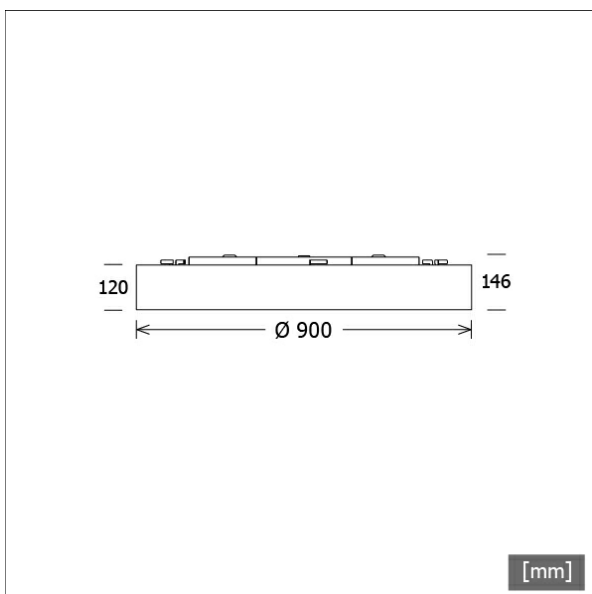

Farbe	Artikelnummer	EAN
	640104	4043544436627