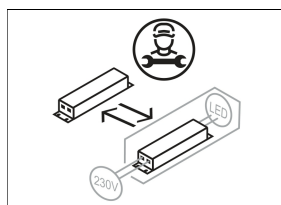

## Abmessungen / Gewichte

Außendurchmesser	900 mm
Höhe	146 mm
Nettogewicht	19.00 kg
Bruttogewicht	50.50 kg