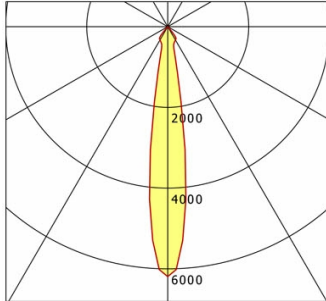

Standardoptionen

Sonderoptionen

Lichttechnik / Normen

Leuchtmittel	LED Spot / CRI 80 / 3000 K
EPREL Lichtquellen	851239
Lebensdauer	L90 B50 50.000 h L80 B50 100.000 h L80 B20 50.000 h
Systemleistung	32,8 W
Leuchten-Lichtstrom	3310 lm
Systemeffizienz	100,91 lm/W
Moduleffizienz	158,91 lm/W
UGR Klasse	≤19
Abstrahlbereich	Spot
Abstrahlwinkel	16°
Versorgungsspannung	220 - 240 V / 50 - 60 Hz
Schutzklasse	III
Schutzart	IP20

Abmessungen / Gewichte

Höhe	157 mm
Einbautiefe	155 mm
Durchmesser Lichtkopf	155 mm
Nettogewicht	1.16 kg
Bruttogewicht	1.25 kg

SCEKLP 33.3030.15

SCEKLP 33.3030.15

Scene 33 System | Light-Head (1xLED 33W 830/3000K 3310lm 15°)

— C0/C180 cd / 1000 lm

	C0	C90	C180	C270
0°	6190	6190	6190	6190
15°	626	626	626	626
30°	380	380	380	380
45°	26	26	26	26
60°	1	1	1	1
75°	1	1	1	1
90°	0	0	0	0
cd / 1000 lm				

Offset [m] Cone width [m] Illuminance [lx]

Offset [m]	Cone width [m]	Illuminance [lx]
3.0	0.84	2276.7
6.0	1.68	569.2
9.0	2.52	253.0
12.0	3.36	142.3
15.0	4.20	91.1

η	LED
Efficiency	101 lm/W
Direct/Indirect	↓ 100% / ↑ 0%
System Power	33 W
UGR	X=4H, Y=8H
Reflection factors	70/50/20
UGR C0/C180	18.4
UGR C90/C270	18.4
CIE Flux Codes	97 100 100 100 100
Ra/CRI	>80