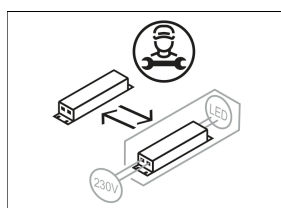

SCEKLP 33.3030.15

Farbe	Artikelnummer	EAN
weiß	619316	4043544405838
silber	619317	4043544405821
schwarz	619327	4043544405814

Beschreibung

- flexibles Einbaustrahlersystem bestehend aus Einbaurahmen, Lichtköpfen und Betriebsgeräten (Einbaurahmen separat bestellen)
- Lichtkopf 30° kardanisch schwenkbar
- hohe Wartungsfreundlichkeit
- keine UV- und Wärmestrahlung
- Wärmemanagement mit Passivkühlung (Kühlkörper aus Aluminium)
- Kardanringe aus Zinkdruckguss
- Spiegelreflektor aus Aluminium mit präziser symmetrischer Abstrahlcharakteristik für optimale Lichtausbeute und Entblendung
- Schutzglas klar
- werkzeuglose Montage in Einbaurahmen über flexible Haltefedern
- Anschluss an Betriebsgerät über Leuchtenkabel mit Mini-Clamp Steckverbindung
- Betriebsgerät (LED-Konverter) inklusive (Platzierung extern)

Standardoptionen

Sonderoptionen

Lichttechnik / Normen

Leuchtmittel	LED Spot / CRI 80 / 3000 K
EPREL Lichtquellen	851239
Lebensdauer	L90 B50 50.000 h L80 B50 100.000 h L80 B20 50.000 h
Systemleistung	32,8 W
Leuchten-Lichtstrom	3310 lm
Systemeffizienz	100,91 lm/W
Moduleffizienz	158,91 lm/W
UGR Klasse	≤19
Abstrahlbereich	Spot
Abstrahlwinkel	16°
Versorgungsspannung	220 - 240 V / 50 - 60 Hz
Schutzklasse	III
Schutzart	IP20

Abmessungen / Gewichte

Höhe	157 mm
Einbautiefe	155 mm
Durchmesser Lichtkopf	155 mm
Nettogewicht	1.16 kg
Bruttogewicht	1.25 kg

SCEKLP 33.3030.15

SCEKLP 33.3030.15

Scene 33 System | Light-Head (1xLED 33W 830/3000K 3310lm 15°)