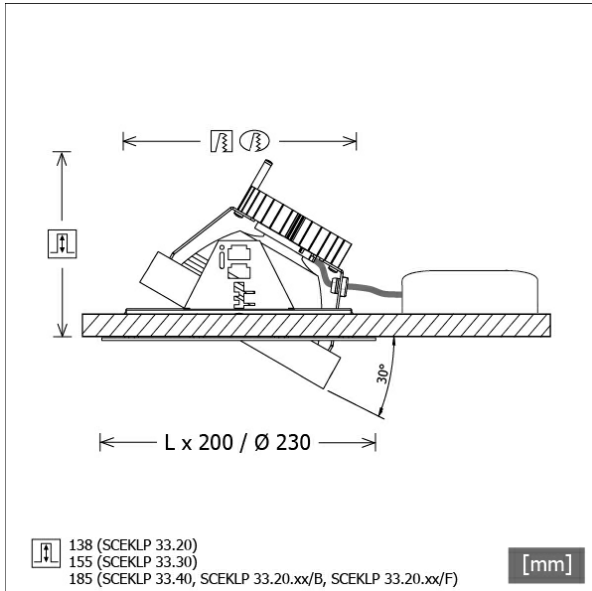

SCEKLP 33.3030.15

Farbe	Artikelnummer	EAN
weiß	619316	4043544405838
silber	619317	4043544405821
schwarz	619327	4043544405814

Beschreibung

- flexibles Einbaustrahlersystem bestehend aus Einbaurahmen, Lichtköpfen und Betriebsgeräten (Einbaurahmen separat bestellen)
- Lichtkopf 30° kardanisch schwenkbar
- hohe Wartungsfreundlichkeit
- keine UV- und Wärmestrahlung
- Wärmemanagement mit Passivkühlung (Kühlkörper aus Aluminium)
- Kardanringe aus Zinkdruckguss
- Spiegelreflektor aus Aluminium mit präziser symmetrischer Abstrahlcharakteristik für optimale Lichtausbeute und Entblendung
- Schutzglas klar
- werkzeuglose Montage in Einbaurahmen über flexible Haltefedern
- Anschluss an Betriebsgerät über Leuchtenkabel mit Mini-Clamp Steckverbindung
- Betriebsgerät (LED-Konverter) inklusive (Platzierung extern)

Standardoptionen

Sonderoptionen

Lichttechnik / Normen

Leuchtmittel	LED Spot / CRI 80 / 3000 K
EPREL Lichtquellen	851239
Lebensdauer	L90 B50 50.000 h L80 B50 100.000 h L80 B20 50.000 h
Systemleistung	32,8 W
Leuchten-Lichtstrom	3310 lm
Systemeffizienz	100,91 lm/W
Moduleffizienz	158,91 lm/W
UGR Klasse	≤19
Abstrahlbereich	Spot
Abstrahlwinkel	16°
Versorgungsspannung	220 - 240 V / 50 - 60 Hz
Schutzklasse	III
Schutzart	IP20

Abmessungen / Gewichte

Höhe	157 mm
Einbautiefe	155 mm
Durchmesser Lichtkopf	155 mm
Nettogewicht	1.16 kg
Bruttogewicht	1.25 kg

SCEKLP 33.3030.15

SCEKLP 33.3030.15

Scene 33 System | Light-Head (1xLED 33W 830/3000K 3310lm 15°)

Offset [m]	Cone width [m]	Illuminance [lx]
3.0	0.84	2276.7
6.0	1.68	569.2
9.0	2.52	253.0
12.0	3.36	142.3
15.0	4.20	91.1

η	LED
Efficiency	101 lm/W
Direct/Indirect	↓ 100% / ↑ 0%
System Power	33 W
UGR	X=4H, Y=8H
Reflection factors	70/50/20
UGR C0/C180	18.4
UGR C90/C270	18.4
CIE Flux Codes	97 100 100 100 100
Ra/CRI	>80