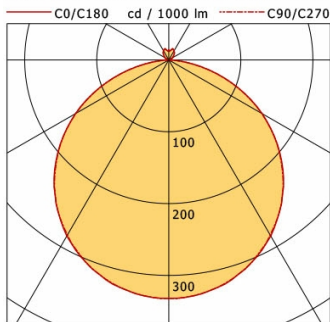

LUNS 302.840.1/DALI

Lunata Small (1xLED 21W 840/4000K 2450lm)

	C0	C90	C180	C270
0°	332	332	332	332
15°	320	319	320	319
30°	283	281	283	281
45°	225	224	225	224
60°	149	149	149	149
75°	63	63	63	63
90°	1	1	1	1
cd / 1000 lm				

Offset [m]	Cone width [m]		Illuminance [lx]
3.0	C0-C180 Plane: 9.19	C90-C270 Plane: 9.16	90.4
6.0	18.38	18.32	22.6
9.0	27.57	27.47	10.0
12.0	36.75	36.63	5.6
15.0	45.94	45.79	3.6

η	LED
Efficiency	117 lm/W
Direct/Indirect	↓ 96% / ↑ 4%
System Power	21 W
UGR	X=4H, Y=8H
Reflection factors	70/50/20
UGR C0/C180	20.1
UGR C90/C270	20.1
CIE Flux Codes	47 79 96 96 100
Ra/CRI	>80

LTS

Zubehör

L 72/1500 DIM
Drahtseil-Set 4-fach
(Länge: 1500 mm, Kabel 5-adrig)

L 72/3000 DIM
Drahtseil-Set 4-fach
(Länge: 3000 mm, Kabel 5-adrig)

ZB-OR DONGLE
Organic Response IR-Dongle-Set

ZB-OR GATEWAY
Organic Response IoT-Gateway Kaskadenserie

ZB-OR-A SENSOR
Organic Response Sensor für Anbaumontage

ZB-OR-P SENSOR/3000
Organic Response Sensor für Pendelmontage