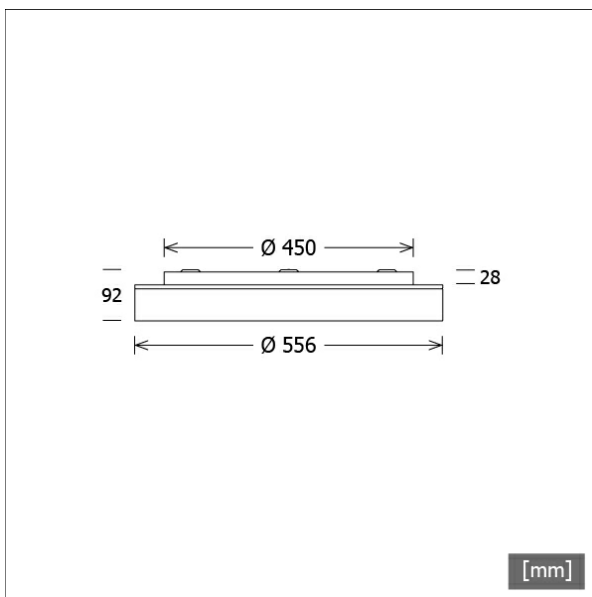

## Beschreibung

- als Decken-, Wand- oder Pendelleuchte (Drahtseilabhängung als Zubehör bestellen) einsetzbar
- direkt-indirektstrahlend ohne Lichteffektring
- geringer indirekter Lichtanteil für Deckenaufhellung
- hohe Wartungsfreundlichkeit
- keine UV- und Wärmestrahlung
- Leuchte bestehend aus Stahlblechgehäuse für Betriebsgerät und Lichteinheit
- Lichteinheit über Bajonettverschluss von Betriebsgerätgehäuse werkzeuglos trennbar (mit Fangseilsicherung)
- Acrylglasdiffusor opal
- Betriebsgerätgehäuse für direkte Schraubmontage
- 5-polige Anschlussklemme
- Betriebsgerät (LED-Konverter) integriert (mit DALI Dimmung)

## Abmessungen / Gewichte

Außendurchmesser	556 mm
Höhe	92 mm
Nettogewicht	8.04 kg
Bruttogewicht	8.94 kg

# LUNS 302.840.1/DALI

Lunata Small (1xLED 21W 840/4000K 2450lm)

	C0	C90	C180	C270
0°	332	332	332	332
15°	320	319	320	319
30°	283	281	283	281
45°	225	224	225	224
60°	149	149	149	149
75°	63	63	63	63
90°	1	1	1	1
cd / 1000 lm				

Offset [m]	Cone width [m]		Illuminance [lx]
3.0	C0-C180 Plane: 9.19	C90-C270 Plane: 9.16	90.4
6.0	18.38	18.32	22.6
9.0	27.57	27.47	10.0
12.0	36.75	36.63	5.6
15.0	45.94	45.79	3.6

<b>η</b>	LED
Efficiency	117 lm/W
Direct/Indirect	↓ 96% / ↑ 4%
System Power	21 W
<b>UGR</b>	X=4H, Y=8H
Reflection factors	70/50/20
UGR C0/C180	20.1
UGR C90/C270	20.1
CIE Flux Codes	47 79 96 96 100
Ra/CRI	>80