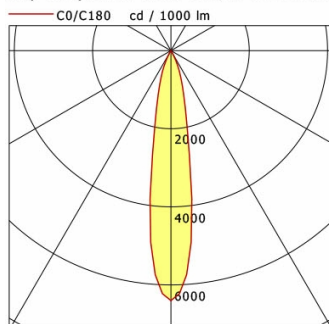

ILVY-FIX 100.927.20.BK-GO/DALI

Ilvy Fix (1xLED 13W 827/2700K 960lm 20°)

	C0	C90	C180	C270
0°	6400	6400	6400	6400
15°	1343	1343	1343	1343
30°	85	85	85	85
45°	7	7	7	7
60°	1	1	1	1
75°	0	0	0	0
90°	0	0	0	0
cd / 1000 lm				

Offset [m]	Cone width [m]	Illuminance [lx]
3.0	0.96	682.7
6.0	1.93	170.7
9.0	2.89	75.9
12.0	3.86	42.7
15.0	4.82	27.3

η	LED
Efficiency	74 lm/W
Direct/Indirect	↓ 100% / ↑ 0%
System Power	13 W
UGR	X=4H, Y=8H
Reflection factors	70/50/20
UGR C0/C180	<10.0
UGR C90/C270	<10.0
CIE Flux Codes	99 100 100 100 100
Ra/CRI	>80

LTS

Zubehör

ZB-OR DONGLE
Organic Response IR-Dongle-Set

ZB-OR-R SENSOR
Organic Response Sensor für Einbaumontage