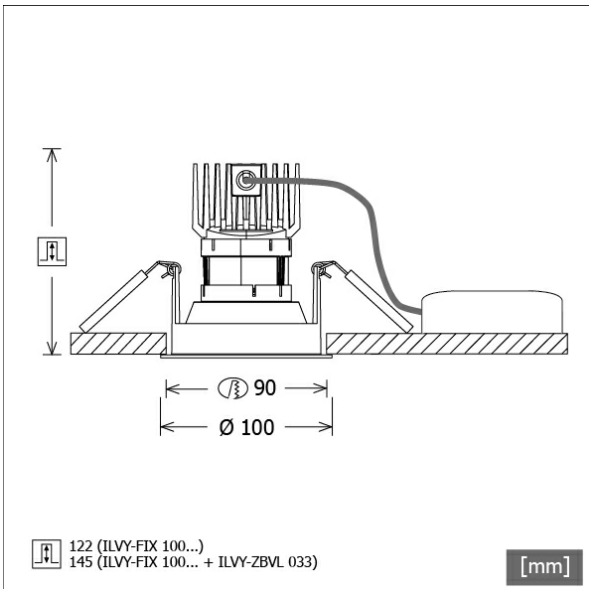

ILVY-FIX 100.927.20.BK-GO/DALI

Farbe	Artikelnummer	EAN
schwarz	656931	4043544774163

Beschreibung

- rundes Einbau-Downlight für vielfältige Beleuchtungsaufgaben
- Frontring schwarz / Innenkonus gold
- Leuchte mit halogenfreier Verdrahtung
- hohe Wartungsfreundlichkeit
- keine UV- und Wärmestrahlung
- Wärmemanagement mit Passivkühlung (Kühlkörper aus Aluminiumdruckguss)
- LED mit vollem Tageslichtspektrum
- Reflektorhalter aus schwarzem ABS
- metallbedampfter Hochglanz-Polycarbonatreflektor mit präziser symmetrischer Abstrahlcharakteristik für maximale Lichtausbeute und optimale Entblendung (inklusive Kunststoff-Schutzglas)
- Innenkonus aus ABS
- Konusverlängerung ILVY-ZBVL 033 zur Blendungsverbesserung optional als Zubehör separat bestellen (Einbautiefe beachten: 145 mm)
- Front-/Einbauring aus Aluminiumdruckguss
- werkzeugloser Deckeneinbau mit Schnellspannfedern (automatische Anpassung der Deckenstärke)
- Leuchte und Betriebsgerät über Kabel (Länge: 500 mm) fest verbunden, Betriebsgerät fertig für Netzanschluss
- Betriebsgerät (LED-Konverter DALI, dimmbar) inklusive (Platzierung extern)

Hinweise

Bei Verwendung der Leuchte in einem geschlossenen Einbaukasten, Maße für Einbaukasten beachten (L x B x H = 500 x 190 x 130 mm).

Standardoptionen

Lichttechnik / Normen

Leuchtmittel	LED Spot / CRI 98 / 2700 K
EPREL Lichtquellen	869393
	L90 B50 50.000 h
Lebensdauer	L80 B50 100.000 h
	L80 B20 50.000 h
Systemleistung	13.3 W
Leuchten-Lichtstrom	960 lm
Systemeffizienz	72.18 lm/W
Moduleffizienz	97.48 lm/W
UGR Klasse	≤16
Abstrahlbereich	Spot
Abstrahlwinkel	18°
Versorgungsspannung	220 - 240 V / 50 - 60 Hz
Schutzklasse	II
Schutzart	IP44 von unten

Abmessungen / Gewichte

Außendurchmesser	100 mm
Höhe	113 mm
Ausschnittsmaß (Ø)	90 mm
Deckenstärke	12.5 - 50.0 mm
Einbautiefe	122 mm

Einbaustrahler · Ilvy Fix

ILVY-FIX 100.927.20.BK-GO/DALI

Nettogewicht
Bruttogewicht