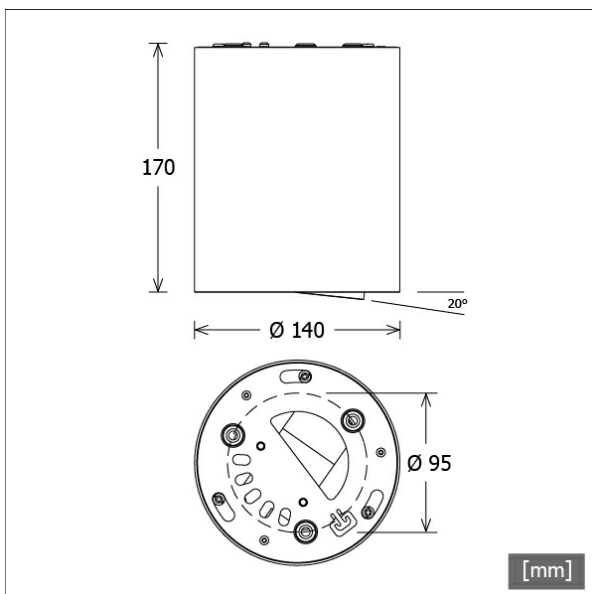

## Lichttechnik / Normen

Leuchtmittel	LED Spot / CRI 80 / 2700 K
EPREL Lichtquellen	848120
Lebensdauer	L90 B50 50.000 h L80 B50 100.000 h L80 B20 50.000 h
Systemleistung	14.0 W
Leuchten-Lichtstrom	1340 lm
Systemeffizienz	95.71 lm/W
Moduleffizienz	127.18 lm/W
UGR Klasse	≤19
Abstrahlbereich	Spot
Abstrahlwinkel	14°
Versorgungsspannung	220 - 240 V / 50 - 60 Hz
Schutzklasse	I
Schutzart	IP20

## Abmessungen / Gewichte

Außendurchmesser	140 mm
Höhe	171 mm
Nettogewicht	2.16 kg
Bruttogewicht	2.38 kg

Offset [m] Cone width [m] Illuminance [lx]

Offset [m]	Cone width [m]	Illuminance [lx]
3.0	0.73	1078.8
6.0	1.46	269.7
9.0	2.19	119.9
12.0	2.92	67.4
15.0	3.65	43.2

<b>η</b>	LED
Efficiency	96 lm/W
Direct/Indirect	↓ 100% / ↑ 0%
System Power	14 W
<b>UGR</b>	X=4H, Y=8H
Reflection factors	70/50/20
UGR C0/C180	16.7
UGR C90/C270	16.7
CIE Flux Codes	97 99 100 100 100
Ra/CRI	>80