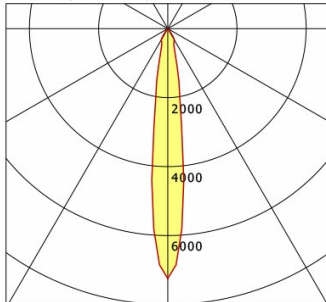

BTN-A 301.27.15/DALI

Button 300 Surface-Mounted (1xLED 14W 827/2700K 1340lm 35 °)

C0/C180 cd / 1000 lm

	C0	C90	C180	C270
0°	7246	7246	7246	7246
15°	925	925	925	925
30°	376	376	376	376
45°	12	12	12	12
60°	12	12	12	12
75°	3	3	3	3
90°	0	0	0	0
cd / 1000 lm				

Offset [m] Cone width [m] Illuminance [lx]

Offset [m]	Cone width [m]	Illuminance [lx]
3.0	0.73	1078.8
6.0	1.46	269.7
9.0	2.19	119.9
12.0	2.92	67.4
15.0	3.65	43.2

η	LED
Efficiency	96 lm/W
Direct/Indirect	↓ 100% / ↑ 0%
System Power	14 W
UGR	X=4H, Y=8H
Reflection factors	70/50/20
UGR C0/C180	16.7
UGR C90/C270	16.7
CIE Flux Codes	97 99 100 100 100
Ra/CRI	>80

LTS

Zubehör