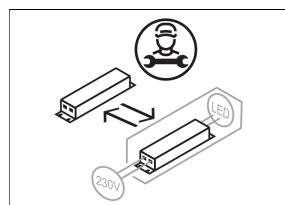

## Beschreibung

- rundes Einbau-Downlight für vielfältige Beleuchtungsaufgaben
- Frontring weiß / Innenkonus schwarz
- Leuchte mit halogenfreier Verdrahtung
- hohe Wartungsfreundlichkeit
- keine UV- und Wärmestrahlung
- Wärmemanagement mit Passivkühlung (Kühlkörper aus Aluminiumdruckguss)
- LED mit vollem Tageslichtspektrum
- Reflektorhalter aus schwarzem ABS
- metallbedampfter Hochglanz-Polycarbonatreflektor mit präziser symmetrischer Abstrahlcharakteristik für maximale Lichtausbeute und optimale Entblendung (inklusive Kunststoff-Schutzglas)
- Innenkonus aus ABS
- Konusverlängerung ILVY-ZBVL 033 zur Blendungsverbesserung optional als Zubehör separat bestellen (Einbautiefe beachten: 145 mm)
- Front-/Einbauring aus Aluminiumdruckguss
- werkzeugloser Deckeneinbau mit Schnellspannfedern (automatische Anpassung der Deckenstärke)
- Leuchte und Betriebsgerät über Kabel (Länge: 500 mm) fest verbunden, Betriebsgerät fertig für Netzanschluss
- Betriebsgerät (LED-Konverter) inklusive (Platzierung extern)

## Hinweise

Bei Verwendung der Leuchte in einem geschlossenen Einbaukasten, Maße für Einbaukasten beachten (L x B x H = 500 x 190 x 130 mm).

## Abmessungen / Gewichte

Außendurchmesser	100 mm
Höhe	113 mm
Ausschnittsmaß (Ø)	90 mm
Deckenstärke	12,5 - 50,0 mm
Einbautiefe	122 mm

Einbaustrahler · Ilvy Fix

ILVY-FIX 100.930.30.WH-BK

Nettogewicht  
Bruttogewicht