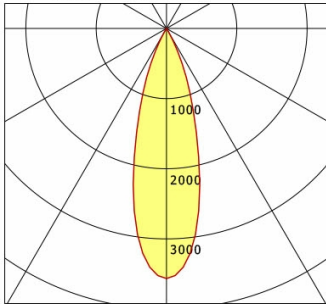

ILVY-FIX 100.930.30.WH-BK

Ilvy Fix (1xLED 13W 830/3000K 930lm 30°)

C0/C180 cd / 1000 lm

	C0	C90	C180	C270
0°	3565	3565	3565	3565
15°	1711	1711	1711	1711
30°	92	92	92	92
45°	8	8	8	8
60°	1	1	1	1
75°	0	0	0	0
90°	0	0	0	0
cd / 1000 lm				

Offset [m]	Cone width [m]	Iluminance [lx]
3.0	1.57	368.4
6.0	3.13	92.1
9.0	4.70	40.9
12.0	6.26	23.0
15.0	7.83	14.7

η	LED
Efficiency	72 lm/W
Direct/Indirect	↓ 100% / ↑ 0%
System Power	13 W
UGR	X=4H, Y=8H
Reflection factors	70/50/20
UGR C0/C180	<10.0
UGR C90/C270	<10.0
CIE Flux Codes	99 100 100 100 100
Ra/CRI	>80

LTS

Zubehör