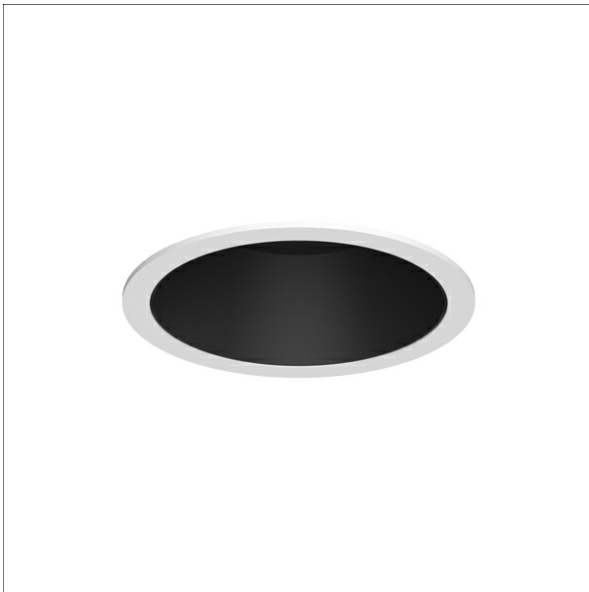

# ILVY-FIX 100.930.30.WH-BK

Farbe	Artikelnummer	EAN
weiß	658234	4043544775115

## Beschreibung

- rundes Einbau-Downlight für vielfältige Beleuchtungsaufgaben
- Frontring weiß / Innenkonus schwarz
- Leuchte mit halogenfreier Verdrahtung
- hohe Wartungsfreundlichkeit
- keine UV- und Wärmestrahlung
- Wärmemanagement mit Passivkühlung (Kühlkörper aus Aluminiumdruckguss)
- LED mit vollem Tageslichtspektrum
- Reflektorhalter aus schwarzem ABS
- metallbedampfter Hochglanz-Polycarbonatreflektor mit präziser symmetrischer Abstrahlcharakteristik für maximale Lichtausbeute und optimale Entblendung (inklusive Kunststoff-Schutzglas)
- Innenkonus aus ABS
- Konusverlängerung ILVY-ZBVL 033 zur Blendungsverbesserung optional als Zubehör separat bestellen (Einbautiefe beachten: 145 mm)
- Front-/Einbauring aus Aluminiumdruckguss
- werkzeugloser Deckeneinbau mit Schnellspannfedern (automatische Anpassung der Deckenstärke)
- Leuchte und Betriebsgerät über Kabel (Länge: 500 mm) fest verbunden, Betriebsgerät fertig für Netzanschluss
- Betriebsgerät (LED-Konverter) inklusive (Platzierung extern)

## Hinweise

Bei Verwendung der Leuchte in einem geschlossenen Einbaukasten, Maße für Einbaukasten beachten (L x B x H = 500 x 190 x 130 mm).