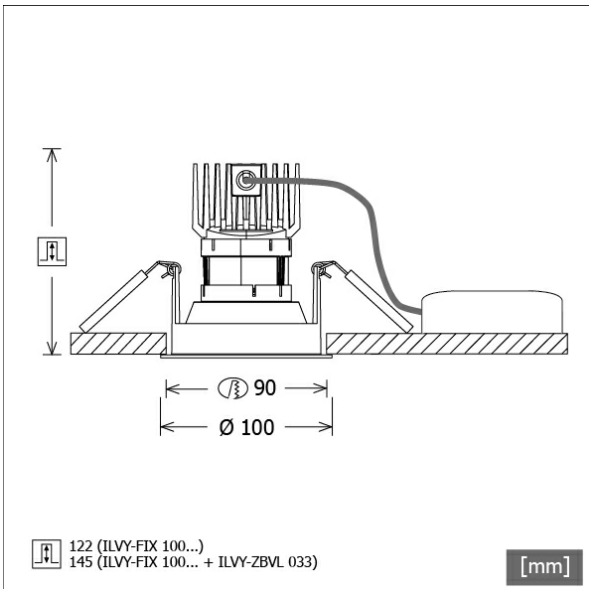

## Beschreibung

- rundes Einbau-Downlight für vielfältige Beleuchtungsaufgaben
- Frontring weiß / Innenkonus schwarz
- Leuchte mit halogenfreier Verdrahtung
- hohe Wartungsfreundlichkeit
- keine UV- und Wärmestrahlung
- Wärmemanagement mit Passivkühlung (Kühlkörper aus Aluminiumdruckguss)
- LED mit vollem Tageslichtspektrum
- Reflektorhalter aus schwarzem ABS
- metallbedampfter Hochglanz-Polycarbonatreflektor mit präziser symmetrischer Abstrahlcharakteristik für maximale Lichtausbeute und optimale Entblendung (inklusive Kunststoff-Schutzglas)
- Innenkonus aus ABS
- Konusverlängerung ILVY-ZBVL 033 zur Blendungsverbesserung optional als Zubehör separat bestellen (Einbautiefe beachten: 145 mm)
- Front-/Einbauring aus Aluminiumdruckguss
- werkzeugloser Deckeneinbau mit Schnellspannfedern (automatische Anpassung der Deckenstärke)
- Leuchte und Betriebsgerät über Kabel (Länge: 500 mm) fest verbunden, Betriebsgerät fertig für Netzanschluss
- Betriebsgerät (LED-Konverter) inklusive (Platzierung extern)

## Hinweise

Bei Verwendung der Leuchte in einem geschlossenen Einbaukasten, Maße für Einbaukasten beachten (L x B x H = 500 x 190 x 130 mm).

## Abmessungen / Gewichte

Außendurchmesser	100 mm
Höhe	113 mm
Ausschnittsmaß (Ø)	90 mm
Deckenstärke	12,5 - 50,0 mm
Einbautiefe	122 mm

Einbaustrahler · Ilvy Fix

ILVY-FIX 100.930.30.WH-BK

Nettogewicht  
Bruttogewicht