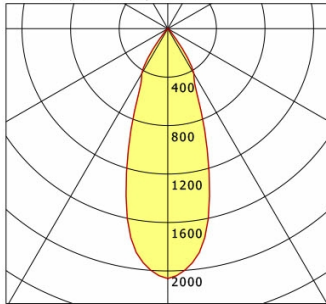

Standardoptionen

Sonderoptionen

Lichttechnik / Normen

Leuchtmittel	LED Spot / CRI 80 / 3000 K
EPREL Lichtquellen	848117
Lebensdauer	L90 B50 50.000 h L80 B50 100.000 h L80 B20 50.000 h
Systemleistung	14.0 W
Leuchten-Lichtstrom	1390 lm
Systemeffizienz	99.28 lm/W
Moduleffizienz	156.64 lm/W
UGR Klasse	≤19
Abstrahlbereich	Flood
Abstrahlwinkel	36°
Versorgungsspannung	220 - 240 V / 50 - 60 Hz
Schutzklasse	I
Schutzart	IP20

Abmessungen / Gewichte

Außendurchmesser	140 mm
Höhe	171 mm
Nettogewicht	2.16 kg
Bruttogewicht	2.38 kg

BTN-A 301.30.35/DALI

Button 300 Surface-Mounted (1xLED 14W 830/3000K 1390lm 35 °)

C0/C180 cd / 1000 lm

	C0	C90	C180	C270
0°	2063	2063	2063	2063
15°	1327	1327	1327	1327
30°	430	430	430	430
45°	21	21	21	21
60°	8	8	8	8
75°	4	4	4	4
90°	0	0	0	0
cd / 1000 lm				

Offset [m] Cone width [m] Illuminance [lx]

Offset [m]	Cone width [m]	Illuminance [lx]
3.0	1.98	318.6
6.0	3.96	79.6
9.0	5.94	35.4
12.0	7.91	19.9
15.0	9.89	12.7