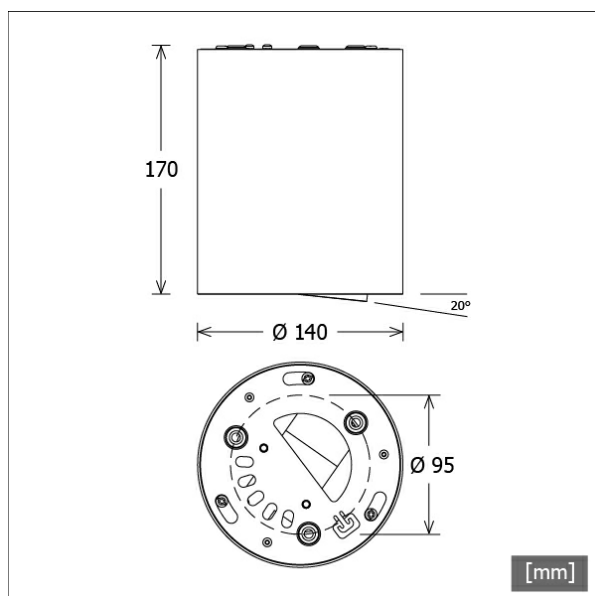

BTN-A 301.30.35/DALI

Farbe	Artikelnummer	EAN
schwarz	650989	4043544600257
silber	650990	4043544600264
weiß	650991	4043544600271

Beschreibung

- Anbau-Downlight für Allgemein- und Akzentbeleuchtung
- Lichteinsatz 350° drehbar und 20° schwenkbar
- hohe Wartungsfreundlichkeit
- keine UV- und Wärmestrahlung
- Wärmemanagement mit Passivkühlung (interner Kühlkörper aus Aluminium)
- Spiegelreflektor aus Aluminium mit präziser symmetrischer Abstrahlcharakteristik für optimale Lichtausbeute und Entblendung
- Gehäusezylinder aus Aluminium mit Lichteinsatz aus Zinkdruckguss
- Schutzglas klar
- Stahlblech-Montagering mit Bajonettverschluss und Fangseil für Schraubmontage
- 5-polige Anschlussklemme
- Betriebsgerät (LED-Konverter DALI, dimmbar) integriert

Standardoptionen

Sonderoptionen

Lichttechnik / Normen

Leuchtmittel	LED Spot / CRI 80 / 3000 K
EPREL Lichtquellen	848117
Lebensdauer	L90 B50 50.000 h L80 B50 100.000 h L80 B20 50.000 h
Systemleistung	14.0 W
Leuchten-Lichtstrom	1390 lm
Systemeffizienz	99.28 lm/W
Moduleffizienz	156.64 lm/W
UGR Klasse	≤19
Abstrahlbereich	Flood
Abstrahlwinkel	36°
Versorgungsspannung	220 - 240 V / 50 - 60 Hz
Schutzklasse	I
Schutzart	IP20

Abmessungen / Gewichte

Außendurchmesser	140 mm
Höhe	171 mm
Nettogewicht	2.16 kg
Bruttogewicht	2.38 kg

BTN-A 301.30.35/DALI

Button 300 Surface-Mounted (1xLED 14W 830/3000K 1390lm 35 °)

C0/C180 cd / 1000 lm

	C0	C90	C180	C270
0°	2063	2063	2063	2063
15°	1327	1327	1327	1327
30°	430	430	430	430
45°	21	21	21	21
60°	8	8	8	8
75°	4	4	4	4
90°	0	0	0	0
cd / 1000 lm				

Offset [m] Cone width [m] Illuminance [lx]

Offset [m]	Cone width [m]	Illuminance [lx]
3.0	1.98	318.6
6.0	3.96	79.6
9.0	5.94	35.4
12.0	7.91	19.9
15.0	9.89	12.7