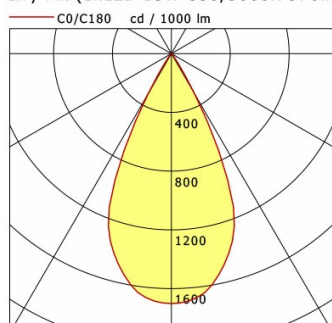

ILVY-FIX 100.930.50.BK-WH/DALI

Ilvy Fix (1xLED 13W 830/3000K 970lm 50°)

	C0	C90	C180	C270
0°	1702	1702	1702	1702
15°	1449	1449	1449	1449
30°	315	315	315	315
45°	10	10	10	10
60°	1	1	1	1
75°	0	0	0	0
90°	0	0	0	0

cd / 1000 lm