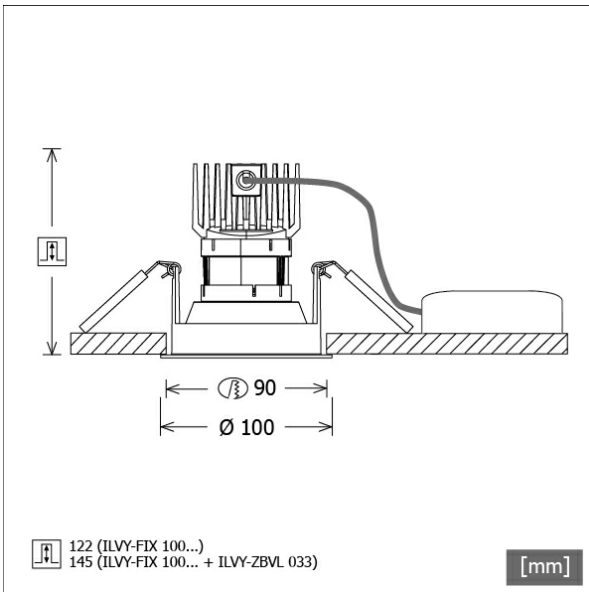

ILVY-FIX 100.930.50.BK-WH/DALI

Farbe	Artikelnummer	EAN
schwarz	658193	4043544774705

Beschreibung

- rundes Einbau-Downlight für vielfältige Beleuchtungsaufgaben
- Frontring schwarz / Innenkonus weiß
- Leuchte mit halogenfreier Verdrahtung
- hohe Wartungsfreundlichkeit
- keine UV- und Wärmestrahlung
- Wärmemanagement mit Passivkühlung (Kühlkörper aus Aluminiumdruckguss)
- LED mit vollem Tageslichtspektrum
- Reflektorhalter aus schwarzem ABS
- metallbedampfter Hochglanz-Polycarbonatreflektor mit präziser symmetrischer Abstrahlcharakteristik für maximale Lichtausbeute und optimale Entblendung (inklusive Kunststoff-Schutzglas)
- Innenkonus aus ABS
- Konusverlängerung ILVY-ZBVL 033 zur Blendungsverbesserung optional als Zubehör separat bestellen (Einbautiefe beachten: 145 mm)
- Front-/Einbauring aus Aluminiumdruckguss
- werkzeugloser Deckeneinbau mit Schnellspannfedern (automatische Anpassung der Deckenstärke)
- Leuchte und Betriebsgerät über Kabel (Länge: 500 mm) fest verbunden, Betriebsgerät fertig für Netzanschluss
- Betriebsgerät (LED-Konverter DALI, dimmbar) inklusive (Platzierung extern)

Hinweise

Bei Verwendung der Leuchte in einem geschlossenen Einbaukasten, Maße für Einbaukasten beachten (L x B x H = 500 x 190 x 130 mm).

Standardoptionen

Lichttechnik / Normen

Leuchtmittel	LED Spot / CRI 98 / 3000 K
EPREL Lichtquellen	869847
	L90 B50 50.000 h
Lebensdauer	L80 B50 100.000 h
	L80 B20 50.000 h
Systemleistung	13.3 W
Leuchten-Lichtstrom	970 lm
Systemeffizienz	72.93 lm/W
Moduleffizienz	99.88 lm/W
UGR Klasse	≤16
Abstrahlbereich	Wide Flood
Abstrahlwinkel	50°
Versorgungsspannung	220 - 240 V / 50 - 60 Hz
Schutzklasse	II
Schutzart	IP44 von unten

Abmessungen / Gewichte

Außendurchmesser	100 mm
Höhe	113 mm
Ausschnittsmaß (Ø)	90 mm
Deckenstärke	12.5 - 50.0 mm
Einbautiefe	122 mm

Einbaustrahler · Ilvy Fix

ILVY-FIX 100.930.50.BK-WH/DALI

Nettogewicht
Bruttogewicht