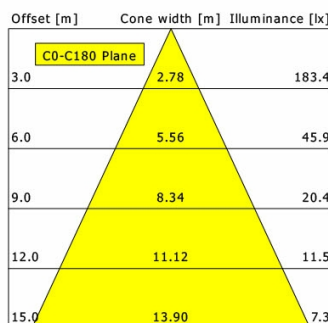

Hinweise

Bei Verwendung der Leuchte in einem geschlossenen Einbaukasten, Maße für Einbaukasten beachten (L x B x H = 500 x 190 x 130 mm).

Standardoptionen

Lichttechnik / Normen

Leuchtmittel	LED Spot / CRI 98 / 3000 K
EPREL Lichtquellen	869847
	L90 B50 50.000 h
Lebensdauer	L80 B50 100.000 h
	L80 B20 50.000 h
Systemleistung	13.3 W
Leuchten-Lichtstrom	970 lm
Systemeffizienz	72.93 lm/W
Moduleffizienz	99.88 lm/W
UGR Klasse	≤16
Abstrahlbereich	Wide Flood
Abstrahlwinkel	50°
Versorgungsspannung	220 - 240 V / 50 - 60 Hz
Schutzklasse	II
Schutzart	IP44 von unten

Abmessungen / Gewichte

Außendurchmesser	100 mm
Höhe	113 mm
Ausschnittsmaß (Ø)	90 mm
Deckenstärke	12.5 - 50.0 mm
Einbautiefe	122 mm

Einbaustrahler · Ilvy Fix

ILVY-FIX 100.930.50.BK-WH/DALI

Nettogewicht
Bruttogewicht

LTS
LOVE TO SHINE

0.56 kg
0.66 kg

ILVY-FIX 100.930.50.BK-WH/DALI

Ilvy Fix (1xLED 13W 830/3000K 970lm 50°)

	C0	C90	C180	C270
0°	1702	1702	1702	1702
15°	1449	1449	1449	1449
30°	315	315	315	315
45°	10	10	10	10
60°	1	1	1	1
75°	0	0	0	0
90°	0	0	0	0

cd / 1000 lm

η	LED
Efficiency	75 lm/W
Direct/Indirect	↓ 100% / ↑ 0%
System Power	13 W
UGR	X=4H, Y=8H
Reflection factors	70/50/20
UGR C0/C180	<10.0
UGR C90/C270	<10.0
CIE Flux Codes	99 100 100 100 100
Ra/CRI	>80