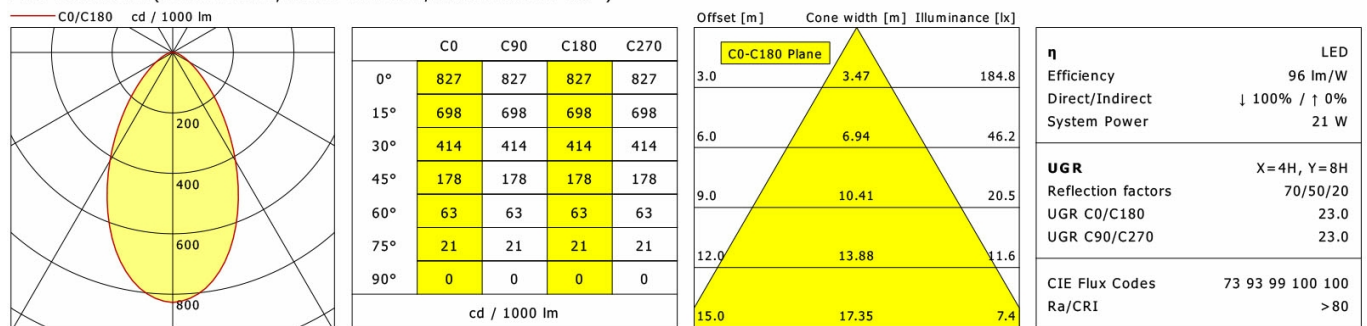

LTS

Flixx 300 Round (FLIRZ 300.24, 1xLED 21W 830/3000K 2010lm 75 °)