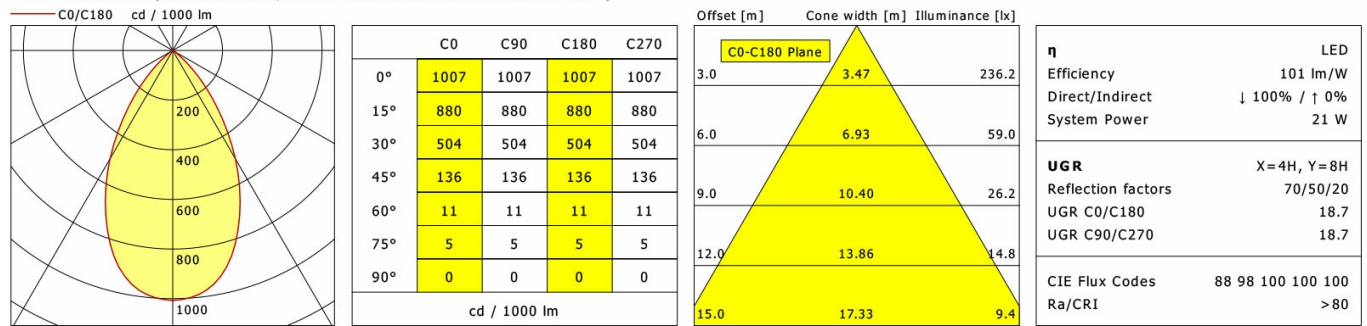

FLIR 300.2030.01

Flixx 300 Round (FLIRZ 300.05, 1xLED 21W 830/3000K 2110lm 75 °)