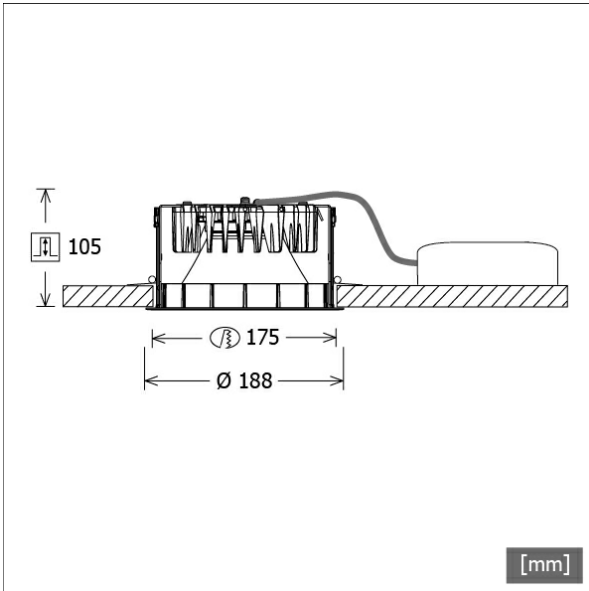

## Beschreibung

- Einbau-Downlight mit optischen Designvarianten für Allgemeinbeleuchtung
- hohe Wartungsfreundlichkeit
- keine UV- und Wärmestrahlung
- innovatives Wärmemanagement mit Passivkühlung (Kühlkörper aus Aluminiumdruckguss)
- High-Performance Spiegelreflektor aus Aluminium mit präziser symmetrischer Abstrahlcharakteristik für maximale Lichtausbeute und optimale Entblendung
- Front-/Einbauring aus Zinkdruckguss mit Lichteffektring klar (weitere Dekor-/Lichteffektringe und Dekogläser sind als Option erhältlich)
- werkzeugloser Deckeneinbau mit Schnellspannautomatik (automatische Anpassung der Deckenstärke)
- Leuchte und Betriebsgerät über Kabel (Länge: 500 mm) fest verbunden, Betriebsgerät fertig für Netzanschluss
- Betriebsgerät (LED-Konverter) inklusive (Platzierung extern)

## Abmessungen / Gewichte

Außendurchmesser	188 mm
Höhe	107 mm
Ausschnittsmaß (∅)	175 mm
Deckenstärke	5.0 - 50.0 mm
Einbautiefe	105 mm
Nettogewicht	1.17 kg
Bruttogewicht	1.23 kg