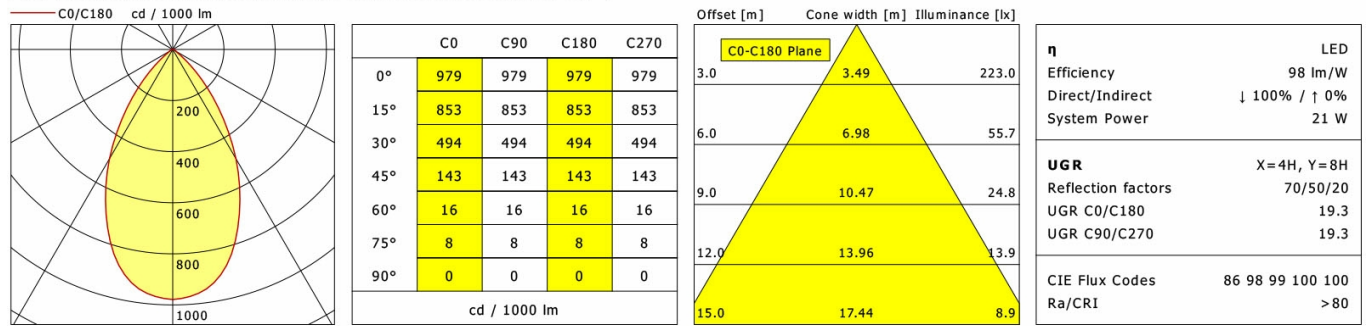

LTS

Flixx 300 Round (FLIRZ 300.25, 1xLED 21W 830/3000K 2050lm 75 °)