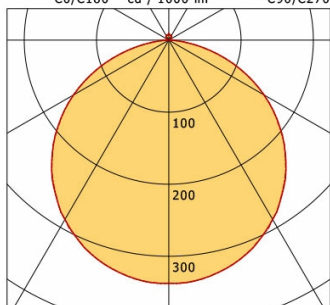

Abmessungen / Gewichte

Außendurchmesser	856 mm
Höhe	95 mm
Nettogewicht	14.90 kg
Bruttogewicht	19.00 kg

LUNM 404.830.1/DALI

Lunata Medium (1xLED 38W 830/3000K 4570lm)

— C0/C180 cd / 1000 lm — C90/C270

	C0	C90	C180	C270
0°	337	337	337	337
15°	325	325	325	325
30°	287	287	287	287
45°	229	228	229	228
60°	152	153	152	153
75°	64	64	64	64
90°	1	1	1	1

cd / 1000 lm

Offset [m]	Cone width [m]		Illuminance [lx]
3.0	9.21	9.23	171.3
6.0	18.42	18.47	42.8
9.0	27.62	27.70	19.0
12.0	36.83	36.94	10.7
15.0	46.04	46.17	6.9

η	LED
Efficiency	120 lm/W
Direct/Indirect	↓ 98% / ↑ 2%
System Power	38 W
UGR	X=4H, Y=8H
Reflection factors	70/50/20
UGR C0/C180	19.5
UGR C90/C270	19.5
CIE Flux Codes	47 79 96 98 100
Ra/CRI	>80