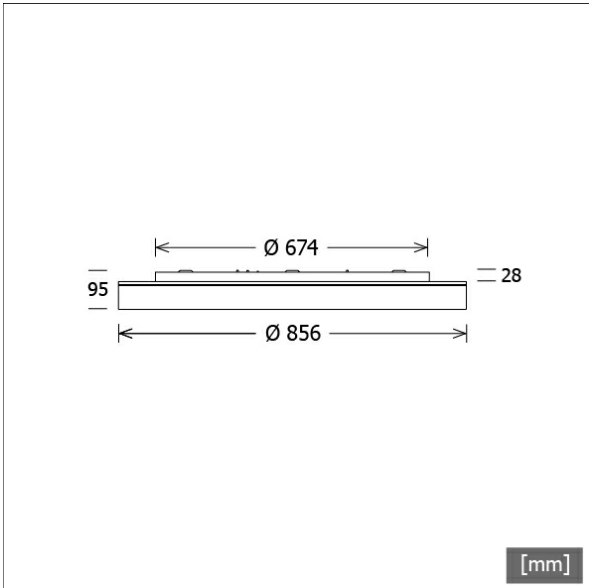

Abmessungen / Gewichte

Außendurchmesser	856 mm
Höhe	95 mm
Nettogewicht	14.90 kg
Bruttogewicht	19.00 kg

LUNM 404.830.1/DALI

Lunata Medium (1xLED 38W 830/3000K 4570lm)

— C0/C180 cd / 1000 lm — C90/C270

	C0	C90	C180	C270
0°	337	337	337	337
15°	325	325	325	325
30°	287	287	287	287
45°	229	228	229	228
60°	152	153	152	153
75°	64	64	64	64
90°	1	1	1	1

cd / 1000 lm

Offset [m]	Cone width [m]		Illuminance [lx]
3.0	9.21	9.23	171.3
6.0	18.42	18.47	42.8
9.0	27.62	27.70	19.0
12.0	36.83	36.94	10.7
15.0	46.04	46.17	6.9

η	LED
Efficiency	120 lm/W
Direct/Indirect	↓ 98% / ↑ 2%
System Power	38 W
UGR	X=4H, Y=8H
Reflection factors	70/50/20
UGR C0/C180	19.5
UGR C90/C270	19.5
CIE Flux Codes	47 79 96 98 100
Ra/CRI	>80