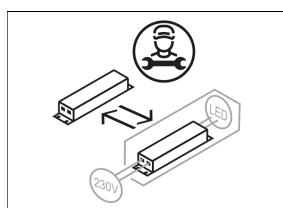

Abmessungen / Gewichte

Außendurchmesser	856 mm
Höhe	95 mm
Nettogewicht	14.90 kg
Bruttogewicht	19.00 kg

LUNM 404.830.1/DALI

Lunata Medium (1xLED 38W 830/3000K 4570lm)

— C0/C180 cd / 1000 lm — C90/C270

	C0	C90	C180	C270
0°	337	337	337	337
15°	325	325	325	325
30°	287	287	287	287
45°	229	228	229	228
60°	152	153	152	153
75°	64	64	64	64
90°	1	1	1	1