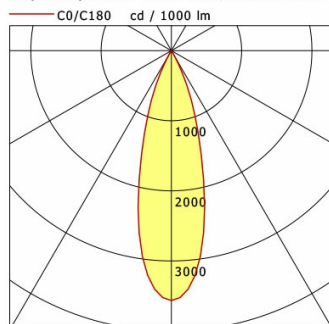

ILVY-FIX 100.930.30.WH-WH/DALI

Ilvy Fix (1xLED 13W 830/3000K 930lm 30°)

	C0	C90	C180	C270
0°	3565	3565	3565	3565
15°	1711	1711	1711	1711
30°	92	92	92	92
45°	8	8	8	8
60°	1	1	1	1
75°	0	0	0	0
90°	0	0	0	0
cd / 1000 lm				

Offset [m]	Cone width [m]	Illuminance [lx]
3.0	1.57	368.4
6.0	3.13	92.1
9.0	4.70	40.9
12.0	6.26	23.0
15.0	7.83	14.7

η	LED
Efficiency	72 lm/W
Direct/Indirect	↓ 100% / ↑ 0%
System Power	13 W
UGR	X=4H, Y=8H
Reflection factors	70/50/20
UGR C0/C180	<10.0
UGR C90/C270	<10.0
CIE Flux Codes	99 100 100 100 100
Ra/CRI	>80

LTS

Zubehör