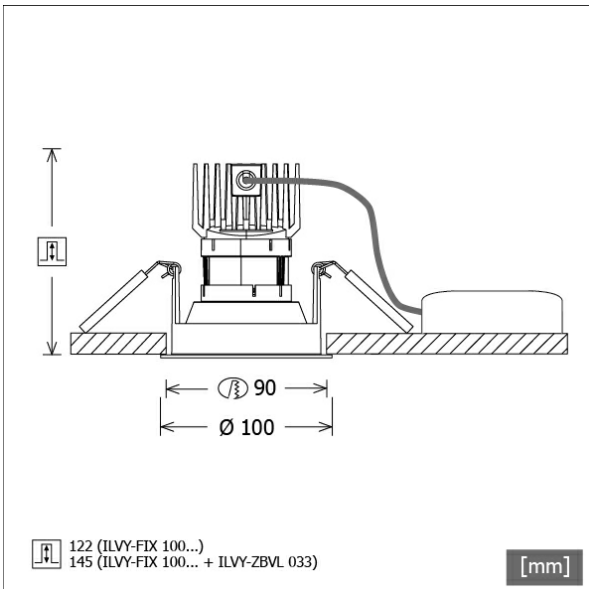

## Beschreibung

- rundes Einbau-Downlight für vielfältige Beleuchtungsaufgaben
- Frontring weiß / Innenkonus weiß
- Leuchte mit halogenfreier Verdrahtung
- hohe Wartungsfreundlichkeit
- keine UV- und Wärmestrahlung
- Wärmemanagement mit Passivkühlung (Kühlkörper aus Aluminiumdruckguss)
- LED mit vollem Tageslichtspektrum
- Reflektorhalter aus schwarzem ABS
- metallbedampfter Hochglanz-Polycarbonatreflektor mit präziser symmetrischer Abstrahlcharakteristik für maximale Lichtausbeute und optimale Entblendung (inklusive Kunststoff-Schutzglas)
- Innenkonus aus ABS
- Konusverlängerung ILVY-ZBVL 033 zur Blendungsverbesserung optional als Zubehör separat bestellen (Einbautiefe beachten: 145 mm)
- Front-/Einbauring aus Aluminiumdruckguss
- werkzeugloser Deckeneinbau mit Schnellspannfedern (automatische Anpassung der Deckenstärke)
- Leuchte und Betriebsgerät über Kabel (Länge: 500 mm) fest verbunden, Betriebsgerät fertig für Netzanschluss
- Betriebsgerät (LED-Konverter DALI, dimmbar) inklusive (Platzierung extern)

## Hinweise

Bei Verwendung der Leuchte in einem geschlossenen Einbaukasten, Maße für Einbaukasten beachten (L x B x H = 500 x 190 x 130 mm).

## Abmessungen / Gewichte

Außendurchmesser	100 mm
Höhe	113 mm
Ausschnittsmaß (Ø)	90 mm
Deckenstärke	12,5 - 50,0 mm
Einbautiefe	122 mm

Einbaustrahler · Ilvy Fix

ILVY-FIX 100.930.30.WH-WH/DALI

Nettogewicht  
Bruttogewicht