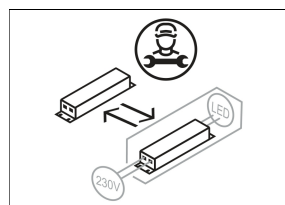

## Beschreibung

- rundes Einbau-Downlight für vielfältige Beleuchtungsaufgaben
- Frontring weiß / Innenkonus weiß
- Leuchte mit halogenfreier Verdrahtung
- hohe Wartungsfreundlichkeit
- keine UV- und Wärmestrahlung
- Wärmemanagement mit Passivkühlung (Kühlkörper aus Aluminiumdruckguss)
- LED mit vollem Tageslichtspektrum
- Reflektorhalter aus schwarzem ABS
- metallbedampfter Hochglanz-Polycarbonatreflektor mit präziser symmetrischer Abstrahlcharakteristik für maximale Lichtausbeute und optimale Entblendung (inklusive Kunststoff-Schutzglas)
- Innenkonus aus ABS
- Konusverlängerung ILVY-ZBVL 033 zur Blendungsverbesserung optional als Zubehör separat bestellen (Einbautiefe beachten: 145 mm)
- Front-/Einbauring aus Aluminiumdruckguss
- werkzeugloser Deckeneinbau mit Schnellspannfedern (automatische Anpassung der Deckenstärke)
- Leuchte und Betriebsgerät über Kabel (Länge: 500 mm) fest verbunden, Betriebsgerät fertig für Netzanschluss
- Betriebsgerät (LED-Konverter DALI, dimmbar) inklusive (Platzierung extern)

## Hinweise

Bei Verwendung der Leuchte in einem geschlossenen Einbaukasten, Maße für Einbaukasten beachten (L x B x H = 500 x 190 x 130 mm).

## Abmessungen / Gewichte

Außendurchmesser	100 mm
Höhe	113 mm
Ausschnittsmaß (Ø)	90 mm
Deckenstärke	12,5 - 50,0 mm
Einbautiefe	122 mm

Einbaustrahler · Ilvy Fix

ILVY-FIX 100.930.30.WH-WH/DALI

Nettogewicht  
Bruttogewicht