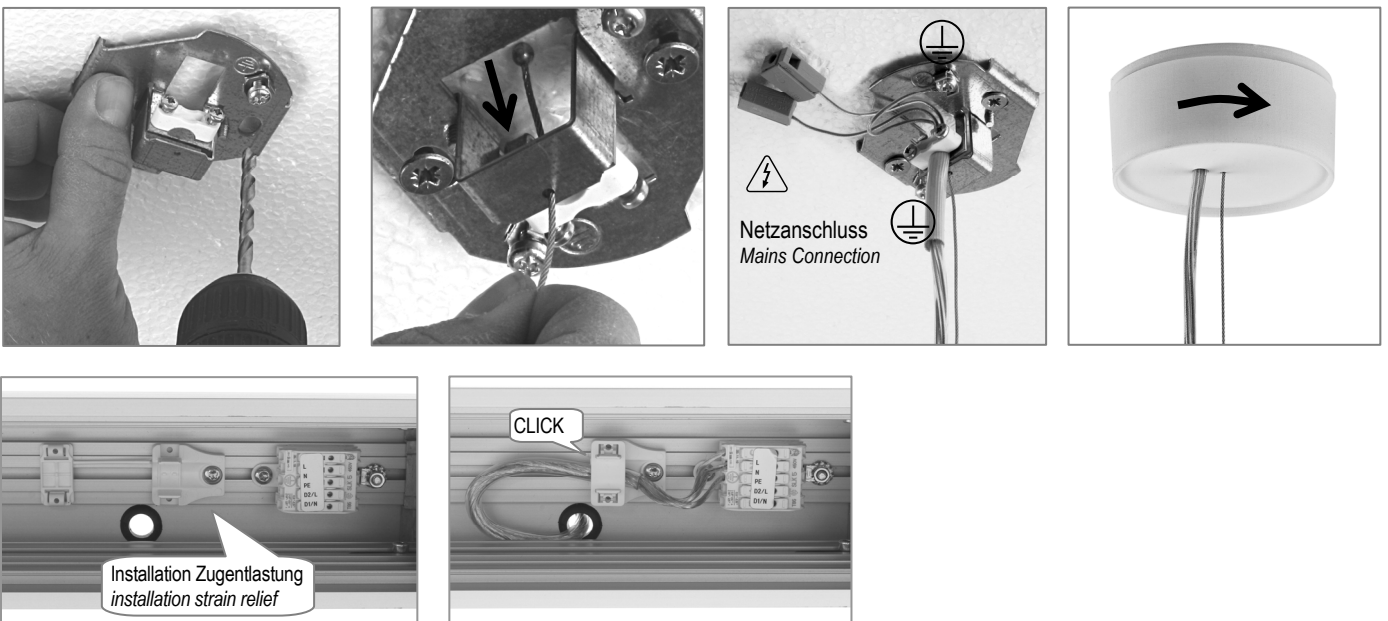

Befestigung am Profil / Fixing on the profile

LK-Z 070.103... + LK-Z 070.104... + LK-Z 070.107 + LK-Z 070.108

Deckenbefestigung Drahtseilabhängung mit Einspeisung / Ceiling fixing wire-rope suspension with feeder

LK-Z 070.103...

Deckenbefestigung Drahtseilabhängung ohne Einspeisung / Ceiling fixing wire-rope suspension without feeder

LK-Z 070.104...