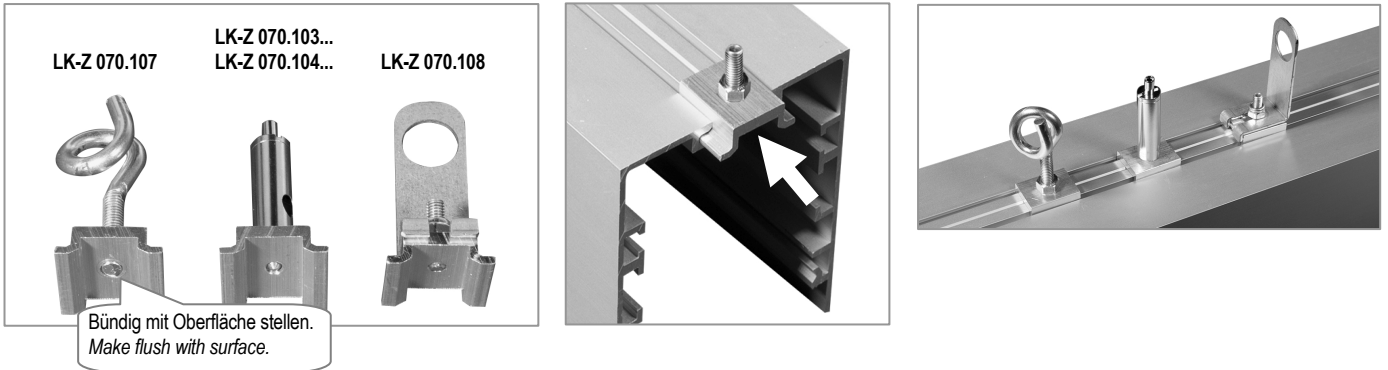

Befestigung am Profil / Fixing on the profile

LK-Z 070.103... + LK-Z 070.104... + LK-Z 070.107 + LK-Z 070.108

Deckenbefestigung Drahtseilabhängung mit Einspeisung / Ceiling fixing wire-rope suspension with feeder

LK-Z 070.103...

Deckenbefestigung Drahtseilabhängung ohne Einspeisung / Ceiling fixing wire-rope suspension without feeder

LK-Z 070.104...