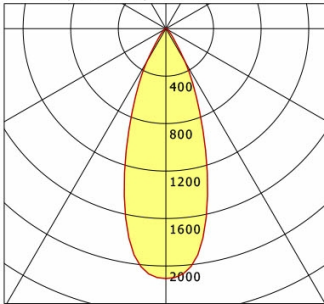

VTRS 10.0530.35/DALI

Vale-Tu Round Small (1xLED 12W 830/3000K 1050lm Wide-Flood °)

C0/C180 cd / 1000 lm

	C0	C90	C180	C270
0°	2106	2106	2106	2106
15°	1355	1355	1355	1355
30°	324	324	324	324
45°	46	46	46	46
60°	16	16	16	16
75°	8	8	8	8
90°	0	0	0	0
cd / 1000 lm				

Offset [m] Cone width [m] Illuminance [lx]

Offset [m]	Cone width [m]	Illuminance [lx]
3.0	1.99	245.7
6.0	3.98	61.4
9.0	5.96	27.3
12.0	7.95	15.4
15.0	9.94	9.8

η	LED
Efficiency	88 lm/W
Direct/Indirect	↓ 100% / ↑ 0%
System Power	12 W
UGR	X=4H, Y=8H
Reflection factors	70/50/20
UGR C0/C180	22.4
UGR C90/C270	22.4
CIE Flux Codes	93 98 99 100 100
Ra/CRI	>80

LTS

Zubehör