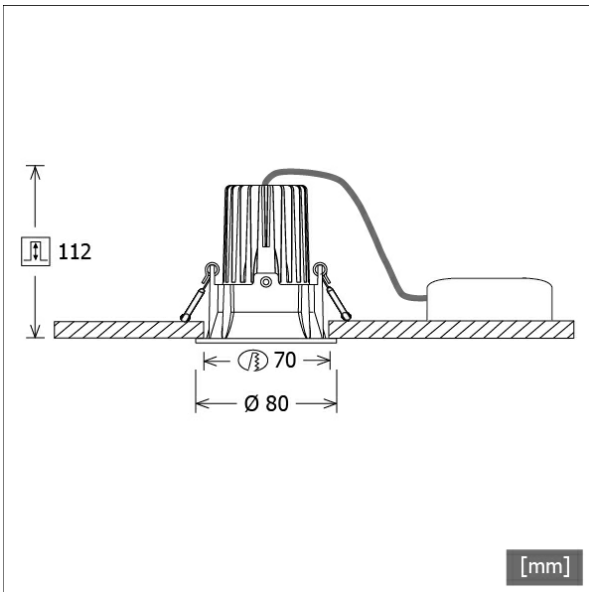

VTRS 10.0530.35/DALI

Farbe	Artikelnummer	EAN
silber	641928	4043544462572

Beschreibung

- Einbaustrahler mit rundem Einbautrichter
- Reflektorlinse 20° schwenkbar
- hohe Wartungsfreundlichkeit
- keine UV- und Wärmestrahlung
- innovatives Wärmemanagement mit Passivkühlung
- Einbautrichter und Kühlkörper aus Aluminiumdruckguss
- Hightech-Reflektorlinse aus PMMA für maximale Lichtausbeute und optimale Entblendung
- werkzeugloser Deckeneinbau mit Schnellspannfedern (automatische Anpassung der Deckenstärke)
- Leuchte und Betriebsgerät über Kabel (Länge: 500 mm) fest verbunden, Betriebsgerät fertig für Netzanschluss
- Betriebsgerät (LED-Konverter DALI, dimmbar) inklusive (Platzierung extern)

Standardoptionen

Sonderoptionen

Lichttechnik / Normen

Leuchtmittel	LED Spot / CRI 80 / 3000 K
EPREL Lichtquellen	871340
Lebensdauer	L90 B50 50.000 h L80 B50 100.000 h L80 B20 50.000 h
Systemleistung	12.0 W
Leuchten-Lichtstrom	1050 lm
Systemeffizienz	87.50 lm/W
Moduleffizienz	128.30 lm/W
UGR Klasse	≤22
Abstrahlbereich	Flood
Abstrahlwinkel	37°
Versorgungsspannung	220 - 240 V / 50 - 60 Hz
Schutzklasse	II
Schutzart	IP40

Abmessungen / Gewichte

Außendurchmesser	80 mm
Höhe	99 mm
Ausschnittsmaß (Ø)	70 mm
Deckenstärke	10.0 - 15.0 mm
Einbautiefe	112 mm
Durchmesser Lichtkopf	50 mm
Nettogewicht	0.52 kg
Bruttogewicht	0.58 kg

VTRS 10.0530.35/DALI

Offset [m] Cone width [m] Illuminance [lx]

Offset [m]	Cone width [m]	Illuminance [lx]
3.0	1.99	245.7
6.0	3.98	61.4
9.0	5.96	27.3
12.0	7.95	15.4
15.0	9.94	9.8

η	LED
Efficiency	88 lm/W
Direct/Indirect	↓ 100% / ↑ 0%
System Power	12 W
UGR	X=4H, Y=8H
Reflection factors	70/50/20
UGR C0/C180	22.4
UGR C90/C270	22.4
CIE Flux Codes	93 98 99 100 100
Ra/CRI	>80