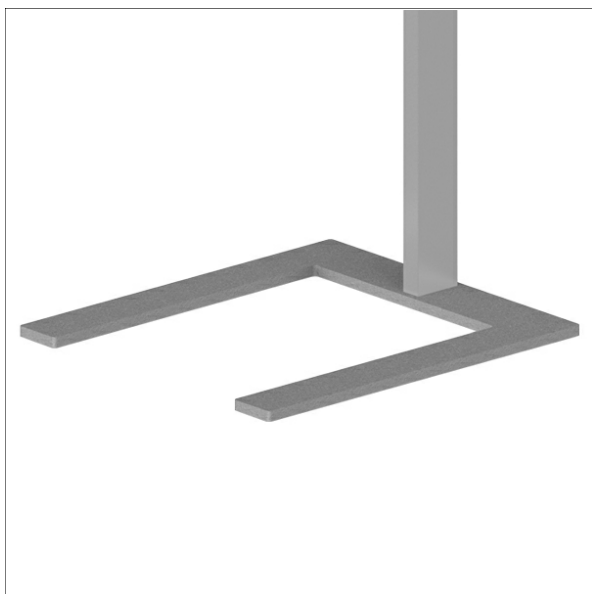

ZBB 002

LTS
LOVE TO SHINE

Beschreibung

- Leuchtenfuß Version 2 aus Stahl St37
- Schraubbefestigung an Leuchtenfuß

Abmessungen / Gewichte

| | |
|---------------|----------|
| Länge | 550 mm |
| Breite | 490 mm |
| Höhe | 15 mm |
| Nettogewicht | 13.73 kg |
| Bruttogewicht | 14.73 kg |