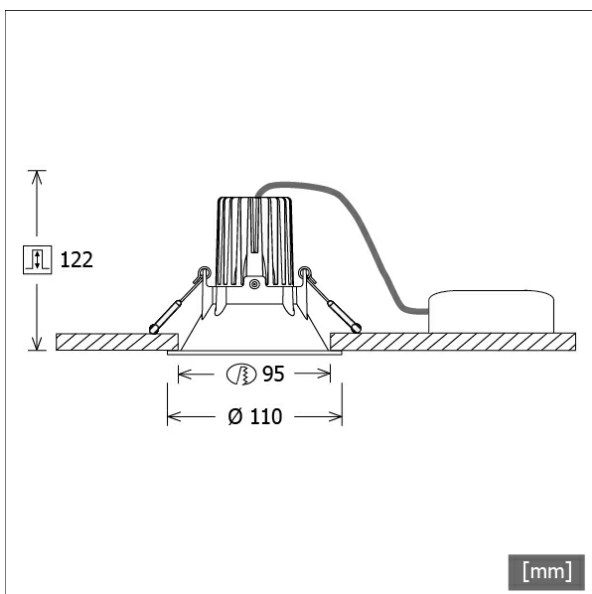

## Beschreibung

- Einbaustrahler mit rundem Einbautrichter
- Reflektorlinse 20° schwenkbar
- hohe Wartungsfreundlichkeit
- keine UV- und Wärmestrahlung
- innovatives Wärmemanagement mit Passivkühlung
- Einbautrichter und Kühlkörper aus Aluminiumdruckguss
- Hightech-Reflektorlinse aus PMMA für maximale Lichtausbeute und optimale Entblendung
- werkzeugloser Deckeneinbau mit Schnellspannfedern (automatische Anpassung der Deckenstärke)
- Leuchte und Betriebsgerät über Kabel (Länge: 500 mm) fest verbunden, Betriebsgerät fertig für Netzanschluss
- Betriebsgerät (LED-Konverter DALI, dimmbar) inklusive (Platzierung extern)

## Abmessungen / Gewichte

Außendurchmesser	110 mm
Höhe	108 mm
Ausschnittsmaß (∅)	95 mm
Deckenstärke	10.0 - 15.0 mm
Einbautiefe	122 mm
Durchmesser Lichtkopf	50 mm
Nettogewicht	0.59 kg
Bruttogewicht	0.64 kg

Offset [m] Cone width [m] Illuminance [lx]

Offset [m]	Cone width [m]	Illuminance [lx]
3.0	1.42	423.7
6.0	2.83	105.9
9.0	4.25	47.1
12.0	5.66	26.5
15.0	7.08	16.9

<b>η</b>	LED
Efficiency	87 lm/W
Direct/Indirect	↓ 100% / ↑ 0%
System Power	12 W
<b>UGR</b>	X=4H, Y=8H
Reflection factors	70/50/20
UGR C0/C180	17.5
UGR C90/C270	17.5
CIE Flux Codes	97 100 100 100 100
Ra/CRI	>80