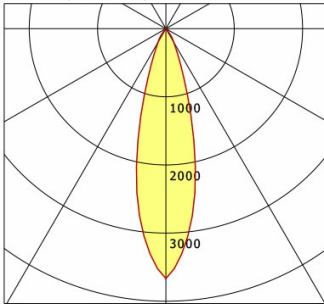

VTRL 13.0527.25/DALI

Vale-Tu Round Large (1xLED 12W 827/2700K 1040lm)

C0/C180 cd / 1000 lm

	C0	C90	C180	C270
0°	3667	3667	3667	3667
15°	1509	1509	1509	1509
30°	227	227	227	227
45°	27	27	27	27
60°	6	6	6	6
75°	0	0	0	0
90°	0	0	0	0
cd / 1000 lm				

Offset [m] Cone width [m] Illuminance [lx]

Offset [m]	Cone width [m]	Illuminance [lx]
3.0	1.42	423.7
6.0	2.83	105.9
9.0	4.25	47.1
12.0	5.66	26.5
15.0	7.08	16.9

η	LED
Efficiency	87 lm/W
Direct/Indirect	↓ 100% / ↑ 0%
System Power	12 W
UGR	X=4H, Y=8H
Reflection factors	70/50/20
UGR C0/C180	17.5
UGR C90/C270	17.5
CIE Flux Codes	97 100 100 100 100
Ra/CRI	>80

LTS

Zubehör