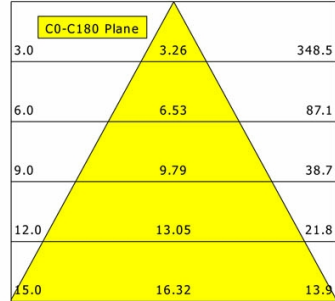

Standardoptionen

Sonderoptionen

Lichttechnik / Normen

Leuchtmittel	LED Spot / CRI 80 / 4000 K
EPREL Lichtquellen	848119
Lebensdauer	L90 B50 50.000 h
	L80 B50 100.000 h
	L80 B20 50.000 h
Systemleistung	25.8 W
Leuchten-Lichtstrom	2890 lm
Systemeffizienz	112.01 lm/W
Moduleffizienz	160.37 lm/W
UGR Klasse	≤19
Abstrahlbereich	Wide Flood
Abstrahlwinkel	57°
Versorgungsspannung	220 - 240 V / 50 - 60 Hz
Schutzklasse	III
Schutzart	IP20

Abmessungen / Gewichte

Höhe	140 mm
Einbautiefe	138 mm
Durchmesser Lichtkopf	155 mm
Nettogewicht	1.10 kg
Bruttogewicht	1.16 kg

SCEKLP 33.2040.55

SCEKLP 33.2040.55

Scene 33 System | Light-Head (1xLED 26W 840/4000K 2890lm 55°)

C0/C180 cd / 1000 lm

	C0	C90	C180	C270
0°	1085	1085	1085	1085
15°	1039	1039	1039	1039
30°	478	478	478	478
45°	23	23	23	23
60°	3	3	3	3
75°	2	2	2	2
90°	0	0	0	0
cd / 1000 lm				

Offset [m] Cone width [m] Illuminance [lx]

η	LED
Efficiency	111 lm/W
Direct/Indirect	↓ 100% / ↑ 0%
System Power	26 W
UGR	X=4H, Y=8H
Reflection factors	70/50/20
UGR C0/C180	18.9
UGR C90/C270	18.9
CIE Flux Codes	97 99 100 100 100
Ra/CRI	>80

LTS

Zubehör