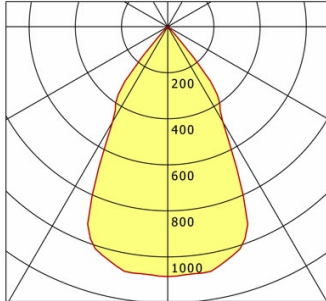

Abmessungen / Gewichte

Höhe	140 mm
Einbautiefe	138 mm
Durchmesser Lichtkopf	155 mm
Nettogewicht	1.10 kg
Bruttogewicht	1.16 kg

SCEKLP 33.2040.55

SCEKLP 33.2040.55

Scene 33 System | Light-Head (1xLED 26W 840/4000K 2890lm 55°)

C0/C180 cd / 1000 lm

	C0	C90	C180	C270
0°	1085	1085	1085	1085
15°	1039	1039	1039	1039
30°	478	478	478	478
45°	23	23	23	23
60°	3	3	3	3
75°	2	2	2	2
90°	0	0	0	0
cd / 1000 lm				

Offset [m] Cone width [m] Illuminance [lx]