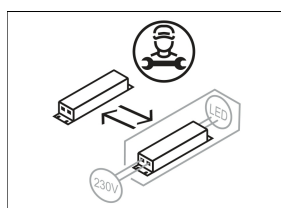

SCEKLP 33.2040.55

Farbe	Artikelnummer	EAN
silber	619250	4043544406279
weiß	619251	4043544406286
schwarz	619252	4043544406262

Beschreibung

- flexibles Einbaustrahlersystem bestehend aus Einbaurahmen, Lichtköpfen und Betriebsgeräten (Einbaurahmen separat bestellen)
- Lichtkopf 30° kardanisch schwenkbar
- hohe Wartungsfreundlichkeit
- keine UV- und Wärmestrahlung
- Wärmemanagement mit Passivkühlung (Kühlkörper aus Aluminium)
- Kardanringe aus Zinkdruckguss
- Spiegelreflektor aus Aluminium mit präziser symmetrischer Abstrahlcharakteristik für optimale Lichtausbeute und Entblendung
- Schutzglas klar
- werkzeuglose Montage in Einbaurahmen über flexible Haltefedern
- Anschluss an Betriebsgerät über Leuchtenkabel mit Mini-Clamp Steckverbindung
- Betriebsgerät (LED-Konverter) inklusive (Platzierung extern)

Standardoptionen

Sonderoptionen

Lichttechnik / Normen

Leuchtmittel	LED Spot / CRI 80 / 4000 K
EPREL Lichtquellen	848119
Lebensdauer	L90 B50 50.000 h
	L80 B50 100.000 h
	L80 B20 50.000 h
Systemleistung	25.8 W
Leuchten-Lichtstrom	2890 lm
Systemeffizienz	112.01 lm/W
Moduleffizienz	160.37 lm/W
UGR Klasse	≤19
Abstrahlbereich	Wide Flood
Abstrahlwinkel	57°
Versorgungsspannung	220 - 240 V / 50 - 60 Hz
Schutzklasse	III
Schutzart	IP20

Abmessungen / Gewichte

Höhe	140 mm
Einbautiefe	138 mm
Durchmesser Lichtkopf	155 mm
Nettogewicht	1.10 kg
Bruttogewicht	1.16 kg

SCEKLP 33.2040.55

SCEKLP 33.2040.55

Scene 33 System | Light-Head (1xLED 26W 840/4000K 2890lm 55°)