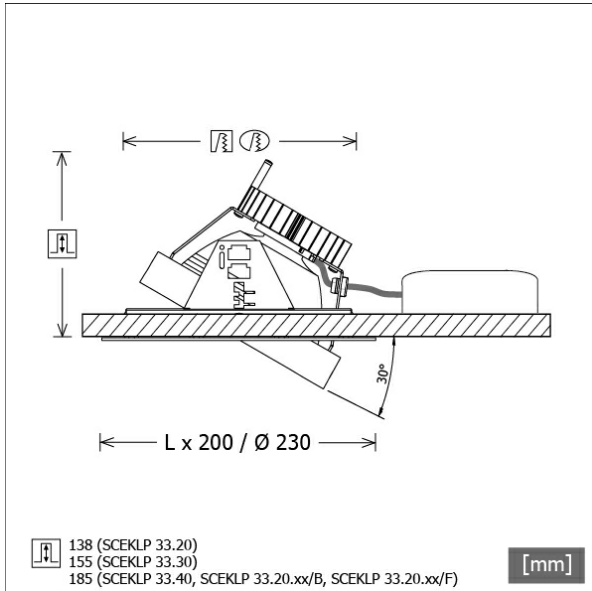

SCEKLP 33.2040.55

Farbe	Artikelnummer	EAN
silber	619250	4043544406279
weiß	619251	4043544406286
schwarz	619252	4043544406262

Beschreibung

- flexibles Einbaustrahlersystem bestehend aus Einbaurahmen, Lichtköpfen und Betriebsgeräten (Einbaurahmen separat bestellen)
- Lichtkopf 30° kardanisch schwenkbar
- hohe Wartungsfreundlichkeit
- keine UV- und Wärmestrahlung
- Wärmemanagement mit Passivkühlung (Kühlkörper aus Aluminium)
- Kardanringe aus Zinkdruckguss
- Spiegelreflektor aus Aluminium mit präziser symmetrischer Abstrahlcharakteristik für optimale Lichtausbeute und Entblendung
- Schutzglas klar
- werkzeuglose Montage in Einbaurahmen über flexible Haltefedern
- Anschluss an Betriebsgerät über Leuchtenkabel mit Mini-Clamp Steckverbindung
- Betriebsgerät (LED-Konverter) inklusive (Platzierung extern)

Standardoptionen

Sonderoptionen

Lichttechnik / Normen

Leuchtmittel	LED Spot / CRI 80 / 4000 K
EPREL Lichtquellen	848119
Lebensdauer	L90 B50 50.000 h
	L80 B50 100.000 h
	L80 B20 50.000 h
Systemleistung	25.8 W
Leuchten-Lichtstrom	2890 lm
Systemeffizienz	112.01 lm/W
Moduleffizienz	160.37 lm/W
UGR Klasse	≤19
Abstrahlbereich	Wide Flood
Abstrahlwinkel	57°
Versorgungsspannung	220 - 240 V / 50 - 60 Hz
Schutzklasse	III
Schutzart	IP20

Abmessungen / Gewichte

Höhe	140 mm
Einbautiefe	138 mm
Durchmesser Lichtkopf	155 mm
Nettogewicht	1.10 kg
Bruttogewicht	1.16 kg

SCEKLP 33.2040.55

SCEKLP 33.2040.55

Scene 33 System | Light-Head (1xLED 26W 840/4000K 2890lm 55°)

C0/C180 cd / 1000 lm

	C0	C90	C180	C270
0°	1085	1085	1085	1085
15°	1039	1039	1039	1039
30°	478	478	478	478
45°	23	23	23	23
60°	3	3	3	3
75°	2	2	2	2
90°	0	0	0	0
cd / 1000 lm				

Offset [m] Cone width [m] Illuminance [lx]