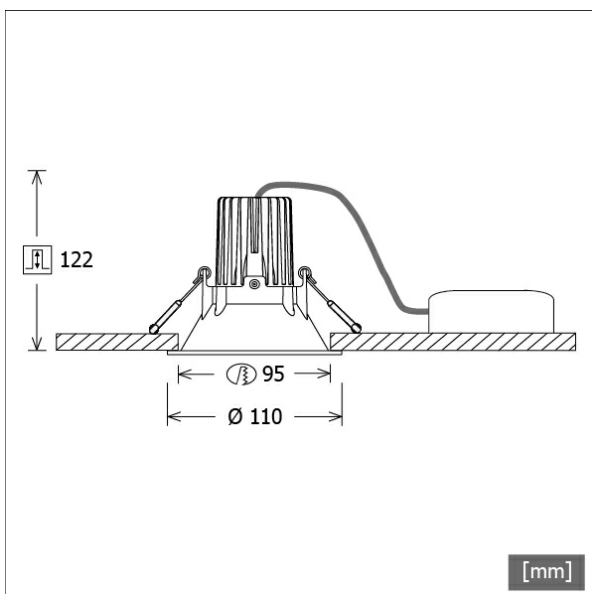

VTRL 10.0540.35/DALI

Farbe	Artikelnummer	EAN
silber	641860	4043544461896

Beschreibung

- Einbaustrahler mit rundem Einbautrichter
- Reflektorlinse 20° schwenkbar
- hohe Wartungsfreundlichkeit
- keine UV- und Wärmestrahlung
- innovatives Wärmemanagement mit Passivkühlung
- Einbautrichter und Kühlkörper aus Aluminiumdruckguss
- Hightech-Reflektorlinse aus PMMA für maximale Lichtausbeute und optimale Entblendung
- werkzeugloser Deckeneinbau mit Schnellspannfedern (automatische Anpassung der Deckenstärke)
- Leuchte und Betriebsgerät über Kabel (Länge: 500 mm) fest verbunden, Betriebsgerät fertig für Netzanschluss
- Betriebsgerät (LED-Konverter DALI, dimmbar) inklusive (Platzierung extern)

Standardoptionen

Sonderoptionen

Lichttechnik / Normen

Leuchtmittel	LED Spot / CRI 80 / 4000 K
EPREL Lichtquellen	871846
Lebensdauer	L90 B50 50.000 h L80 B50 100.000 h L80 B20 50.000 h
Systemleistung	12.0 W
Leuchten-Lichtstrom	1190 lm
Systemeffizienz	99.16 lm/W
Moduleffizienz	132.06 lm/W
UGR Klasse	≤22
Abstrahlbereich	Flood
Abstrahlwinkel	38°
Versorgungsspannung	220 - 240 V / 50 - 60 Hz
Schutzklasse	II
Schutzart	IP40

Abmessungen / Gewichte

Außendurchmesser	110 mm
Höhe	108 mm
Ausschnittsmaß (∅)	95 mm
Deckenstärke	10.0 - 15.0 mm
Einbautiefe	122 mm
Durchmesser Lichtkopf	50 mm
Nettogewicht	0.59 kg
Bruttogewicht	0.64 kg

VTRL 10.0540.35/DALI

Vale-Tu Round Large (1xLED 12W 840/4000K 1190lm Wide-Flood °)

C0/C180 cd / 1000 lm

	C0	C90	C180	C270
0°	2048	2048	2048	2048
15°	1367	1367	1367	1367
30°	347	347	347	347
45°	41	41	41	41
60°	5	5	5	5
75°	1	1	1	1
90°	0	0	0	0