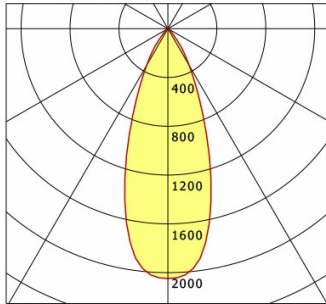

VTRL 10.0540.35/DALI

Vale-Tu Round Large (1xLED 12W 840/4000K 1190lm Wide-Flood °)

C0/C180 cd / 1000 lm

	C0	C90	C180	C270
0°	2048	2048	2048	2048
15°	1367	1367	1367	1367
30°	347	347	347	347
45°	41	41	41	41
60°	5	5	5	5
75°	1	1	1	1
90°	0	0	0	0

cd / 1000 lm

Offset [m] Cone width [m] Illuminance [lx]

Offset [m]	Cone width [m]	Illuminance [lx]
3.0	2.05	270.8
6.0	4.09	67.7
9.0	6.14	30.1
12.0	8.18	16.9
15.0	10.23	10.8

η	LED
Efficiency	99 lm/W
Direct/Indirect	↓ 100% / ↑ 0%
System Power	12 W
UGR	X=4H, Y=8H
Reflection factors	70/50/20
UGR C0/C180	20.6
UGR C90/C270	20.6
CIE Flux Codes	96 100 100 100 100
Ra/CRI	>80

LTS

Zubehör